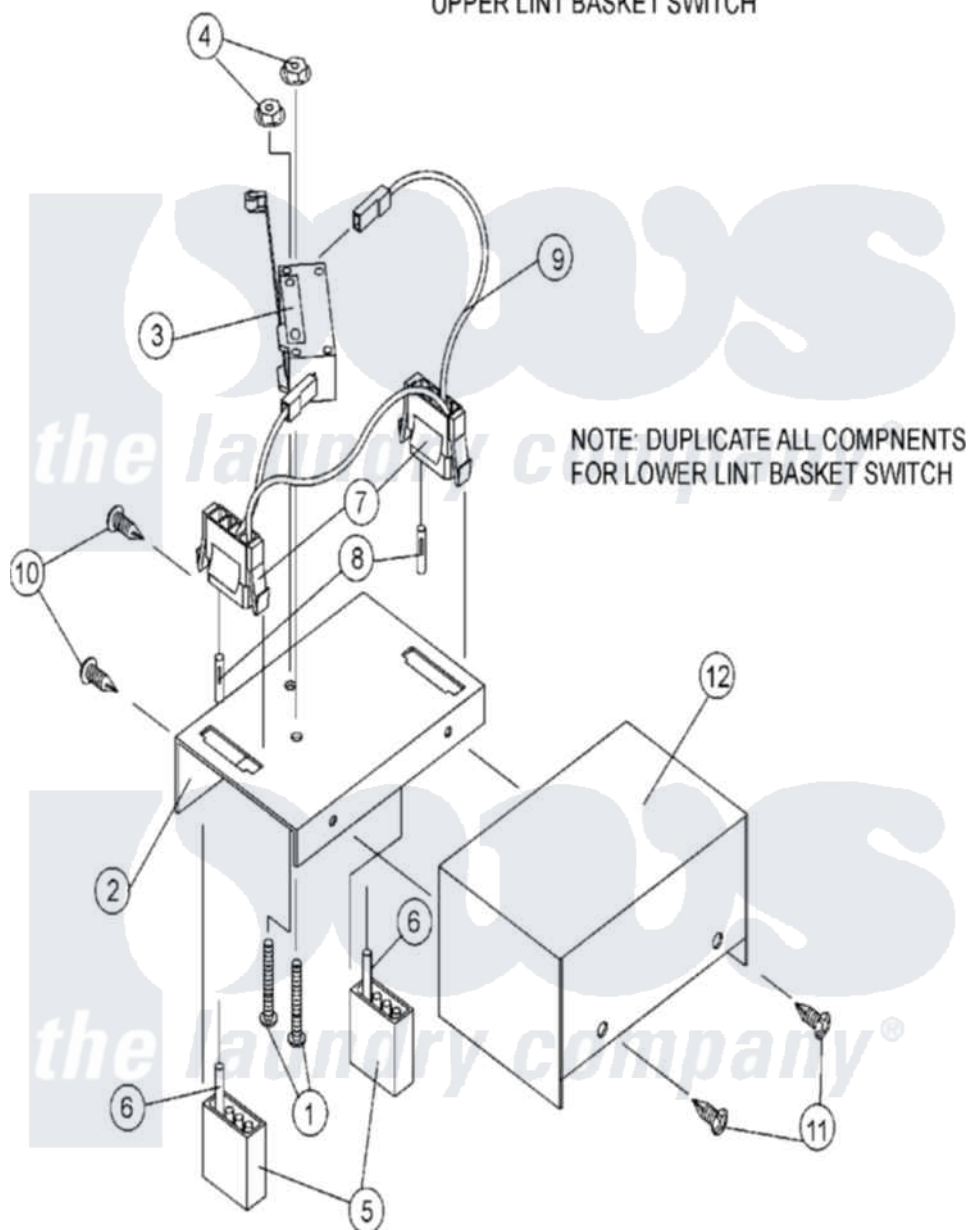

Maytag MLG31PCAWQ 15 - LINT DRAWER SWITCH ASSEMBLY

UPPER LINT BASKET SWITCH

Maytag [Residential Maytag MLG31PCAWQ Dryer Parts](#) Parts Diagram 15 - LINT DRAWER SWITCH ASSEMBLY

[Click on the part number to view part](#)

Item	Original Part Number	Replaced By	Status	Part Description
001	A150006	150006		6-32 X 7 8
002	A307204	307204		330 Lint S
"	A802816	802816		330 Lint B
003	A136990	136990		Itt Switch
004	A152013	152013		6-32 Hex N
005	A122604	W10146714		4 Pin Cmnl
006	A122700	122700		MNL Pin S
007	A122605	122605		4 Pin Cmnl
008	A122701	122701		MNL Socket
"	A122801	W10146716		Mate-N-Loc
009	A824848	824848		430 J7 To
"	A824849	824849		ADG 330 J8
010	A150309	W10146761		10-16 X 1
011	A150309	W10146761		10-16 X 1
012	A307203	307203		330 Lint S