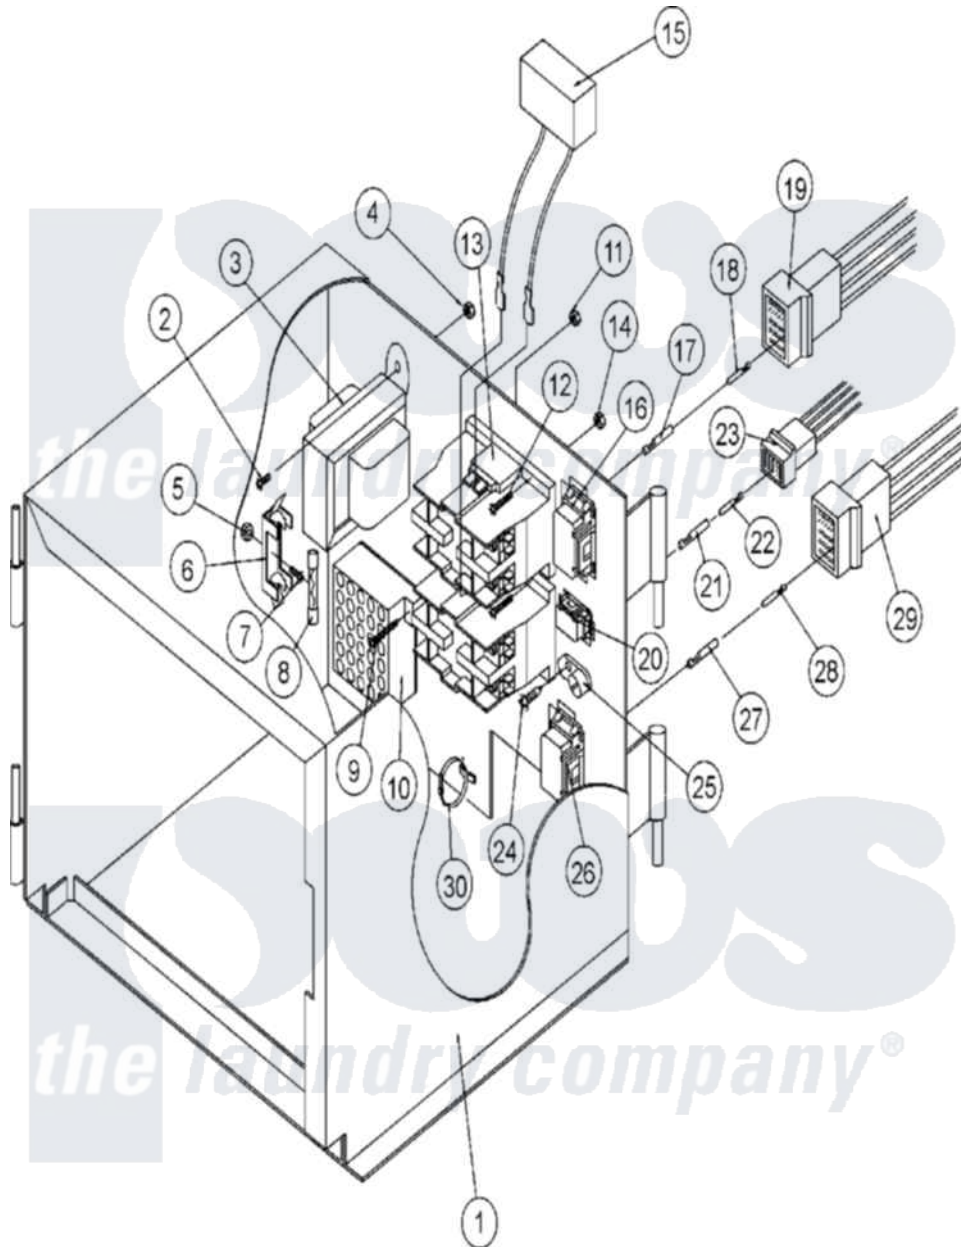

Maytag MLG31PCAWS 06 - DMC CONTROL BOX ASSEMBLY

Maytag Residential Maytag MLG31PCAWS Dryer Parts Parts Diagram 06 - DMC CONTROL BOX ASSEMBLY
 Click on the part number to view part

Item	Original Part Number	Replaced By	Status	Part Description
001	A824439	824439		320 330 EI
002	A150103	150103		8-32 X 3 4
003	A141403		Not Available	TRANSFORMER (24 VAC) (FOR MICROPROCESSOR MODELS)
004	A151001	W10146764		8-32 Pal N
005	A151000	WH12X195		Switch Assembly
006	A136008	136008		Fuse Block
007	A150002	150002		6-32 X 1
008	A136057	W10146739		0.5 A 250
009	A150002	150002		6-32 X 1
010	A120715	W10146700		30 Pos Ter
011	A151000	WH12X195		Switch Assembly
012	A150103	150103		8-32 X 3 4
013	A132451			CONTACTOR, TWO POLE
014	A151001	W10146764		8-32 Pal N
015	A824828	W10147397		RC Network

016	A122626	122626	15P Umnl C
017	A122705	122705	Umnl Sok 2
018	A122704	122704	Umnl Pin 2
019	A122625	122625	15 Pin Umn
"	A137025	137025	6-15 Positive
020	A122631	122631	06P Umnl C
021	A122705	122705	Umnl Sok 2
022	A122704	122704	Umnl Pin 2
023	A122630	122630	06P Umnl P
"	A137025	137025	6-15 Positive
024	A150309	W10146761	10-16 X 1
025	A121010	121010	14-4 Termi
026	A122626	122626	15P Umnl C
027	A122705	122705	Umnl Sok 2
028	A122704	122704	Umnl Pin 2
029	A122625	122625	15 Pin Umn
"	A137025	137025	6-15 Positive
030	A121494	121494	Tie, Wire
"	A122800		M R EXTRAC
"	A122801	W10146716	Mate-N-Loc