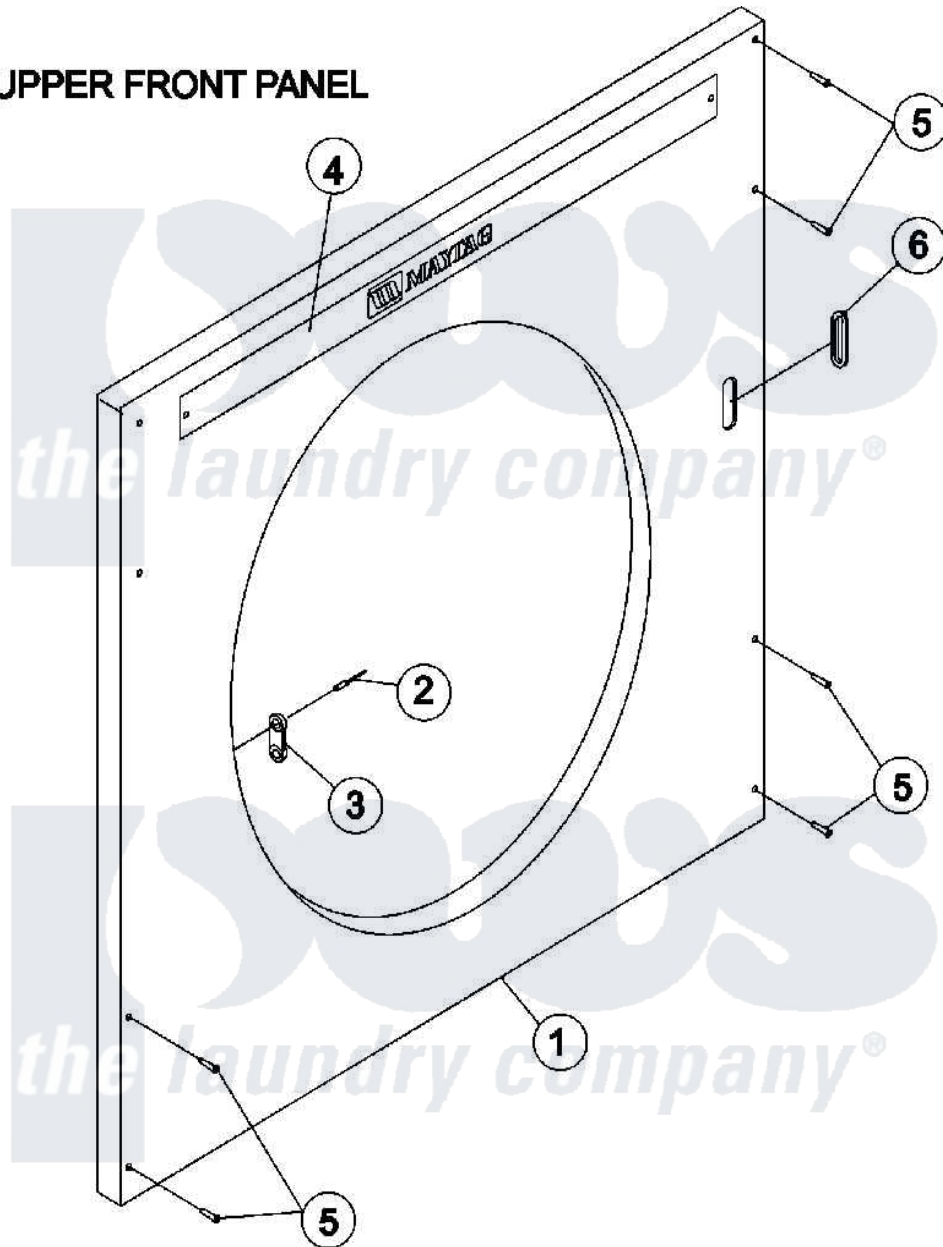

# Maytag MLG31PCAWS 07 - UPPER FRONT PANEL ASSEMBLY

## UPPER FRONT PANEL

Maytag [Residential Maytag MLG31PCAWS Dryer Parts](#) Parts Diagram 07 - UPPER FRONT PANEL ASSEMBLY  
 Click on the part number to view part

Item	Original Part Number	Replaced By	Status	Part Description
001	A883370	<a href="#">W10148932</a>		Maytag 330
"	A883373	<a href="#">W10148935</a>		Maytag 330
"	A883374	<a href="#">W10148936</a>		Maytag 330
002	A154215	<a href="#">154215</a>		5 32 X 1 4
003	A881987		Not Available	FRICION DOOR LATCH KIT
004	A801095	<a href="#">801095</a>		Ad-330-435
005	A150313	<a href="#">150313</a>		10-16 X 1
"	A400505	<a href="#">150318</a>		25IP Stick
006	A121405	<a href="#">121405</a>		Rubber Gro