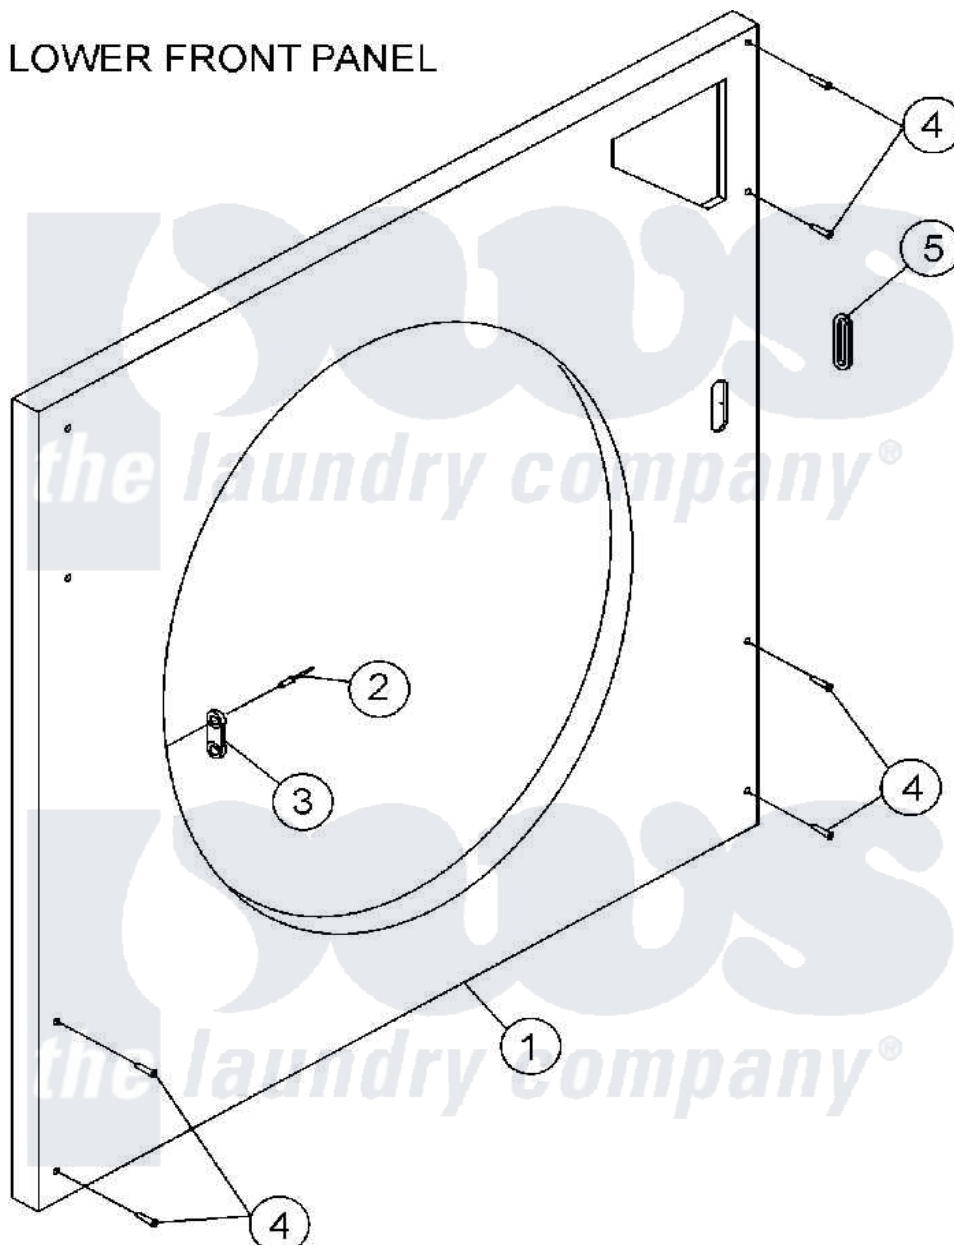

# Maytag MLG31PCAWS 08 - LOWER FRONT PANEL ASSEMBLY

## LOWER FRONT PANEL

Maytag [Residential Maytag MLG31PCAWS Dryer Parts](#) Parts Diagram 08 - LOWER FRONT PANEL ASSEMBLY  
 Click on the part number to view part

Item	Original Part Number	Replaced By	Status	Part Description
001	A883371	<a href="#">W10148933</a>		Maytag 330
"	A883372	<a href="#">W10148934</a>		Maytag 330
"	A883488	<a href="#">883488</a>		330 S S Bt
002	A154215	<a href="#">154215</a>		5 32 X 1 4
003	A881987		Not Available	FRICION DOOR LATCH KIT
004	A150313	<a href="#">150313</a>		10-16 X 1
"	A400505	<a href="#">150318</a>		25IP Stick
005	A121405	<a href="#">121405</a>		Rubber Gro