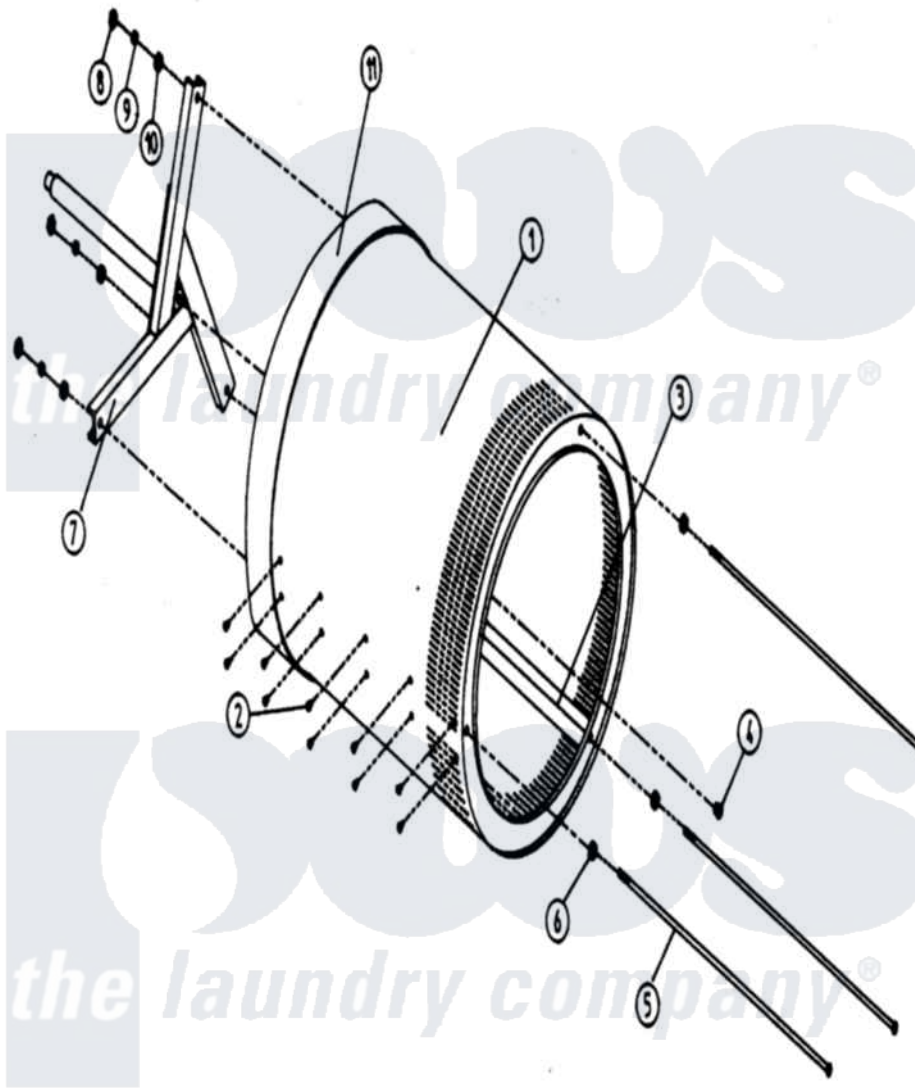

# Maytag MLG31PCAWS 11 - TUMBLER SUPPORT ASSEMBLIES

Maytag Residential Maytag MLG31PCAWS Dryer Parts Parts Diagram 11 - TUMBLER SUPPORT ASSEMBLIES  
 Click on the part number to view part

Item	Original Part Number	Replaced By	Status	Part Description
001	A800722	<a href="#">800722</a>		330 430 Tb
"	A800832	<a href="#">800832</a>		295-630 Tb
"	A800842	<a href="#">800842</a>		330 430 SS
"	A800892	<a href="#">800892</a>		330 SS Tbl
002	A150313	<a href="#">150313</a>		10-16 X 1
003	A301315	<a href="#">W10146782</a>		285 330 23
"	A301316	<a href="#">301316</a>		330 285 23
"	A301414	<a href="#">W10146783</a>		SS Taperer
"	A301415	<a href="#">301415</a>		SS Taperer
004	A150500		Not Available	SCREW, SOCKET BUTTON HD. (5/16-18" X 38 1/2")
005	A100915	<a href="#">100915</a>		3 8-16 X 3
006	A153004	<a href="#">153004</a>		3 8 X 1
007	A850061	<a href="#">850061</a>		26 295 320
008	A152005	<a href="#">152005</a>		3 8-16 Hex
009	A153005	<a href="#">153005</a>		3 8 Split
010	A153004	<a href="#">153004</a>		3 8 X 1

011	A116003	<a href="#">116003</a>	Felt Seal
"	A401010	<a href="#">401010</a>	3M 847 CO
012	A100173	<a href="#">W10146593</a>	12 Rib 95
013	A115992	<a href="#">W10146663</a>	Inner Ring
"	A401010	<a href="#">401010</a>	3M 847 CO