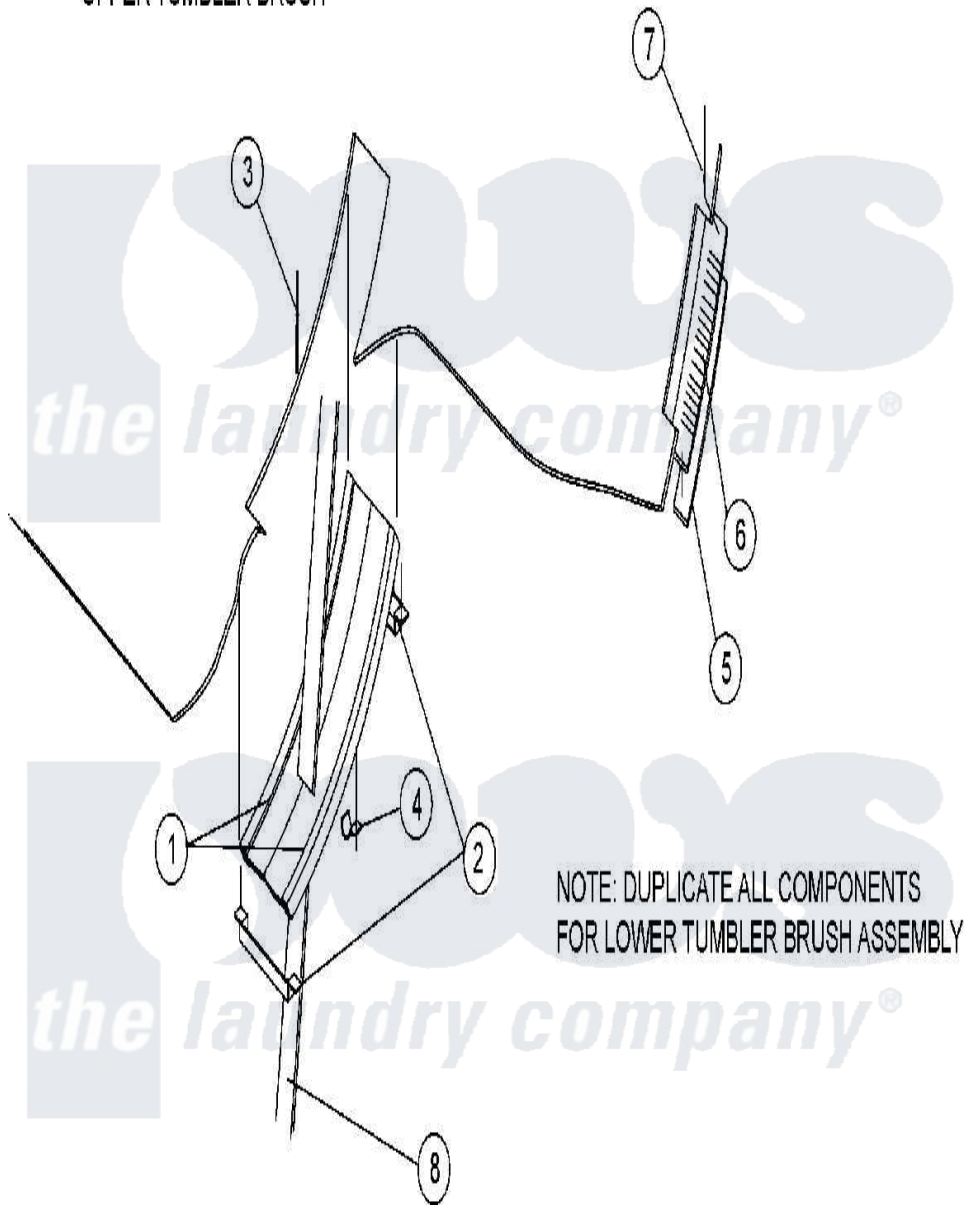

Maytag MLG31PCAWS 12 - TUMBLER BRUSH ASSEMBLY

UPPER TUMBLER BRUSH

Maytag [Residential Maytag MLG31PCAWS Dryer Parts](#) Parts Diagram 12 - TUMBLER BRUSH ASSEMBLY

[Click on the part number to view part](#)

| Item | Original Part Number | Replaced By | Status | Part Description |
|------|----------------------|---------------------------|--------|------------------|
| 001 | A170198 | 170198 | | 630 330 DR |
| 002 | A317656 | WB56M3 | | Support Drawer |
| 003 | A154210 | 154210 | | 5 32 X 3 1 |
| 004 | A120117 | 120117 | | 3 8 Emt H |
| 005 | A317651 | 31-7651 | | Prehire Tec |
| 006 | A102325 | 102325 | | 8 1 2 x 1 1 |
| 007 | A154210 | 154210 | | 5 32 X 3 1 |
| 008 | A100173 | W10146593 | | 12 Rib 95 |