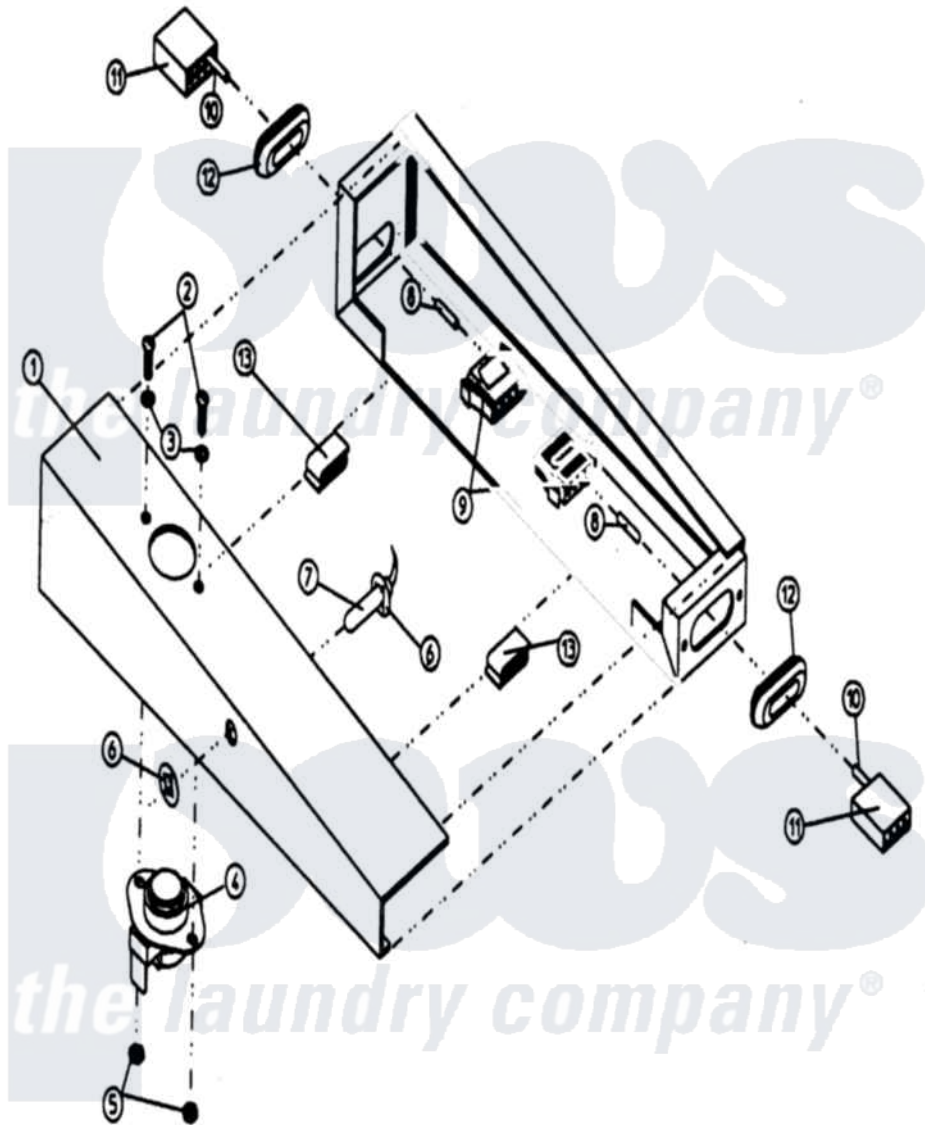

Maytag MLG31PCAWS 13 - TEMPERATURE SENSOR PROBE ASSEMBLY

Maytag [Residential Maytag MLG31PCAWS Dryer Parts](#) Parts Diagram 13 - TEMPERATURE SENSOR PROBE ASSEMBLY

[Click on the part number to view part](#)

Item	Original Part Number	Replaced By	Status	Part Description
001	A801409	801409		330 Sensor
002	A150000		Not Available	SCREW, MACHINE (RD.HD. SLOT) (No.6-32 X 1/4" RD HD)
003	A153010	153010		6 Internal
004	A130106	W10146726		L170 Tod3
005	A152013	152013		6-32 Hex N
006	A154007	8182949		Fastener, Push-On
007	A880111	880111		330 430 MP
008	A122701	122701		MNL Socket
009	A122605	122605		4 Pin Cmnl
010	A122700	122700		MNL Pin S
011	A122604	W10146714		4 Pin Cmnl
"	A122801	W10146716		Mate-N-Loc
012	A121405	121405		Rubber Gro
013	A150301	150301		8-18 X 7