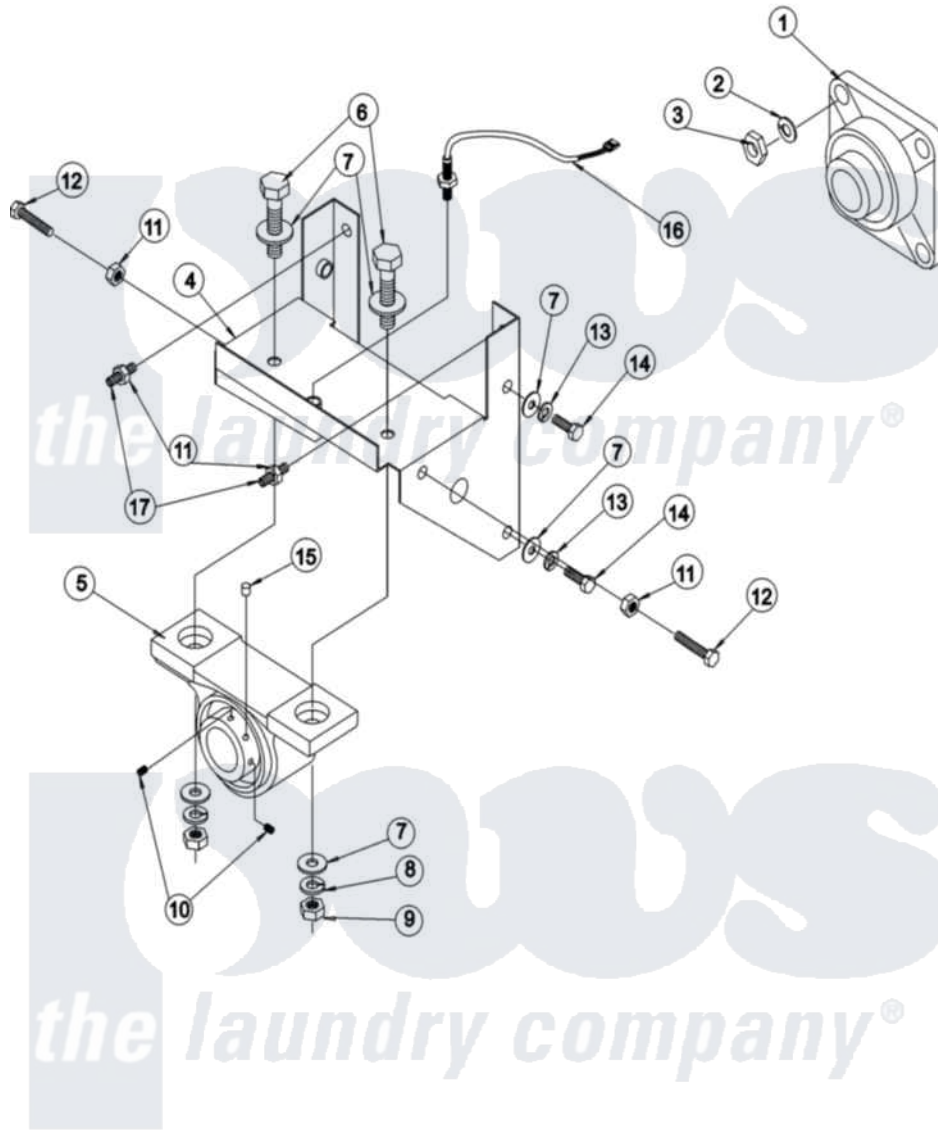

Maytag MLG31PCAWS 14 - TUMBLER BEARING ASSEMBLY

Maytag Residential Maytag MLG31PCAWS Dryer Parts Parts Diagram 14 - TUMBLER BEARING ASSEMBLY
 Click on the part number to view part

Item	Original Part Number	Replaced By	Status	Part Description
001	A880203	880203		1 3/8 Fla
002	A153005	153005		3/8 Split
003	A152005	152005		3/8-16 Hex
004	A882543	882543		Tumbler PB be
"	A882545	882545		Tumbler PB be
005	A880779	W10148037		1 3/8 PB
006	A150601	150601		3/8-16 X 2
007	A153004	153004		3/8 X 1
008	A153005	153005		3/8 Split
009	A152005	152005		3/8-16 Hex
010	A154326		Not Available	SCREW, CONE POINT SET (No.5/16-24 X 3/8")
011	A152004	8182933		Nut, Hex
012	A150621	150621		5/16-18 X
013	A153002	8182939		Washer, Lock
014	A150501	150501		5/16-18 X
015	A102120	170608		.25 X .25

016

A824807

[824807](#)

Rotational

017

A150610

[150610](#)

5 16-18 X