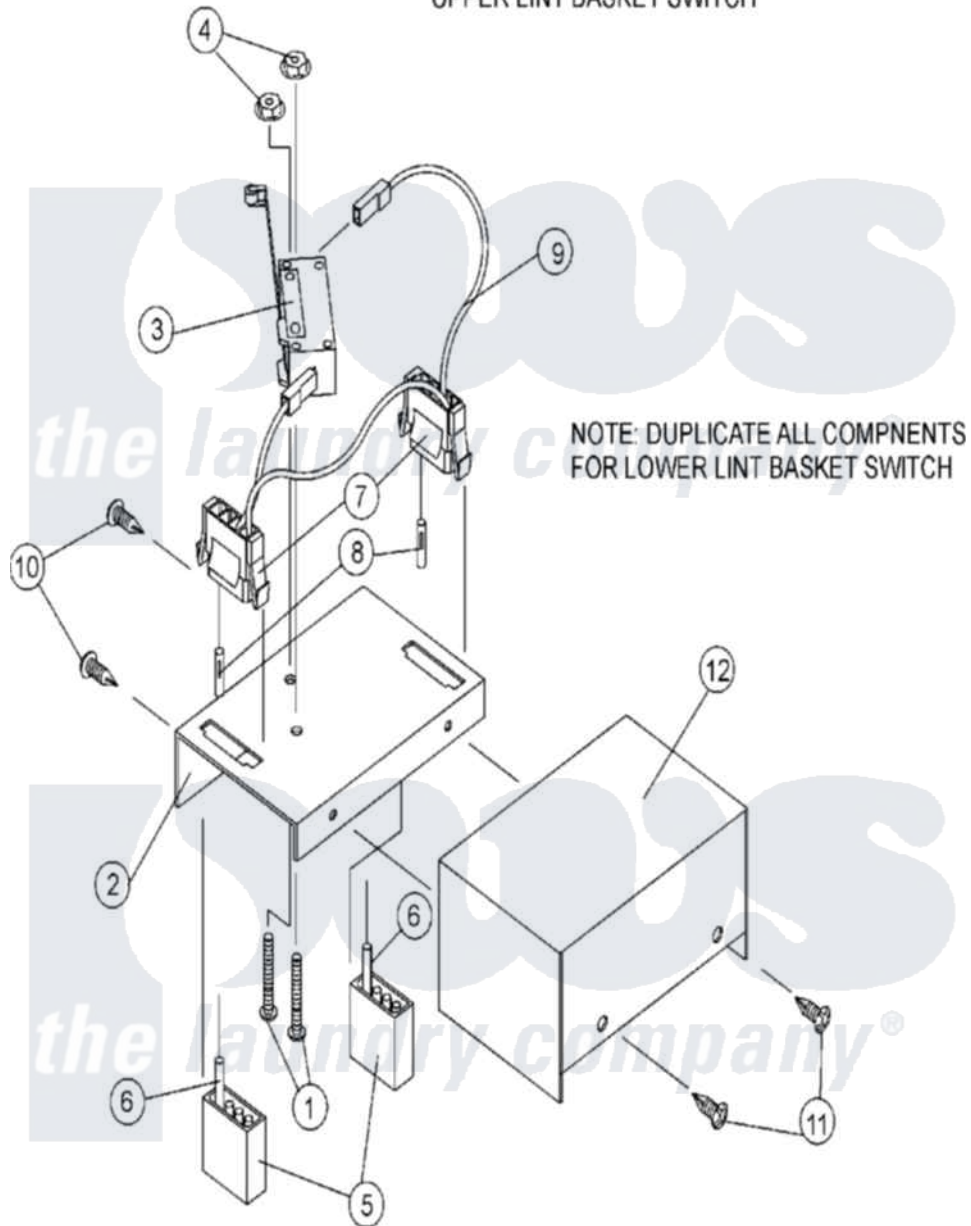

Maytag MLG31PCAWS 15 - LINT DRAWER SWITCH ASSEMBLY

UPPER LINT BASKET SWITCH

Maytag [Residential Maytag MLG31PCAWS Dryer Parts](#) Parts Diagram 15 - LINT DRAWER SWITCH ASSEMBLY

[Click on the part number to view part](#)

Item	Original Part Number	Replaced By	Status	Part Description
001	A150006	150006		6-32 X 7 8
002	A307204	307204		330 Lint S
"	A802816	802816		330 Lint B
003	A136990	136990		Itt Switch
004	A152013	152013		6-32 Hex N
005	A122604	W10146714		4 Pin Cmnl
006	A122700	122700		MNL Pin S
007	A122605	122605		4 Pin Cmnl
008	A122701	122701		MNL Socket
"	A122801	W10146716		Mate-N-Loc
009	A824848	824848		430 J7 To
"	A824849	824849		ADG 330 J8
010	A150309	W10146761		10-16 X 1
011	A150309	W10146761		10-16 X 1
012	A307203	307203		330 Lint S