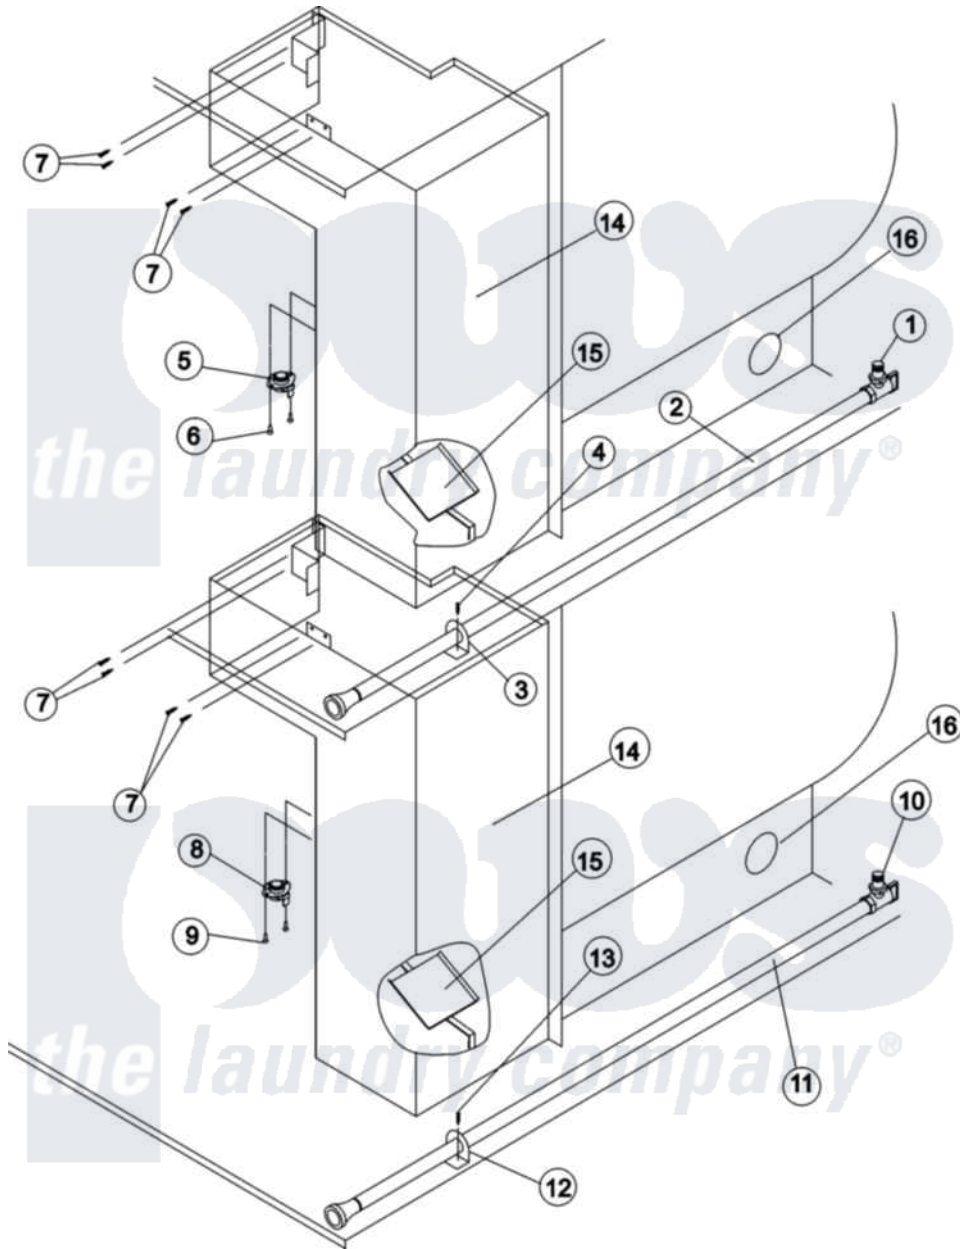

Maytag MLG31PCAWS 18 - BURNER BOX/PIPING ASSEMBLIES

Maytag [Residential Maytag MLG31PCAWS Dryer Parts](#) Parts Diagram 18 - BURNER BOX/PIPING ASSEMBLIES
 Click on the part number to view part

Item	Original Part Number	Replaced By	Status	Part Description
001	A881367	W10148314		1 2 Un
002	A142805	142805		1 2 X 34-1
"	A142809	W10146757		1 2 X 29 1
003	A318700	W10146865		SM Burner
004	A150300	5307527001		Switch
005	A130403		Not Available	HI-LIMIT (330 DEG. ONLY)
006	A150300	5307527001		Switch
007	A150309	W10146761		10-16 X 1
008	A130403		Not Available	HI-LIMIT (330 DEG. ONLY)
009	A150300	5307527001		Switch
010	A881367	W10148314		1 2 Un
011	A142805	142805		1 2 X 34-1
012	A318700	W10146865		SM Burner
013	A150300	5307527001		Switch
014	A850854	850854		320 330 Bu
015	A850912	850912		320 330 43