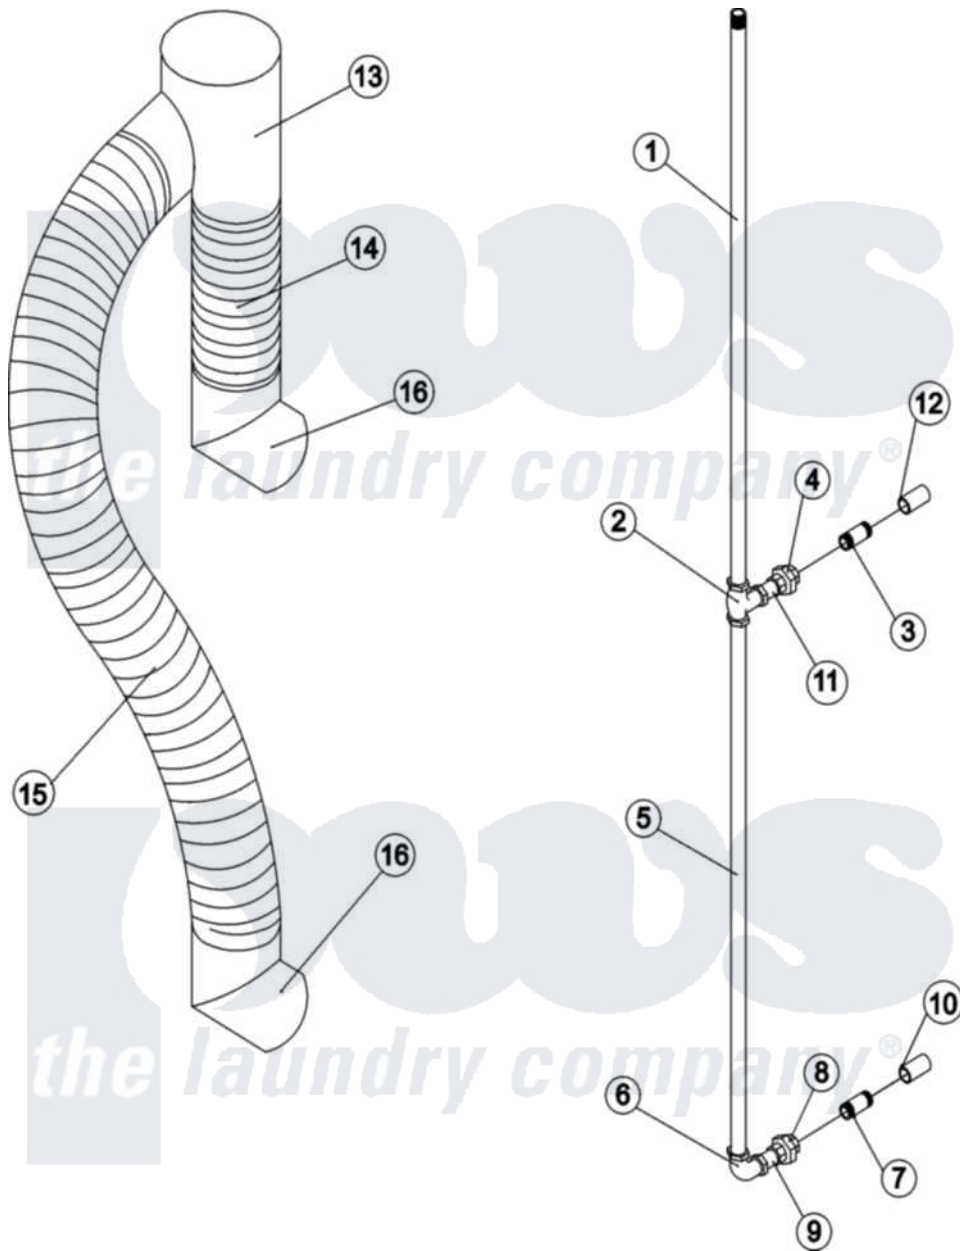

Maytag MLG31PCAWS 21 - OPTIONAL PIPING & DUCTING KITS

Maytag [Residential Maytag MLG31PCAWS Dryer Parts](#) Parts Diagram 21 - OPTIONAL PIPING & DUCTING KITS

Click on the part number to view part

Item	Original Part Number	Replaced By	Status	Part Description
001	A142821	142821		3 4 X 36 B
"	A880128	880128		330 Gas
002	A142505	142505		3 4 X 1 2
003	A142814	142814		1 2 X 2 1
004	A142600	142600		1 2 Black
005	A142824	142824		1 2 X 37 1
006	A142500			1 2-90 DEG
007	A142814	142814		1 2 X 2 1
008	A142600	142600		1 2 Black
009	A142700		Not Available	1/2" CLOSE NIPPLE
010	A143001	143001		1 2 Black
011	A142700		Not Available	1/2" CLOSE NIPPLE
012	A143001	143001		1 2 Black
013	A143600	4155670		Basecnstr
"	A882035	W10148569		Ad-330 10
014	A143519	143519		6 X 4ft.

015	A143509	143509	6 X 8' FI
016	A143536	143536	6 Diameter 45
017	A117505	117505	Aluminum H
018	A150300	5307527001	Switch