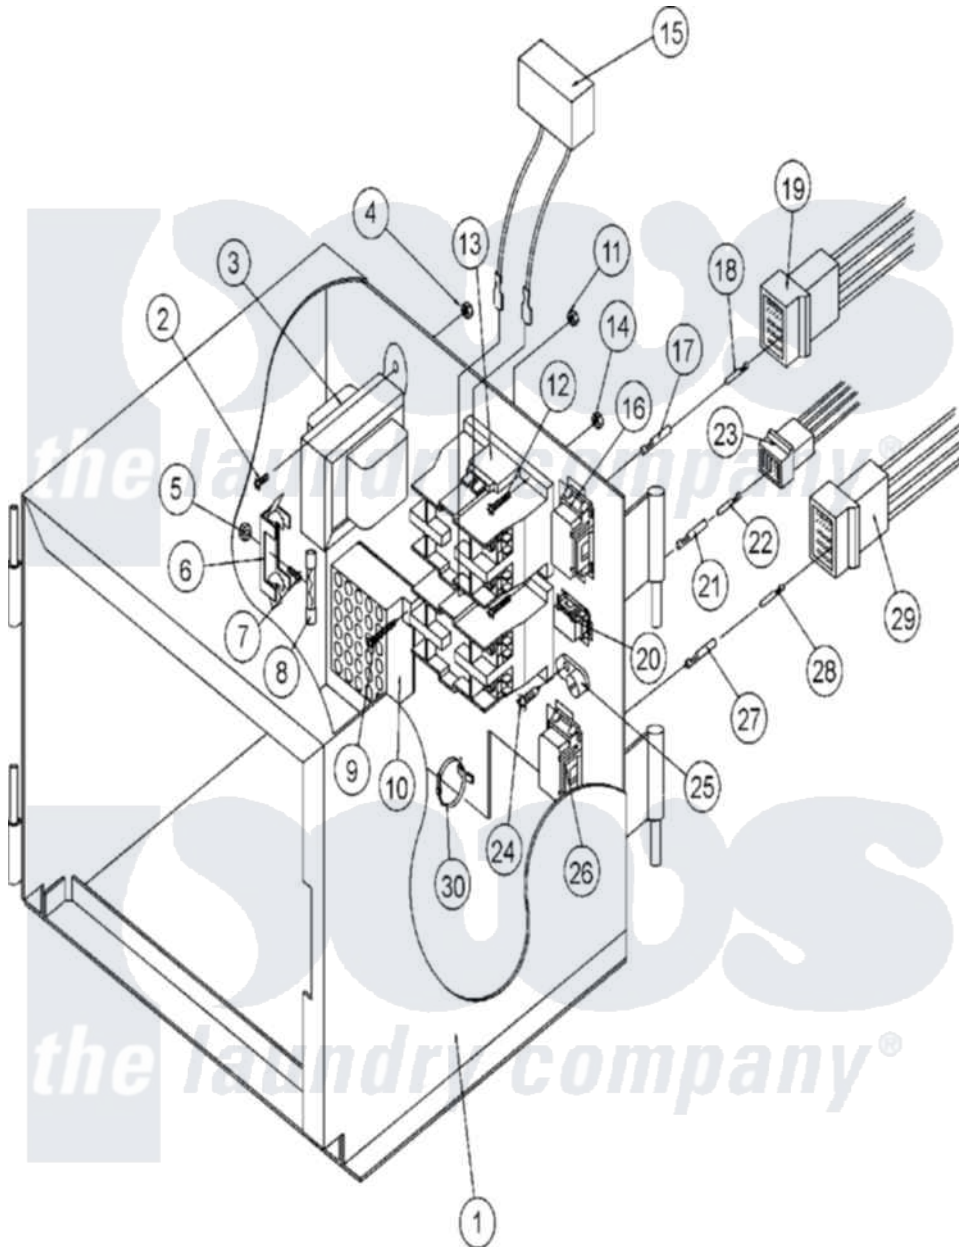

Maytag MLG31PCAWW 06 - DMC CONTROL BOX ASSEMBLY

Maytag [Residential Maytag MLG31PCAWW Dryer Parts](#) Parts Diagram 06 - DMC CONTROL BOX ASSEMBLY
 Click on the part number to view part

Item	Original Part Number	Replaced By	Status	Part Description
001	A824439	824439		320 330 EI
002	A150103	150103		8-32 X 3 4
003	A141403		Not Available	TRANSFORMER (24 VAC) (FOR MICROPROCESSOR MODELS)
004	A151001	W10146764		8-32 Pal N
005	A151000	WH12X195		Switch Assembly
006	A136008	136008		Fuse Block
007	A150002	150002		6-32 X 1
008	A136057	W10146739		0.5 A 250
009	A150002	150002		6-32 X 1
010	A120715	W10146700		30 Pos Ter
011	A151000	WH12X195		Switch Assembly
012	A150103	150103		8-32 X 3 4
013	A132451			CONTACTOR, TWO POLE
014	A151001	W10146764		8-32 Pal N
015	A824828	W10147397		RC Network

016	A122626	122626	15P Umnl C
017	A122705	122705	Umnl Sok 2
018	A122704	122704	Umnl Pin 2
019	A122625	122625	15 Pin Umn
"	A137025	137025	6-15 Positive
020	A122631	122631	06P Umnl C
021	A122705	122705	Umnl Sok 2
022	A122704	122704	Umnl Pin 2
023	A122630	122630	06P Umnl P
"	A137025	137025	6-15 Positive
024	A150309	W10146761	10-16 X 1
025	A121010	121010	14-4 Termi
026	A122626	122626	15P Umnl C
027	A122705	122705	Umnl Sok 2
028	A122704	122704	Umnl Pin 2
029	A122625	122625	15 Pin Umn
"	A137025	137025	6-15 Positive
030	A121494	121494	Tie, Wire
"	A122800		M R EXTRAC
"	A122801	W10146716	Mate-N-Loc