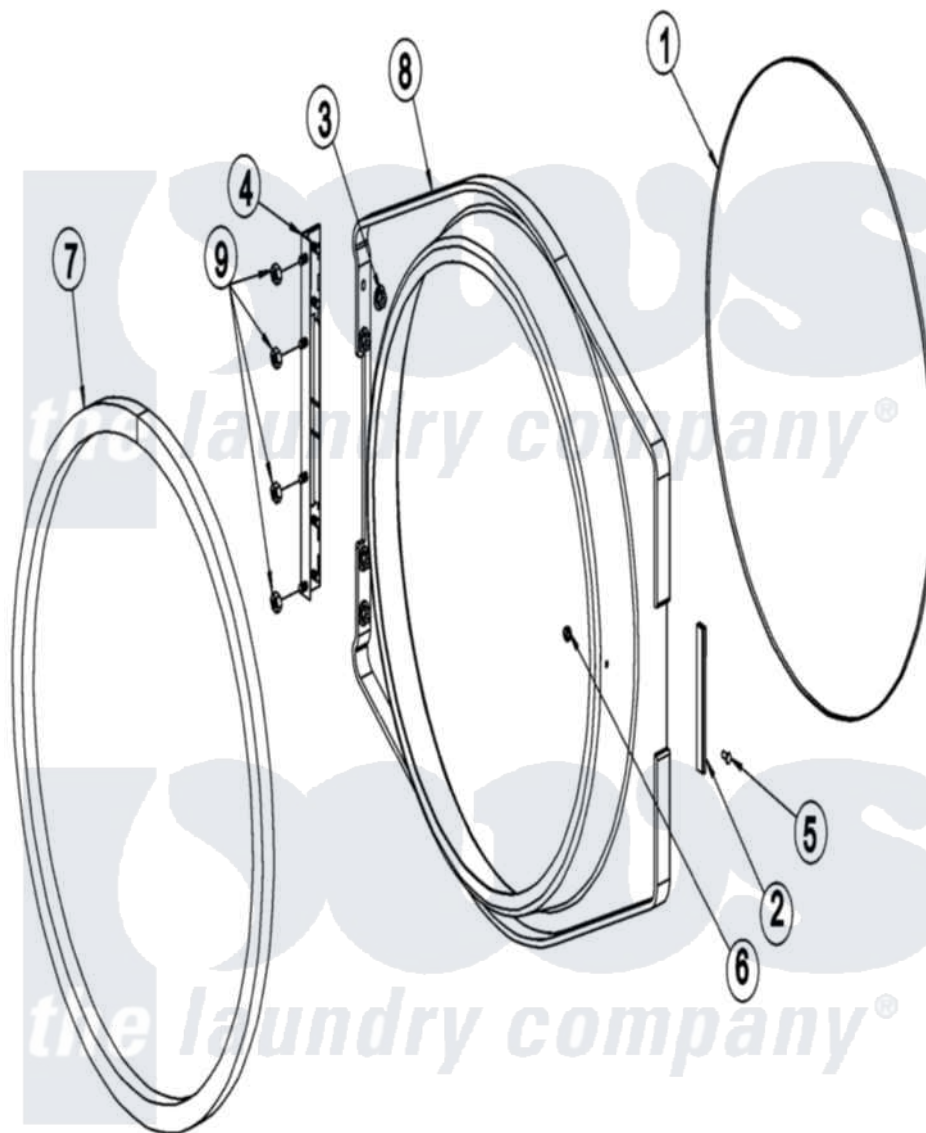

# Maytag MLG31PCAWW 09 - MAIN DOOR ASSEMBLY

Maytag Residential Maytag MLG31PCAWW Dryer Parts Parts Diagram 09 - MAIN DOOR ASSEMBLY  
 Click on the part number to view part

Item	Original Part Number	Replaced By	Status	Part Description
001	A182210	<a href="#">182210</a>		Uv Detecti
002	A102328	<a href="#">102328</a>		37 64 Wide
003	A152014	<a href="#">152014</a>		1 4-20 Ser
004	A801524		Not Available	BLACK DOOR HINGE
005	A150120	<a href="#">150120</a>		10-32 x 7 16
006	A151010	<a href="#">151010</a>		10-32 Hi-C
007	A102349		Not Available	GASKET, DOOR (69 1/2'')
008	A882991	<a href="#">W10148763</a>		Formed Bla
009	A152014	<a href="#">152014</a>		1 4-20 Ser