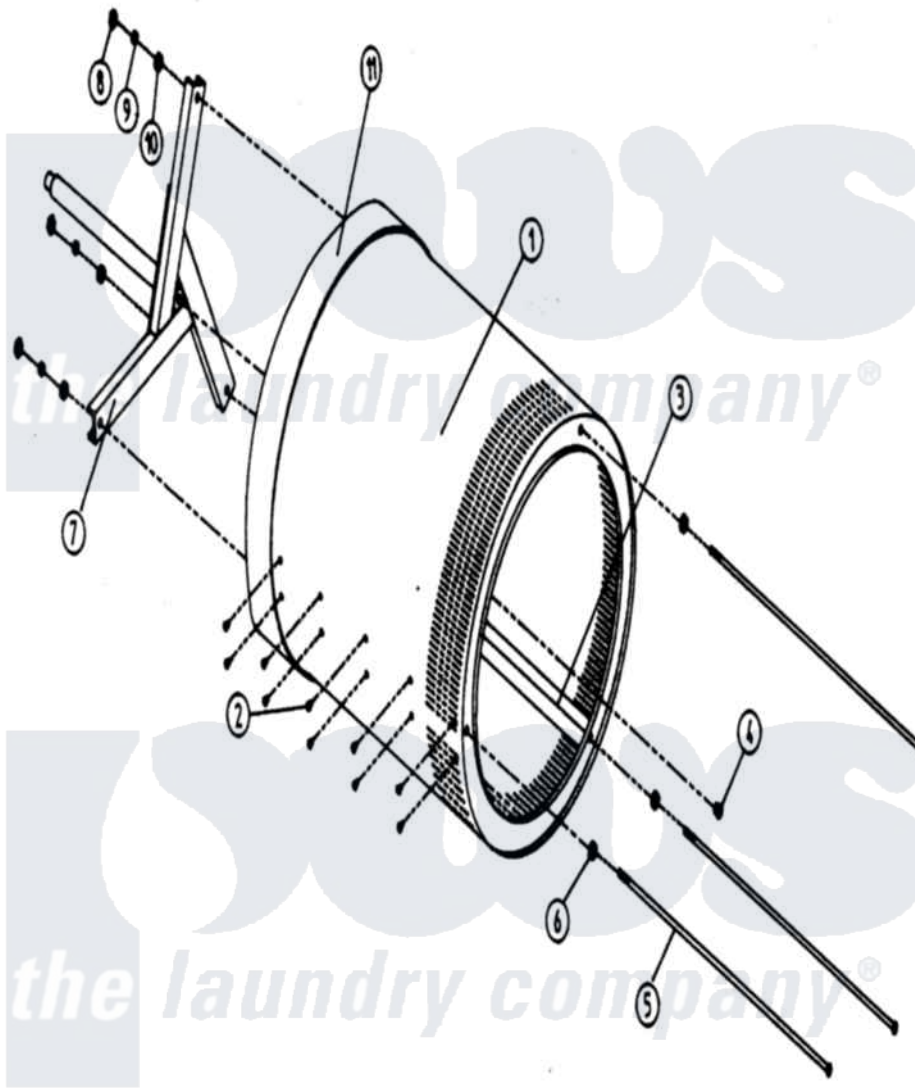

Maytag MLG31PCAWW 11 - TUMBLER SUPPORT ASSEMBLIES

Maytag Residential Maytag MLG31PCAWW Dryer Parts Parts Diagram 11 - TUMBLER SUPPORT ASSEMBLIES
 Click on the part number to view part

Item	Original Part Number	Replaced By	Status	Part Description
001	A800722	800722		330 430 Tb
"	A800832	800832		295-630 Tb
"	A800842	800842		330 430 SS
"	A800892	800892		330 SS Tbl
002	A150313	150313		10-16 X 1
003	A301315	W10146782		285 330 23
"	A301316	301316		330 285 23
"	A301414	W10146783		SS Taperer
"	A301415	301415		SS Taperer
004	A150500		Not Available	SCREW, SOCKET BUTTON HD. (5/16-18" X 38 1/2")
005	A100915	100915		3 8-16 X 3
006	A153004	153004		3 8 X 1
007	A850061	850061		26 295 320
008	A152005	152005		3 8-16 Hex
009	A153005	153005		3 8 Split
010	A153004	153004		3 8 X 1

011	A116003	116003	Felt Seal
"	A401010	401010	3M 847 CO
012	A100173	W10146593	12 Rib 95
013	A115992	W10146663	Inner Ring
"	A401010	401010	3M 847 CO