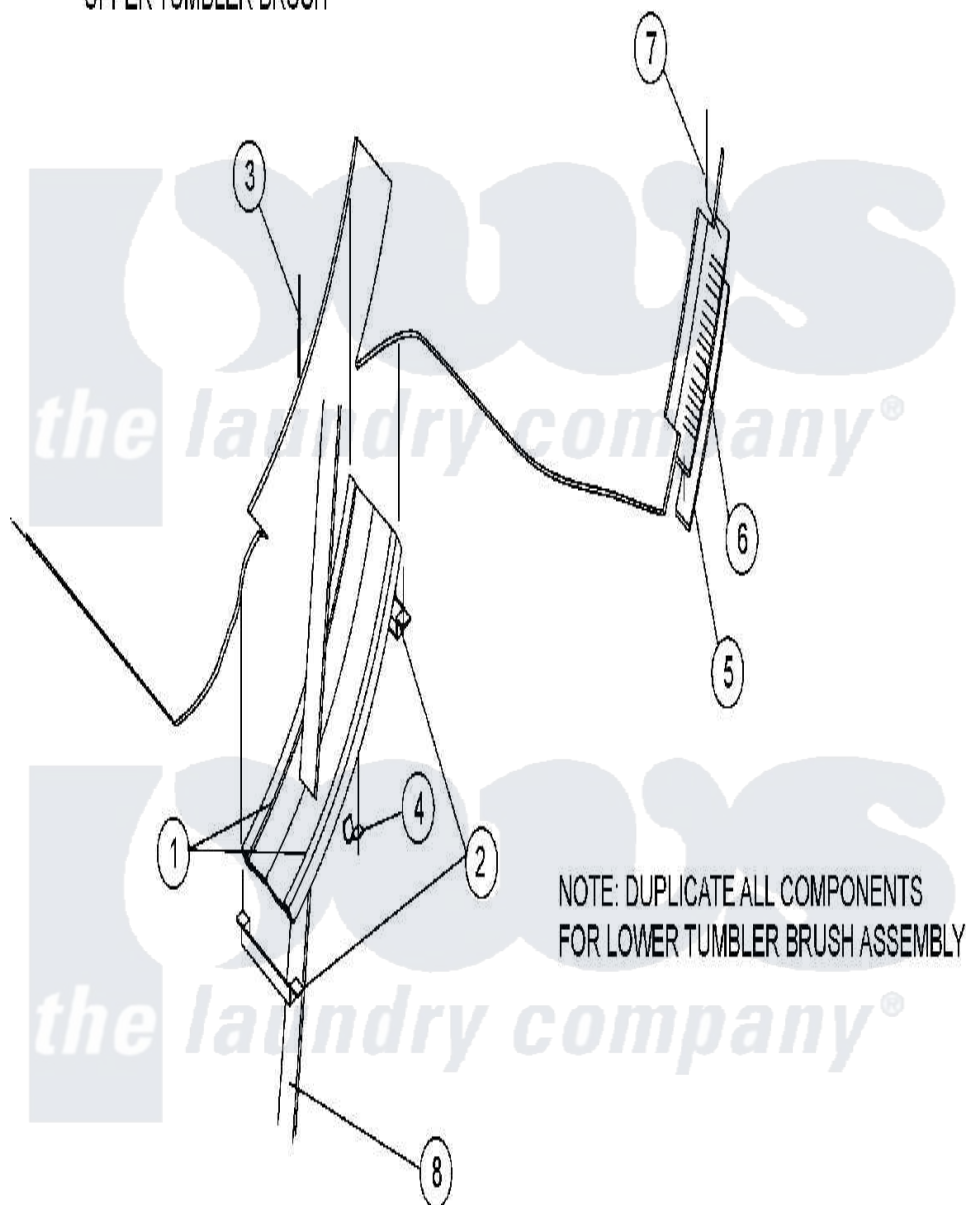

# Maytag MLG31PCAWW 12 - TUMBLER BRUSH ASSEMBLY

## UPPER TUMBLER BRUSH

Maytag [Residential Maytag MLG31PCAWW Dryer Parts](#) Parts Diagram 12 - TUMBLER BRUSH ASSEMBLY

[Click on the part number to view part](#)

Item	Original Part Number	Replaced By	Status	Part Description
001	A170198	<a href="#">170198</a>		630 330 DR
002	A317656	<a href="#">WB56M3</a>		Support Drawer
003	A154210	<a href="#">154210</a>		5 32 X 3 1
004	A120117	<a href="#">120117</a>		3 8 Emt H
005	A317651	<a href="#">31-7651</a>		Prehire Tec
006	A102325	<a href="#">102325</a>		8 1 2 x 1 1
007	A154210	<a href="#">154210</a>		5 32 X 3 1
008	A100173	<a href="#">W10146593</a>		12 Rib 95