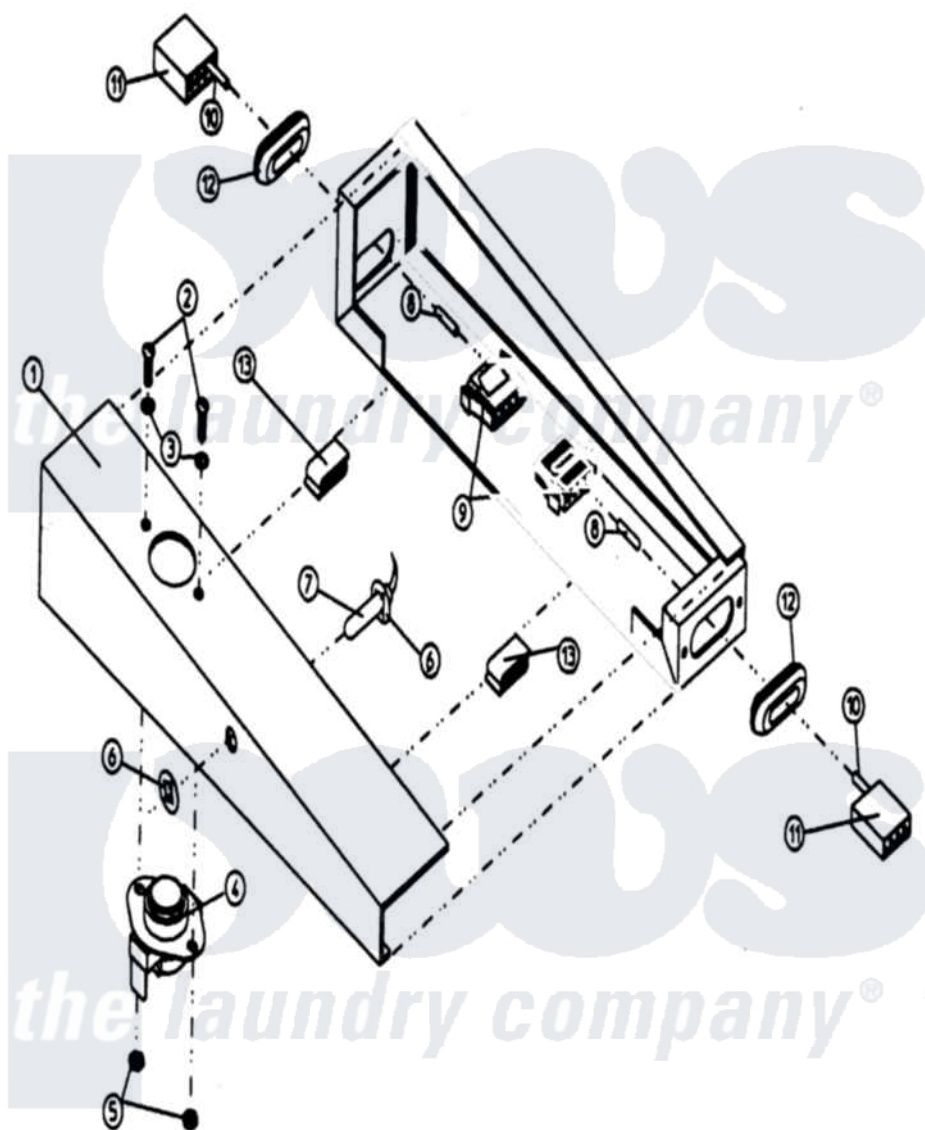

# Maytag MLG31PCAWW 13 - TEMPERATURE SENSOR PROBE ASSEMBLY

Maytag [Residential Maytag MLG31PCAWW Dryer Parts](#) Parts Diagram 13 - TEMPERATURE SENSOR PROBE ASSEMBLY

[Click on the part number to view part](#)

Item	Original Part Number	Replaced By	Status	Part Description
001	A801409	<a href="#">801409</a>		330 Sensor
002	A150000		Not Available	SCREW, MACHINE (RD.HD. SLOT) (No.6-32 X 1/4" RD HD)
003	A153010	<a href="#">153010</a>		6 Internal
004	A130106	<a href="#">W10146726</a>		L170 Tod3
005	A152013	<a href="#">152013</a>		6-32 Hex N
006	A154007	<a href="#">8182949</a>		Fastener, Push-On
007	A880111	<a href="#">880111</a>		330 430 MP
008	A122701	<a href="#">122701</a>		MNL Socket
009	A122605	<a href="#">122605</a>		4 Pin Cmnl
010	A122700	<a href="#">122700</a>		MNL Pin S
011	A122604	<a href="#">W10146714</a>		4 Pin Cmnl
"	A122801	<a href="#">W10146716</a>		Mate-N-Loc
012	A121405	<a href="#">121405</a>		Rubber Gro
013	A150301	<a href="#">150301</a>		8-18 X 7