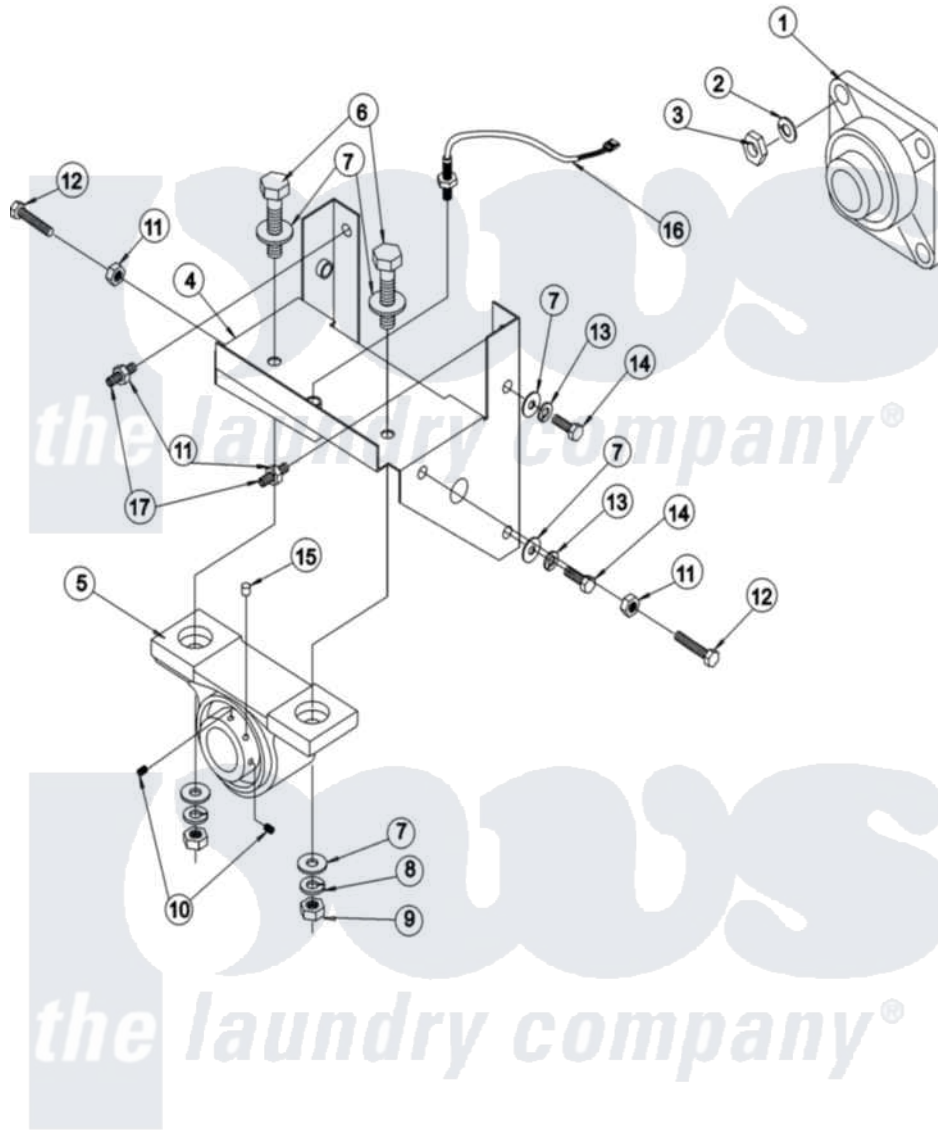

Maytag MLG31PCAWW 14 - TUMBLER BEARING ASSEMBLY

Maytag [Residential Maytag MLG31PCAWW Dryer Parts](#) Parts Diagram 14 - TUMBLER BEARING ASSEMBLY
 Click on the part number to view part

Item	Original Part Number	Replaced By	Status	Part Description
001	A880203	880203		1 3/8 Fla
002	A153005	153005		3/8 Split
003	A152005	152005		3/8-16 Hex
004	A882543	882543		Tumbler PB be
"	A882545	882545		Tumbler PB be
005	A880779	W10148037		1 3/8 PB
006	A150601	150601		3/8-16 X 2
007	A153004	153004		3/8 X 1
008	A153005	153005		3/8 Split
009	A152005	152005		3/8-16 Hex
010	A154326		Not Available	SCREW, CONE POINT SET (No.5/16-24 X 3/8")
011	A152004	8182933		Nut, Hex
012	A150621	150621		5/16-18 X
013	A153002	8182939		Washer, Lock
014	A150501	150501		5/16-18 X
015	A102120	170608		.25 X .25

016

A824807

[824807](#)

Rotational

017

A150610

[150610](#)

5 16-18 X