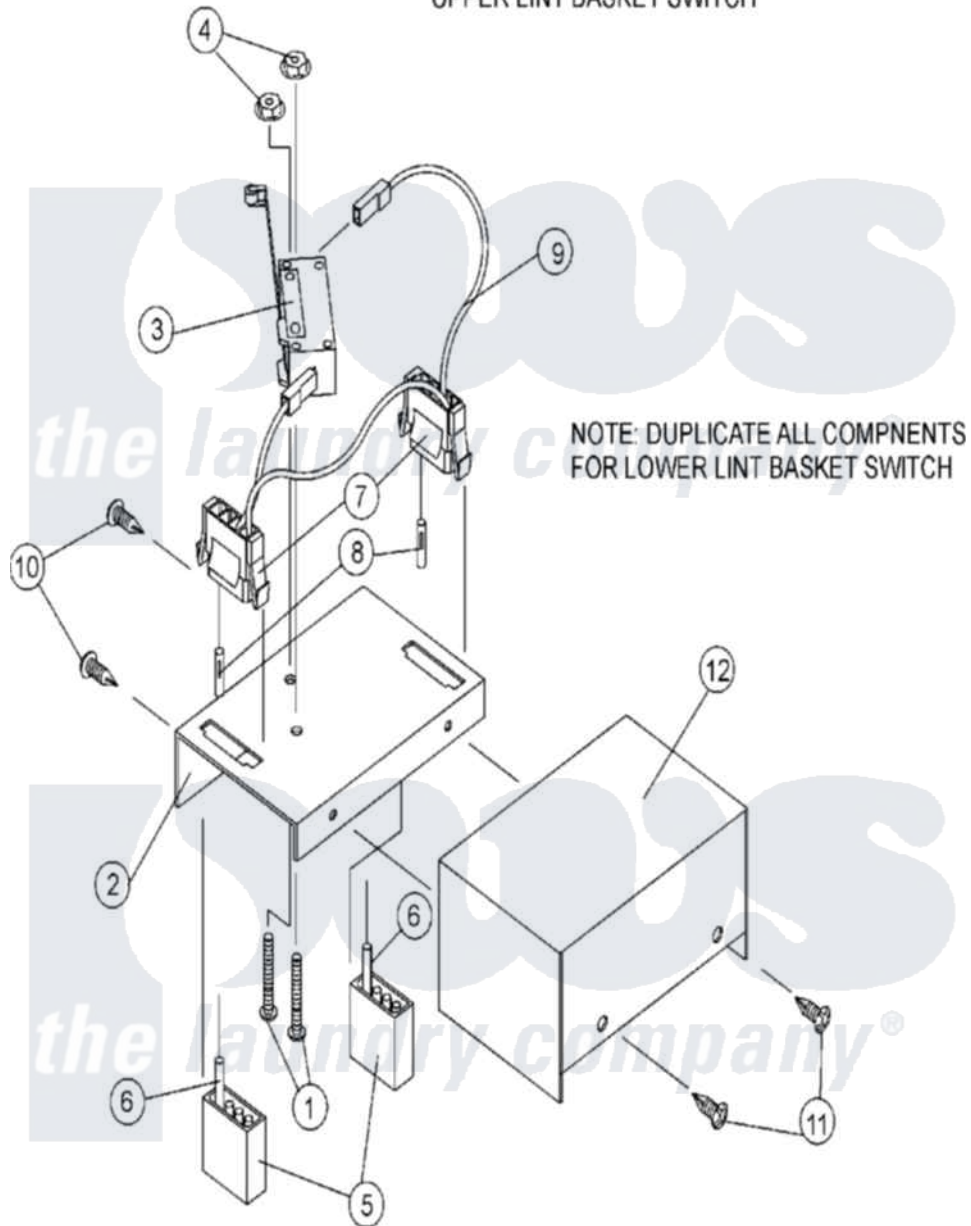

Maytag MLG31PCAWW 15 - LINT DRAWER SWITCH ASSEMBLY

UPPER LINT BASKET SWITCH

Maytag [Residential Maytag MLG31PCAWW Dryer Parts](#) Parts Diagram 15 - LINT DRAWER SWITCH ASSEMBLY

[Click on the part number to view part](#)

Item	Original Part Number	Replaced By	Status	Part Description
001	A150006	150006		6-32 X 7 8
002	A307204	307204		330 Lint S
"	A802816	802816		330 Lint B
003	A136990	136990		Itt Switch
004	A152013	152013		6-32 Hex N
005	A122604	W10146714		4 Pin Cmnl
006	A122700	122700		MNL Pin S
007	A122605	122605		4 Pin Cmnl
008	A122701	122701		MNL Socket
"	A122801	W10146716		Mate-N-Loc
009	A824848	824848		430 J7 To
"	A824849	824849		ADG 330 J8
010	A150309	W10146761		10-16 X 1
011	A150309	W10146761		10-16 X 1
012	A307203	307203		330 Lint S