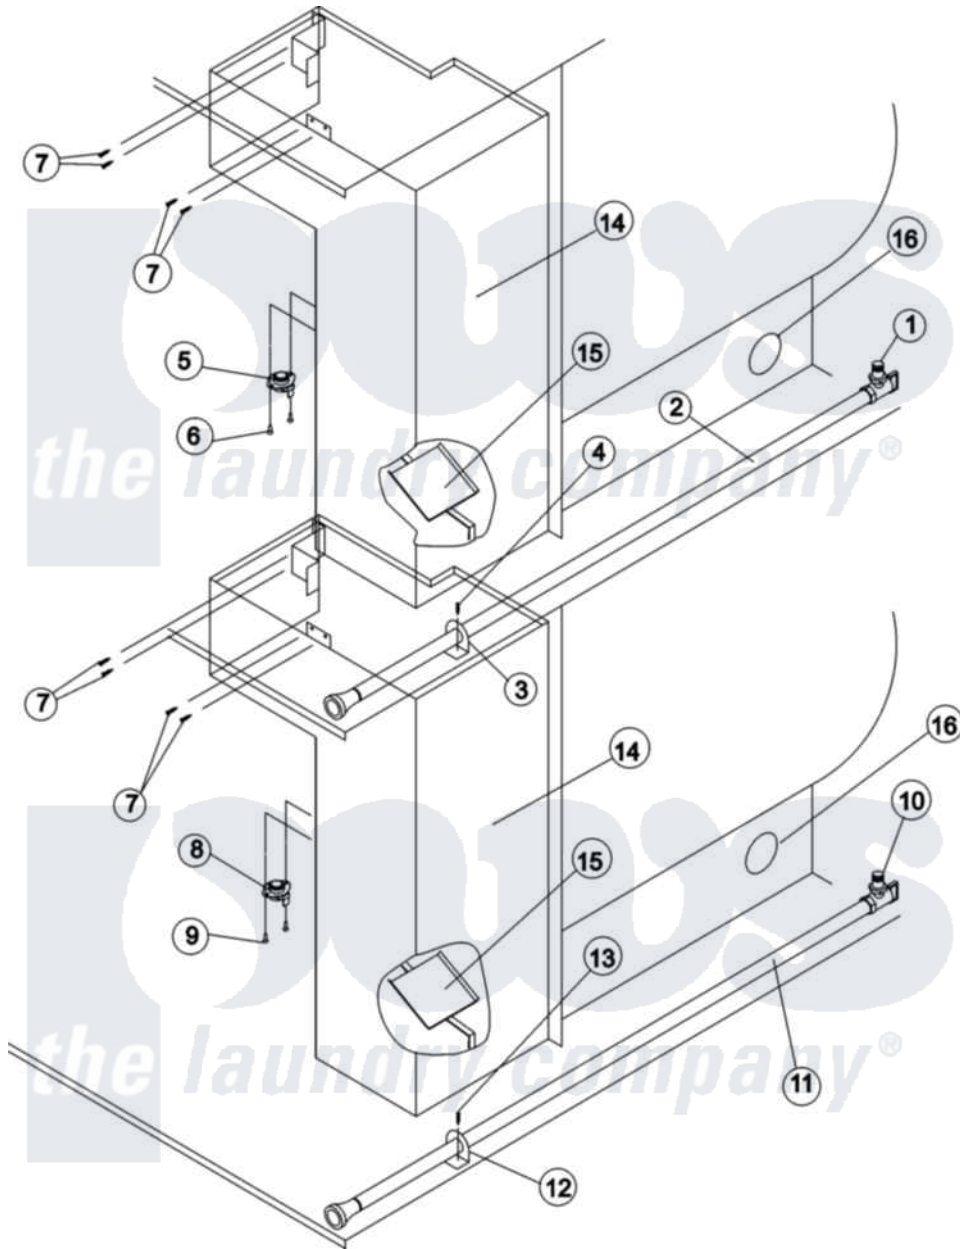

Maytag MLG31PCAWW 18 - BURNER BOX/PIPING ASSEMBLIES

Maytag [Residential Maytag MLG31PCAWW Dryer Parts](#) Parts Diagram 18 - BURNER BOX/PIPING ASSEMBLIES
 Click on the part number to view part

Item	Original Part Number	Replaced By	Status	Part Description
001	A881367	W10148314		1 2 Un
002	A142805	142805		1 2 X 34-1
"	A142809	W10146757		1 2 X 29 1
003	A318700	W10146865		SM Burner
004	A150300	5307527001		Switch
005	A130403		Not Available	HI-LIMIT (330 DEG. ONLY)
006	A150300	5307527001		Switch
007	A150309	W10146761		10-16 X 1
008	A130403		Not Available	HI-LIMIT (330 DEG. ONLY)
009	A150300	5307527001		Switch
010	A881367	W10148314		1 2 Un
011	A142805	142805		1 2 X 34-1
012	A318700	W10146865		SM Burner
013	A150300	5307527001		Switch
014	A850854	850854		320 330 Bu
015	A850912	850912		320 330 43