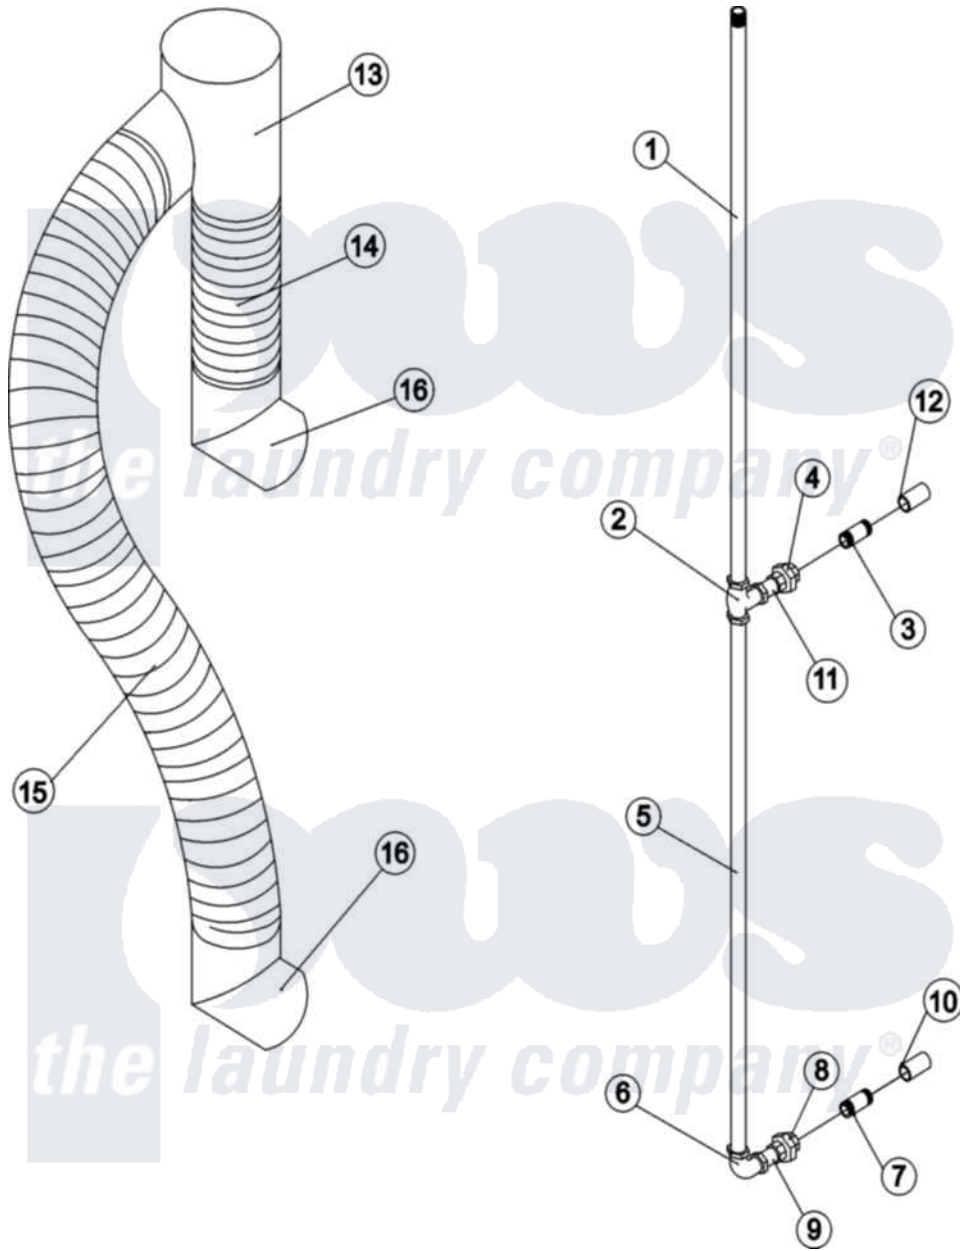

# Maytag MLG31PCAWW 21 - OPTIONAL PIPING & DUCTING KITS

Maytag [Residential Maytag MLG31PCAWW Dryer Parts](#) Parts Diagram 21 - OPTIONAL PIPING & DUCTING KITS

Click on the part number to view part

Item	Original Part Number	Replaced By	Status	Part Description
001	A142821	<a href="#">142821</a>		3 4 X 36 B
"	A880128	<a href="#">880128</a>		330 Gas
002	A142505	<a href="#">142505</a>		3 4 X 1 2
003	A142814	<a href="#">142814</a>		1 2 X 2 1
004	A142600	<a href="#">142600</a>		1 2 Black
005	A142824	<a href="#">142824</a>		1 2 X 37 1
006	A142500			1 2-90 DEG
007	A142814	<a href="#">142814</a>		1 2 X 2 1
008	A142600	<a href="#">142600</a>		1 2 Black
009	A142700		Not Available	1/2" CLOSE NIPPLE
010	A143001	<a href="#">143001</a>		1 2 Black
011	A142700		Not Available	1/2" CLOSE NIPPLE
012	A143001	<a href="#">143001</a>		1 2 Black
013	A143600	<a href="#">4155670</a>		Basecnstr
"	A882035	<a href="#">W10148569</a>		Ad-330 10
014	A143519	<a href="#">143519</a>		6 X 4ft.

015	A143509	<a href="#">143509</a>	6 X 8' FI
016	A143536	<a href="#">143536</a>	6 Diameter 45
017	A117505	<a href="#">117505</a>	Aluminum H
018	A150300	<a href="#">5307527001</a>	Switch