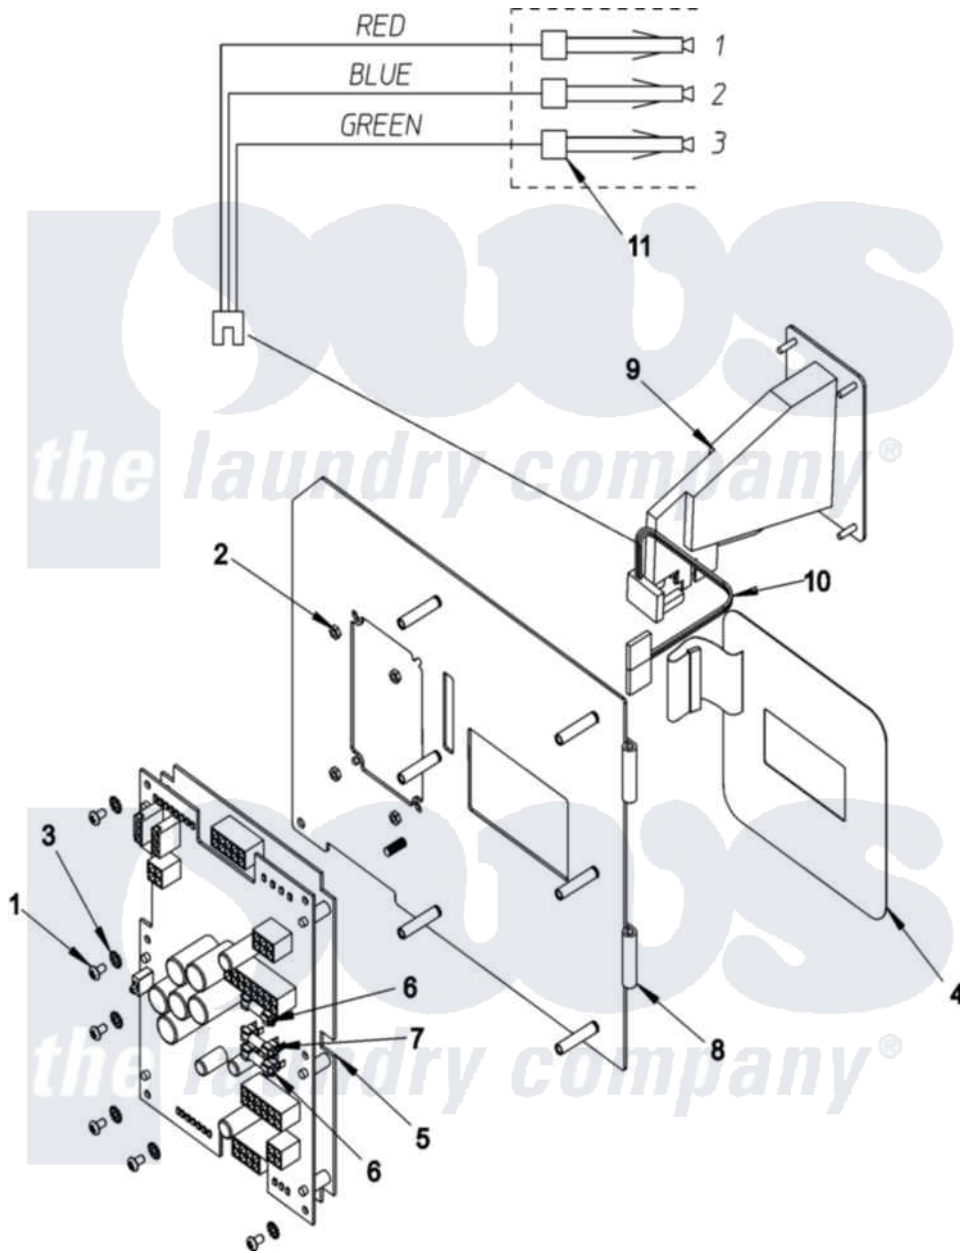

Maytag MLG31PCBWQ 03 - DMC CONTROL PANEL ASSEMBLY

Maytag [Residential Maytag MLG31PCBWQ Dryer Parts](#) Parts Diagram 03 - DMC CONTROL PANEL ASSEMBLY

[Click on the part number to view part](#)

Item	Original Part Number	Replaced By	Status	Part Description
001	A150005			6-32 X 1 4
002	A152102	152102		M3 Metric
003	A153010	153010		6 Internal
004	A112583	112583		Ph7.4.2 CO
005	A137260	137260		Ph7.4.2 Dm
006	A136111	136111		5a 5x20mm
007	A136115	136115		.75a 5x20m
008	A853169	853169		Ad320-330
009	A852317	W10147815		.25 US Coi
010	A883774	883774		Hanke Opti
011	A122633	122633		3 Pin Conn
"	A122691	W10149169		26-22 AWG