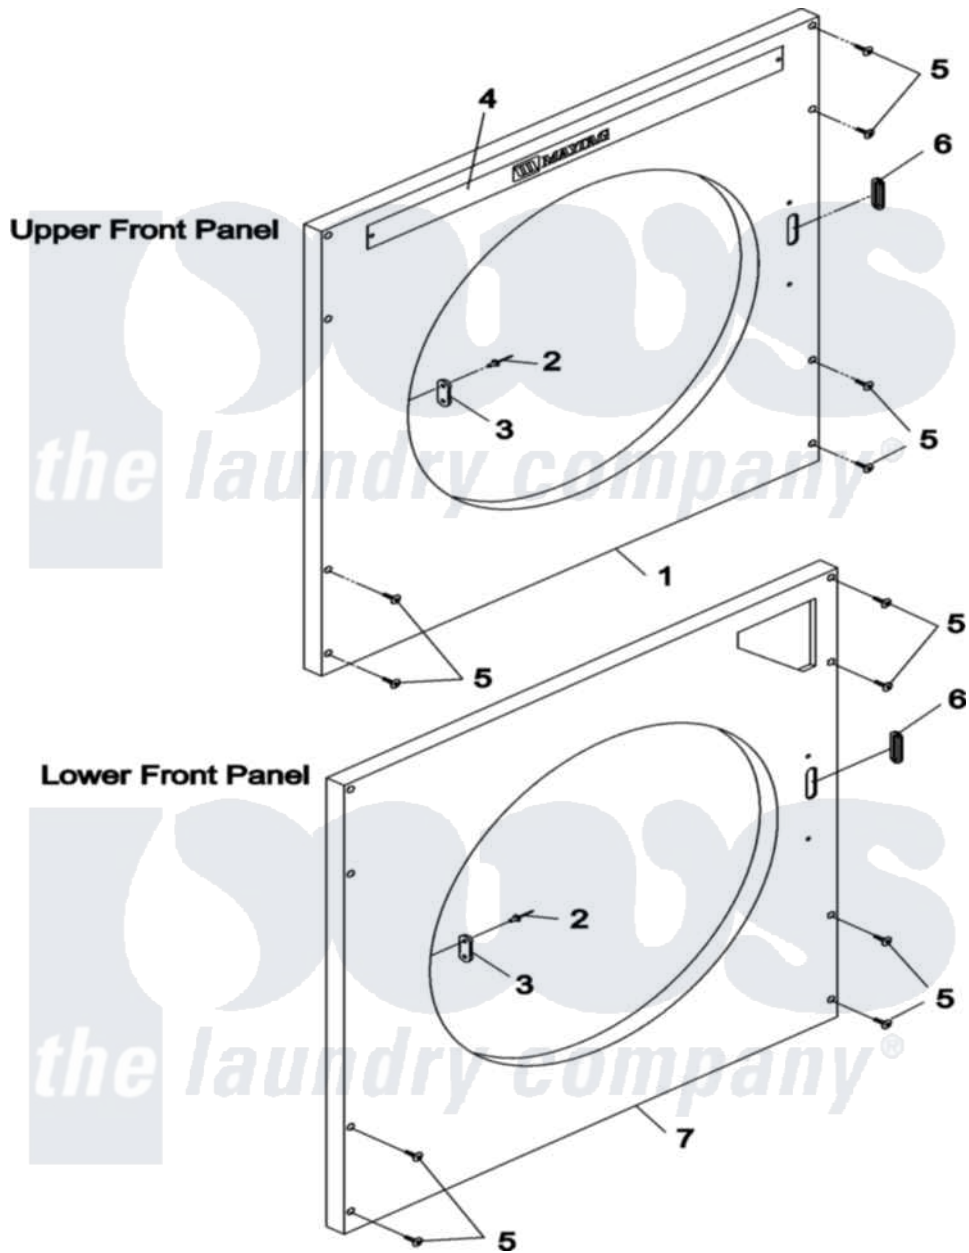

Maytag MLG31PCBWQ 06 - UPPER/LOWER FRONT PANEL

Maytag Residential Maytag MLG31PCBWQ Dryer Parts Parts Diagram 06 - UPPER/LOWER FRONT PANEL
 Click on the part number to view part

Item	Original Part Number	Replaced By	Status	Part Description
001	A883370	W10148932		Maytag 330
"	A883373	W10148935		Maytag 330
"	A883374	W10148936		Maytag 330
002	A154215	154215		5 32 X 1 4
003	A881987		Not Available	FRICITION DOOR LATCH KIT
004	A801095	801095		Ad-330-435
005	A150313	150313		10-16 X 1
"	A400505	150318		25IP Stick
006	A121405	121405		Rubber Gro
007	A883371	W10148933		Maytag 330
"	A883372	W10148934		Maytag 330
"	A883488	883488		330 S S Bt