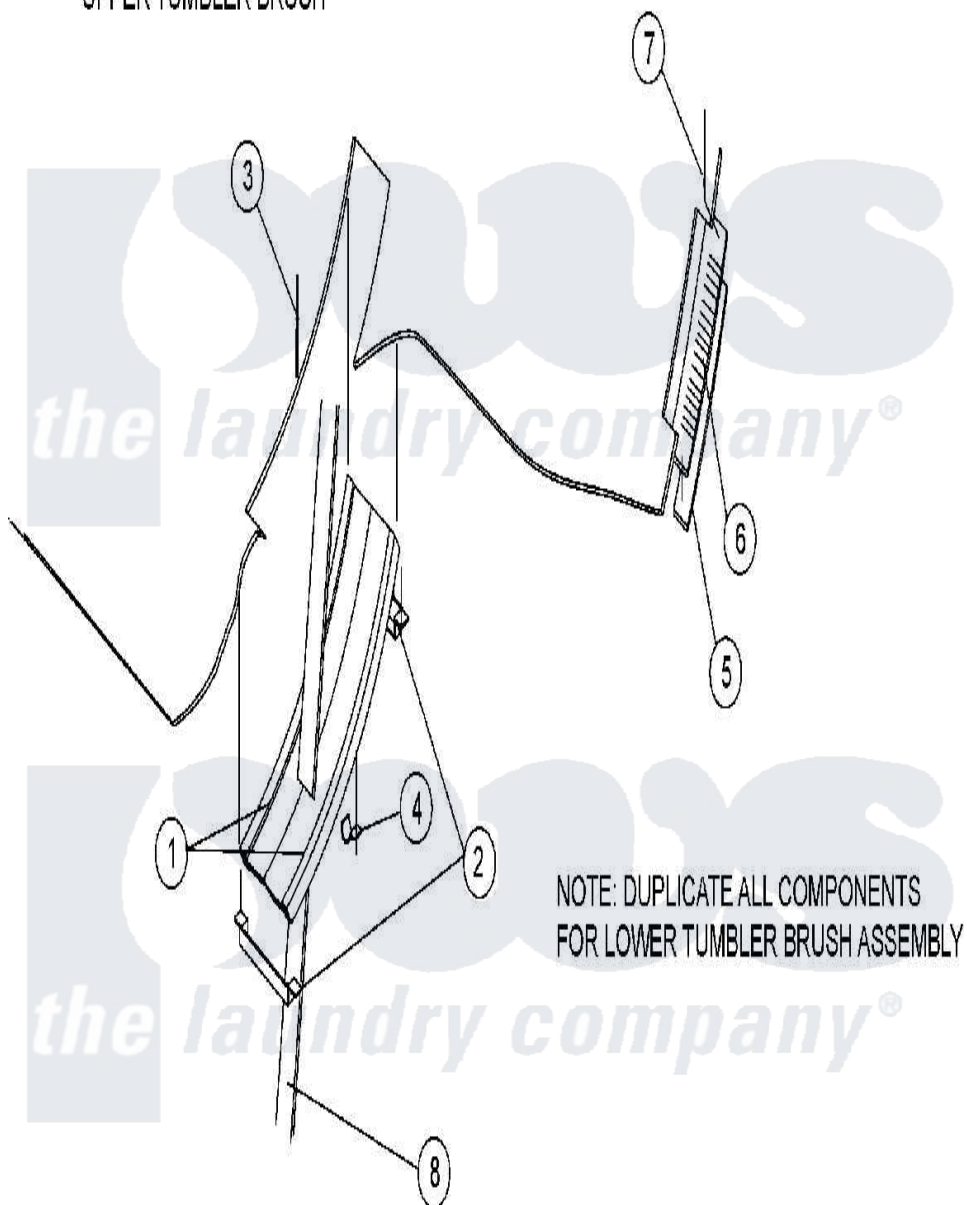

Maytag MLG31PCBWQ 10 - TUMBLER BRUSH ASSEMBLY

UPPER TUMBLER BRUSH

Maytag [Residential Maytag MLG31PCBWQ Dryer Parts](#) Parts Diagram 10 - TUMBLER BRUSH ASSEMBLY

[Click on the part number to view part](#)

Item	Original Part Number	Replaced By	Status	Part Description
001	A170198	170198		630 330 DR
002	A317656	WB56M3		Support Drawer
003	A154210	154210		5 32 X 3 1
004	A120117	120117		3 8 Emt H
005	A317651	31-7651		Prehire Tec
006	A102325	102325		8 1 2 x 1 1
007	A154210	154210		5 32 X 3 1
008	A100173	W10146593		12 Rib 95