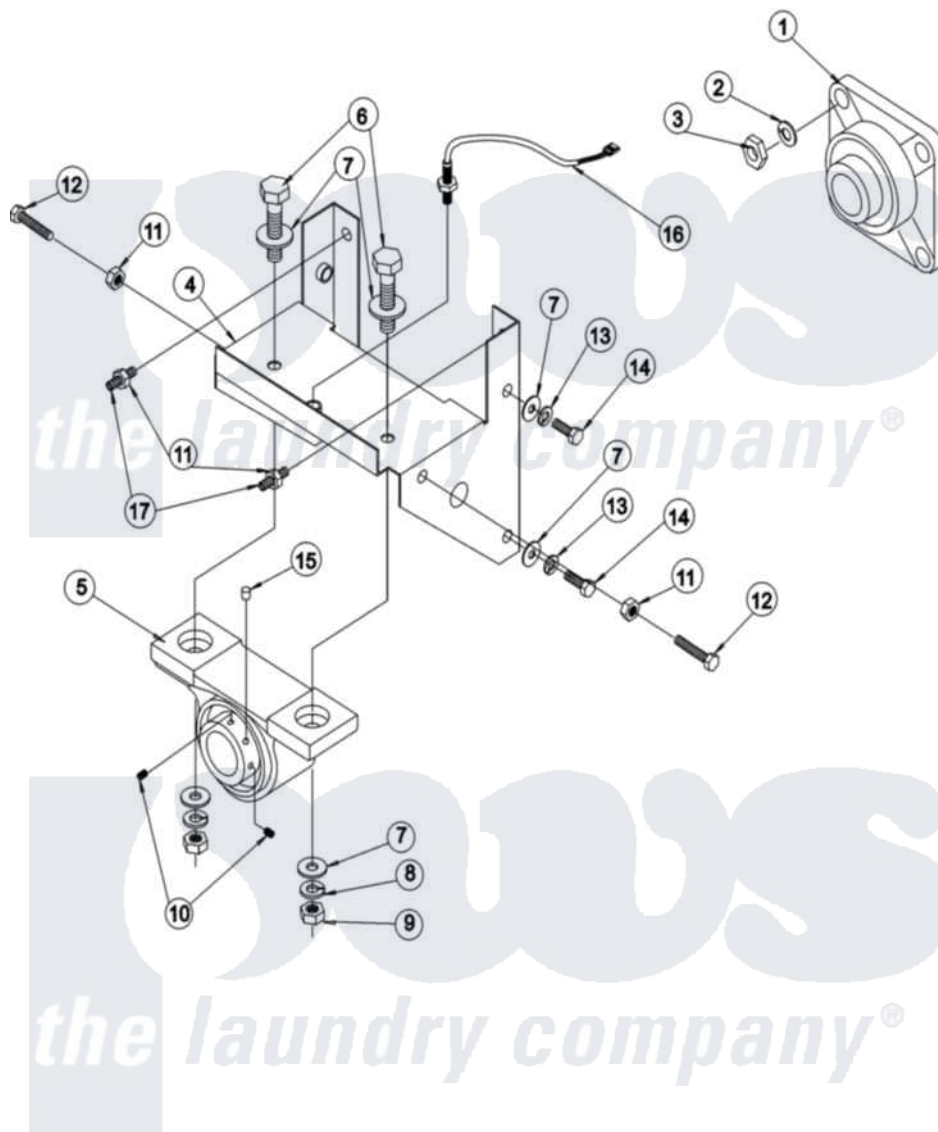

Maytag MLG31PCBWQ 11 - TUMBLER BEARING ASSEMBLY

Maytag [Residential Maytag MLG31PCBWQ Dryer Parts](#) Parts Diagram 11 - TUMBLER BEARING ASSEMBLY

[Click on the part number to view part](#)

Item	Original Part Number	Replaced By	Status	Part Description
001	A880203	880203		1 3 8 Fla
002	A153005	153005		3 8 Split
003	A152005	152005		3 8-16 Hex
004	A882543	882543		Tumbler PB be
"	A882545	882545		Tumbler PB be
005	A880779	W10148037		1 3 8 PB
006	A150601	150601		3 8-16 X 2
007	A153004	153004		3 8 X 1
008	A153005	153005		3 8 Split
009	A152005	152005		3 8-16 Hex
010	A154321	154321		5 16-24 x 3
011	A152004	8182933		Nut, Hex
012	A150621	150621		5 16-18 X
013	A153002	8182939		Washer, Lock
014	A150501	150501		5 16-18 X
015	A102120	170608		.25 X .25