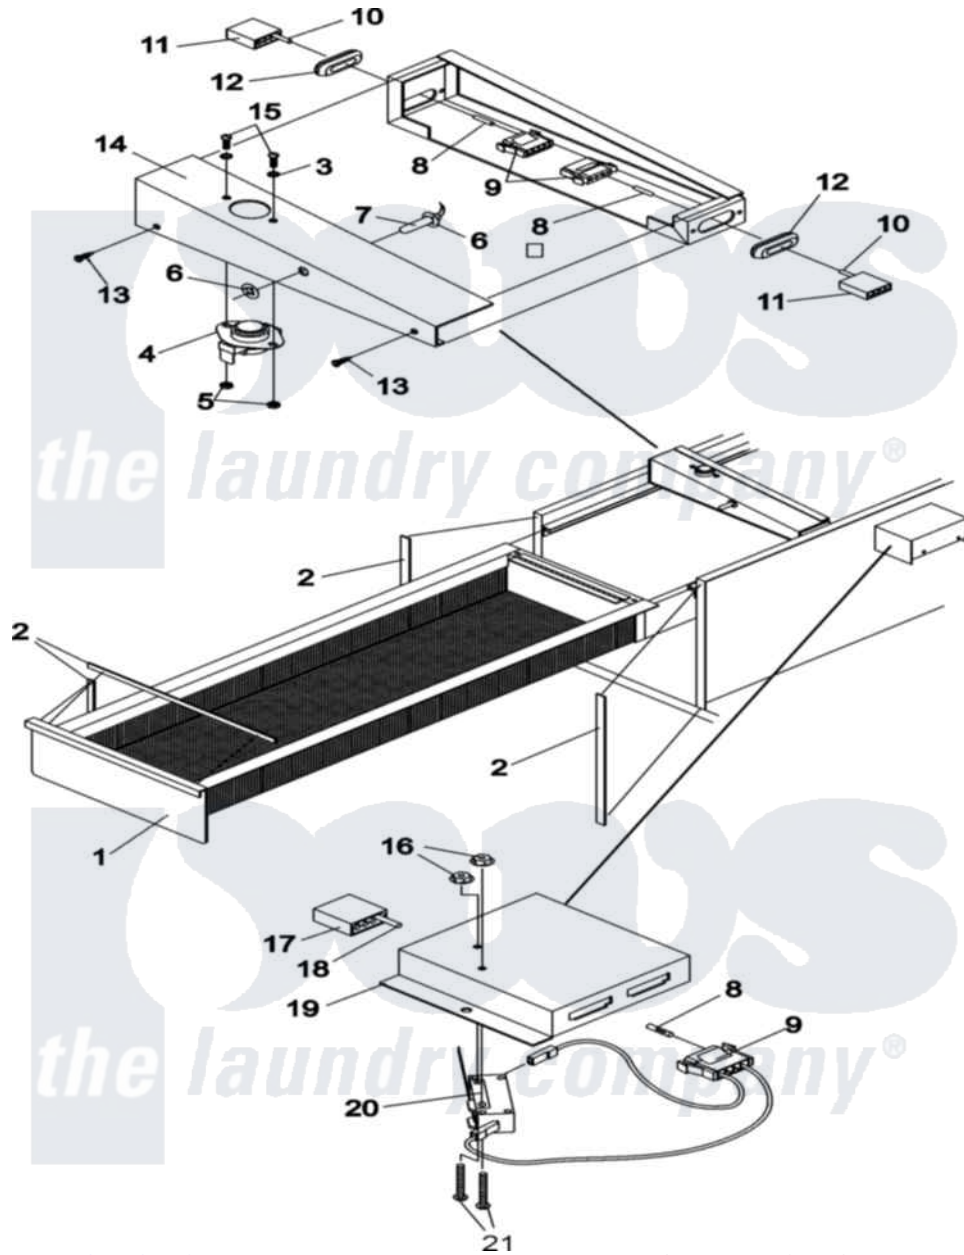

Maytag MLG31PCBWS 02 - LINT DRAWER W/TEMP AND SWITCH ASSY

Maytag [Residential Maytag MLG31PCBWS Dryer Parts](#) Parts Diagram 02 - LINT DRAWER W/TEMP AND SWITCH ASSY

[Click on the part number to view part](#)

Item	Original Part Number	Replaced By	Status	Part Description
001	A883982			Lint Drawer Assembly, Blk
"	A883983	883983		Ad-330 lvo
"	A883984	883984		Ad-330 WH
002	A117604	117604		1 8 Thk X
003	A153010	153010		6 Internal
004	A130106	W10146726		L170 Tod3
005	A152013	152013		6-32 Hex N
006	A154007	8182949		Fastener, Push-On
007	A880111	880111		330 430 MP
008	A122701	122701		MNL Socket
009	A122605	122605		4 Pin Cmnl
010	A122700	122700		MNL Pin S
011	A122604	W10146714		4 Pin Cmnl
"	A122801	W10146716		Mate-N-Loc
012	A121405	121405		Rubber Gro
013	A150301	150301		8-18 X 7

014

A801409

[801409](#)

330 Sensor

015

A150000

Not Available

SCREW, MACHINE (RD.HD.
SLOT) (No.6-32 X 1/4" RD
HD)