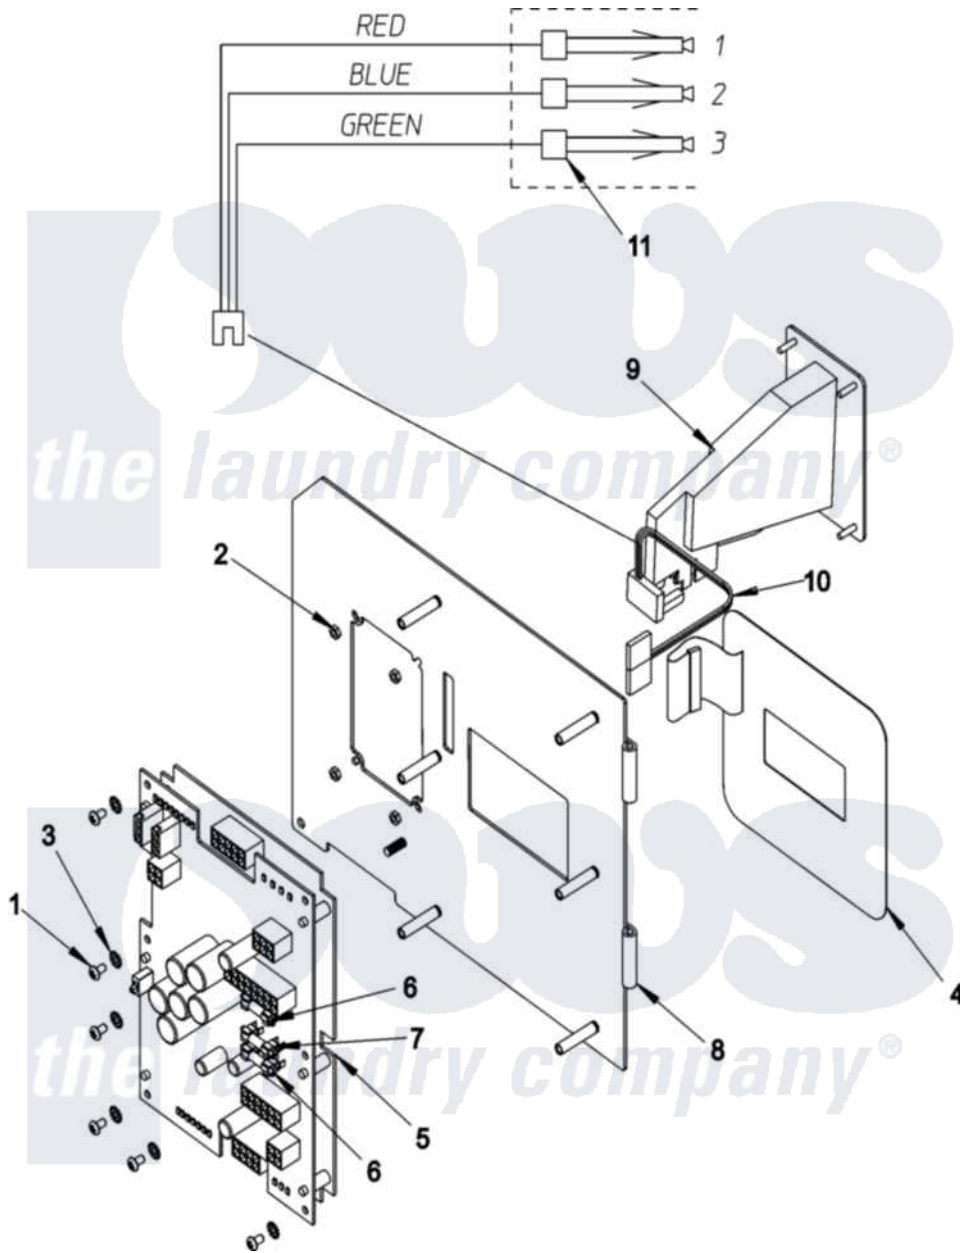

Maytag MLG31PCBWS 03 - DMC CONTROL PANEL ASSEMBLY

Maytag [Residential Maytag MLG31PCBWS Dryer Parts](#) Parts Diagram 03 - DMC CONTROL PANEL ASSEMBLY

[Click on the part number to view part](#)

Item	Original Part Number	Replaced By	Status	Part Description
001	A150005			6-32 X 1 4
002	A152102	152102		M3 Metric
003	A153010	153010		6 Internal
004	A112583	112583		Ph7.4.2 CO
005	A137260	137260		Ph7.4.2 Dm
006	A136111	136111		5a 5x20mm
007	A136115	136115		.75a 5x20m
008	A853169	853169		Ad320-330
009	A852317	W10147815		.25 US Coi
010	A883774	883774		Hanke Opti
011	A122633	122633		3 Pin Conn
"	A122691	W10149169		26-22 AWG