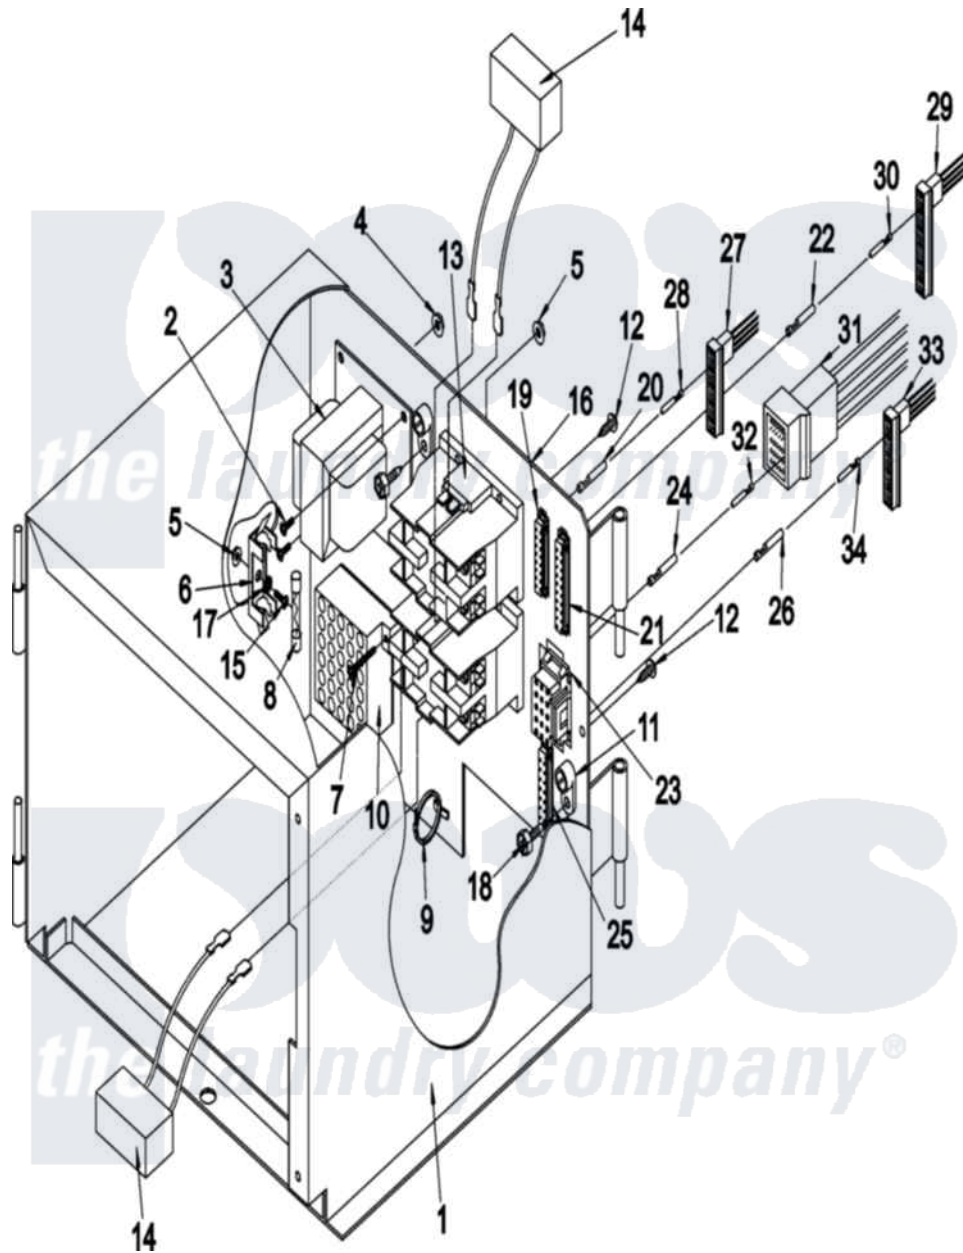

# Maytag MLG31PCBWS 05 - DMC CONTROL BOX ASSEMBLY

Maytag [Residential Maytag MLG31PCBWS Dryer Parts](#) Parts Diagram 05 - DMC CONTROL BOX ASSEMBLY

[Click on the part number to view part](#)

Item	Original Part Number	Replaced By	Status	Part Description
001	A850911	<a href="#">850911</a>		330 Electr
"	A852326	<a href="#">852326</a>		ADG-330 PH
002	A150108	<a href="#">150108</a>		8-32 X 1 2
003	A852333	<a href="#">852333</a>		ADG-330 PH
004	A151001	<a href="#">W10146764</a>		8-32 Pal N
005	A151000	<a href="#">WH12X195</a>		Switch Assembly
006	A136008	<a href="#">136008</a>		Fuse Block
007	A150002	<a href="#">150002</a>		6-32 X 1
008	A136049	<a href="#">136049</a>		0.75A 25
"	A136057	<a href="#">W10146739</a>		0.5 A 250
009	A121494	<a href="#">121494</a>		Tie, Wire
010	A120715	<a href="#">W10146700</a>		30 Pos Ter
011	A121010	<a href="#">121010</a>		14-4 Termi
012	A150309	<a href="#">W10146761</a>		10-16 X 1
013	A132475	<a href="#">W10146737</a>		SQ D Dp 24
014	A824828	<a href="#">W10147397</a>		RC Network

015	A150001	<a href="#">150001</a>	6-32 X 1 2
016	<a href="#">A315023</a>		E-Box Back
017	A153010	<a href="#">153010</a>	6 Internal
018	A120910	<a href="#">120910</a>	10-32 x 3 8
019	A122689	<a href="#">122689</a>	16 Ckt Min
020	A182363	<a href="#">182363</a>	18-24 AWG
021	A122687	<a href="#">122687</a>	20 Ckt Min
022	A182363	<a href="#">182363</a>	18-24 AWG
023	A122626	<a href="#">122626</a>	15P Umnl C
024	A122705	<a href="#">122705</a>	Umnl Sok 2
025	A122685	<a href="#">122685</a>	14 Ckt Min
026	A182363	<a href="#">182363</a>	18-24 AWG
027	A122667	<a href="#">W10149171</a>	Mini-Fit R
028	A122669	<a href="#">122669</a>	5556 Femal
029	A122668	<a href="#">W10149170</a>	Mini-Fit R
030	A122669	<a href="#">122669</a>	5556 Femal
031	A122625	<a href="#">122625</a>	15 Pin Umn
032	A122704	<a href="#">122704</a>	Umnl Pin 2
033	A122686	<a href="#">122686</a>	14 Ckt Min
034	A122669	<a href="#">122669</a>	5556 Femal
035	A122672	<a href="#">122672</a>	Extraction