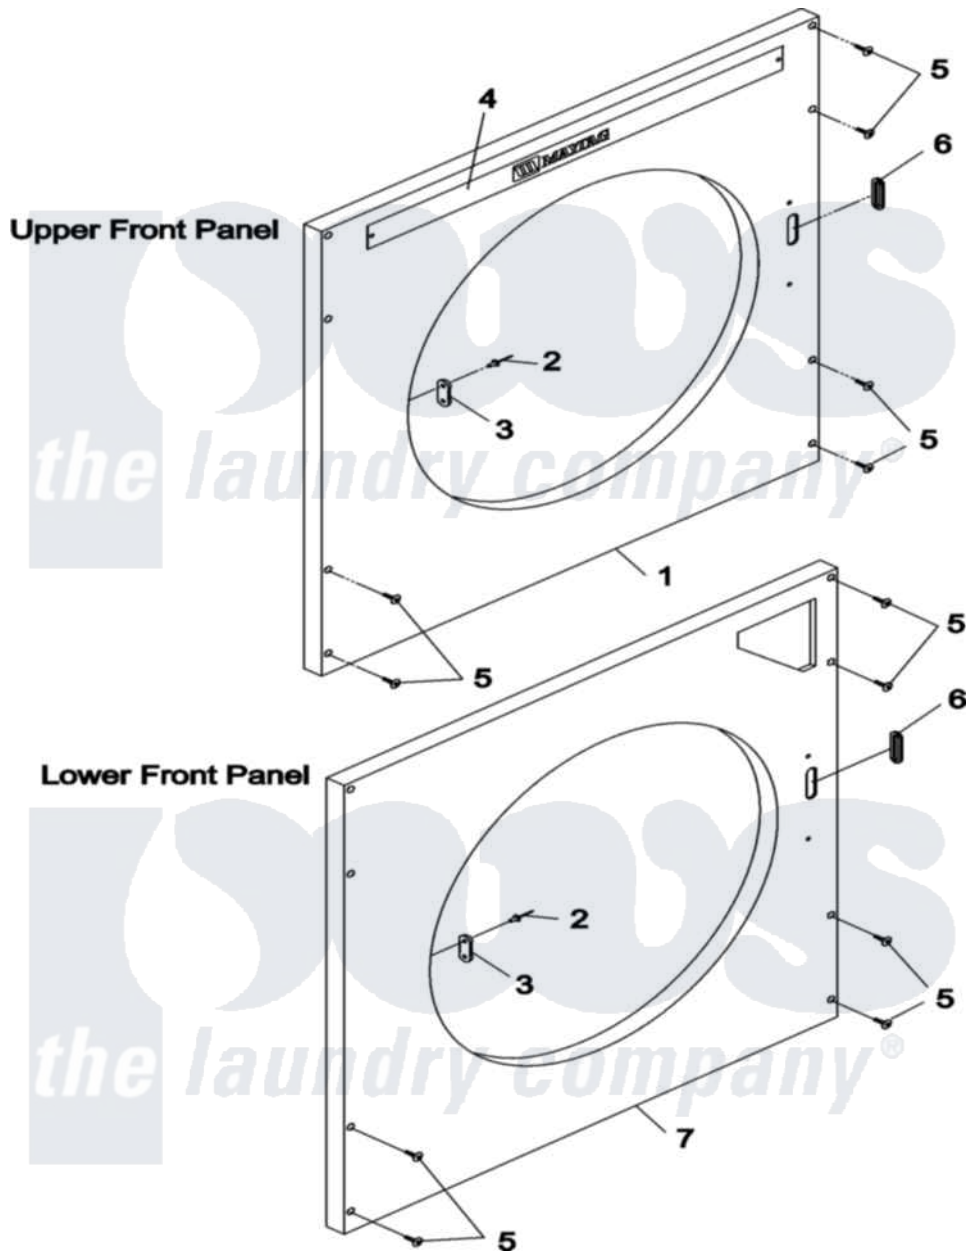

Maytag MLG31PCBWS 06 - UPPER/LOWER FRONT PANEL

Maytag Residential Maytag MLG31PCBWS Dryer Parts Parts Diagram 06 - UPPER/LOWER FRONT PANEL
 Click on the part number to view part

Item	Original Part Number	Replaced By	Status	Part Description
001	A883370	W10148932		Maytag 330
"	A883373	W10148935		Maytag 330
"	A883374	W10148936		Maytag 330
002	A154215	154215		5 32 X 1 4
003	A881987		Not Available	FRICITION DOOR LATCH KIT
004	A801095	801095		Ad-330-435
005	A150313	150313		10-16 X 1
"	A400505	150318		25IP Stick
006	A121405	121405		Rubber Gro
007	A883371	W10148933		Maytag 330
"	A883372	W10148934		Maytag 330
"	A883488	883488		330 S S Bt