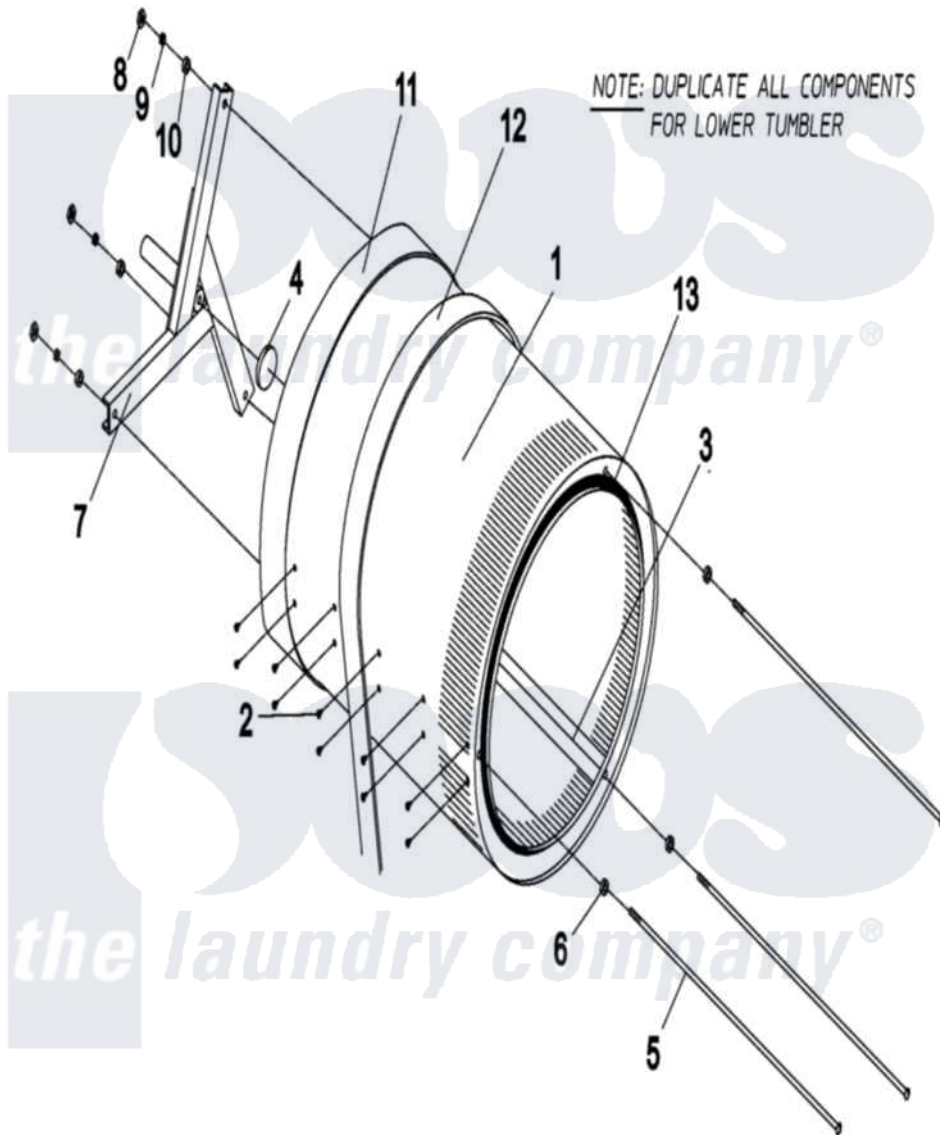

## UPPER TUMBLER / SUPPORT

Maytag [Residential Maytag MLG31PCBWS Dryer Parts](#) Parts Diagram 09 - TUMBLER SUPPORT ASSY  
 Click on the part number to view part

Item	Original Part Number	Replaced By	Status	Part Description
001	A800722	<a href="#">800722</a>		330 430 Tb
"	A800832	<a href="#">800832</a>		295-630 Tb
"	A800842	<a href="#">800842</a>		330 430 SS
"	A800892	<a href="#">800892</a>		330 SS Tbl
002	A150313	<a href="#">150313</a>		10-16 X 1
003	A301315	<a href="#">W10146782</a>		285 330 23
"	A301316	<a href="#">301316</a>		330 285 23
"	A301414	<a href="#">W10146783</a>		SS Taperer
"	A301415	<a href="#">301415</a>		SS Taperer
004	A115986	<a href="#">115986</a>		Felt Tumbler
005	A100915	<a href="#">100915</a>		3 8-16 X 3
006	A153004	<a href="#">153004</a>		3 8 X 1
007	A850066	<a href="#">850066</a>		Ad-26-330
008	A152027	<a href="#">152027</a>		3 8-16 Nyl
009	A153005	<a href="#">153005</a>		3 8 Split
010	A153004	<a href="#">153004</a>		3 8 X 1