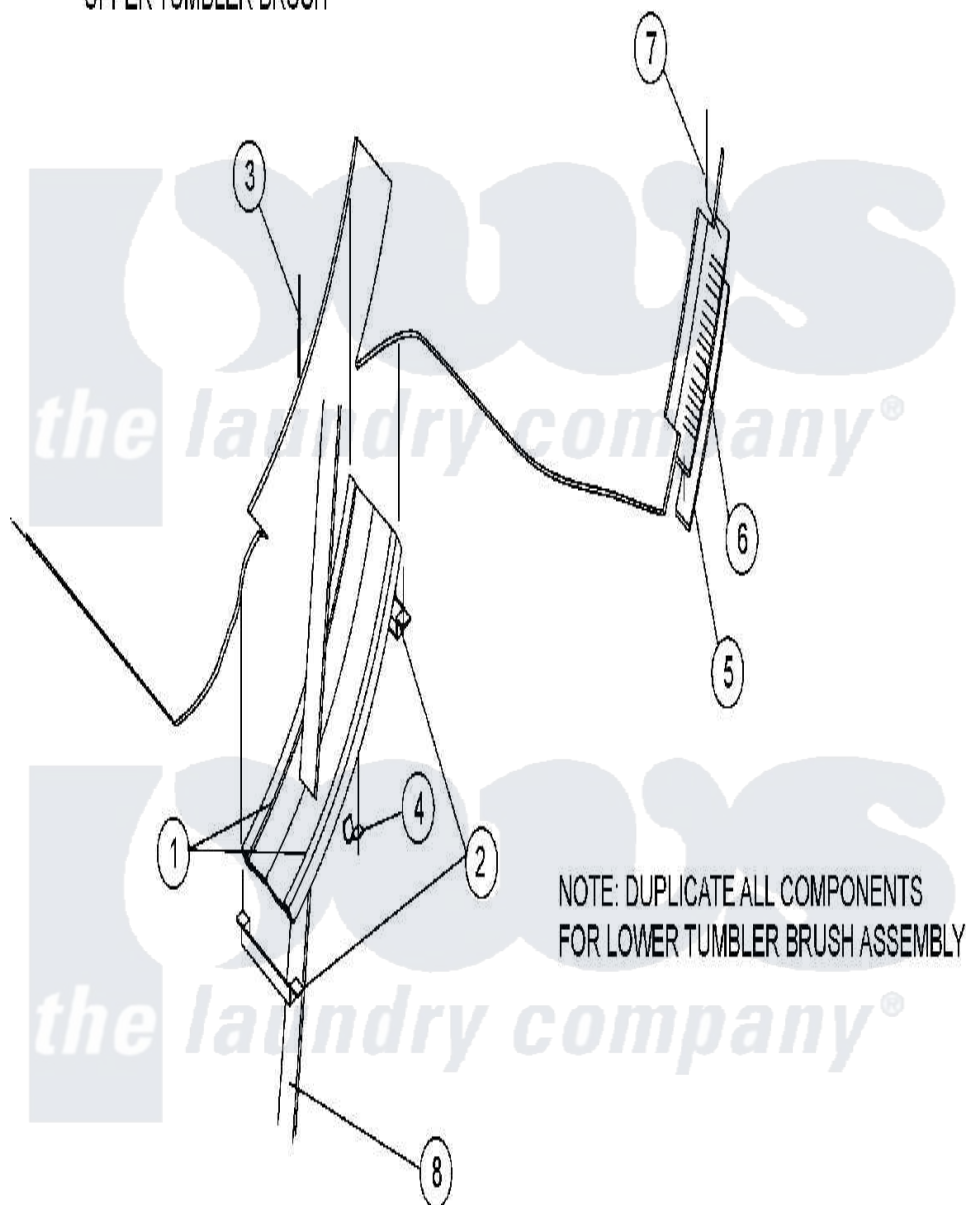

# Maytag MLG31PCBWS 10 - TUMBLER BRUSH ASSEMBLY

## UPPER TUMBLER BRUSH

Maytag [Residential Maytag MLG31PCBWS Dryer Parts](#) Parts Diagram 10 - TUMBLER BRUSH ASSEMBLY

[Click on the part number to view part](#)

Item	Original Part Number	Replaced By	Status	Part Description
001	A170198	<a href="#">170198</a>		630 330 DR
002	A317656	<a href="#">WB56M3</a>		Support Drawer
003	A154210	<a href="#">154210</a>		5 32 X 3 1
004	A120117	<a href="#">120117</a>		3 8 Emt H
005	A317651	<a href="#">31-7651</a>		Prehire Tec
006	A102325	<a href="#">102325</a>		8 1 2 x 1 1
007	A154210	<a href="#">154210</a>		5 32 X 3 1
008	A100173	<a href="#">W10146593</a>		12 Rib 95