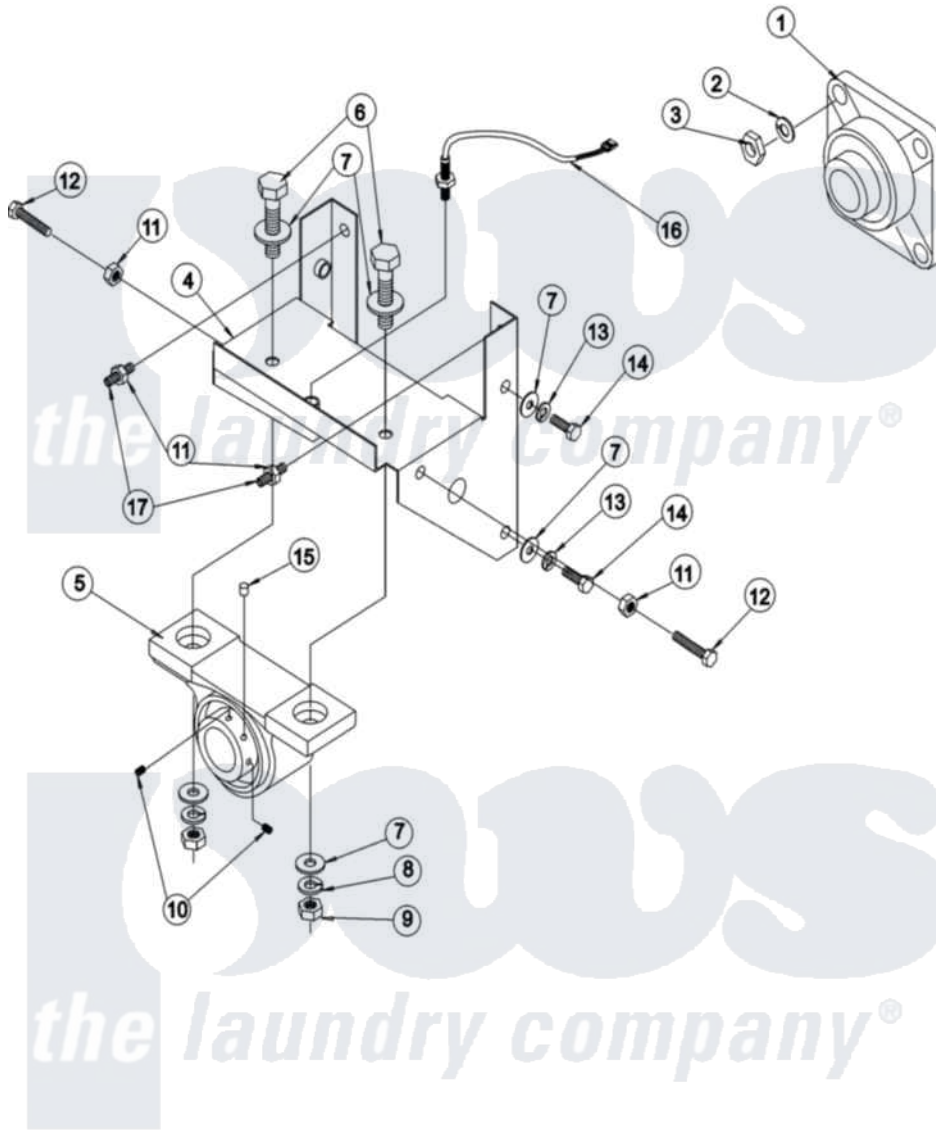

# Maytag MLG31PCBWS 11 - TUMBLER BEARING ASSEMBLY

Maytag [Residential Maytag MLG31PCBWS Dryer Parts](#) Parts Diagram 11 - TUMBLER BEARING ASSEMBLY

[Click on the part number to view part](#)

Item	Original Part Number	Replaced By	Status	Part Description
001	A880203	<a href="#">880203</a>		1 3 8 Fla
002	A153005	<a href="#">153005</a>		3 8 Split
003	A152005	<a href="#">152005</a>		3 8-16 Hex
004	A882543	<a href="#">882543</a>		Tumbler PB be
"	A882545	<a href="#">882545</a>		Tumbler PB be
005	A880779	<a href="#">W10148037</a>		1 3 8 PB
006	A150601	<a href="#">150601</a>		3 8-16 X 2
007	A153004	<a href="#">153004</a>		3 8 X 1
008	A153005	<a href="#">153005</a>		3 8 Split
009	A152005	<a href="#">152005</a>		3 8-16 Hex
010	A154321	<a href="#">154321</a>		5 16-24 x 3
011	A152004	<a href="#">8182933</a>		Nut, Hex
012	A150621	<a href="#">150621</a>		5 16-18 X
013	A153002	<a href="#">8182939</a>		Washer, Lock
014	A150501	<a href="#">150501</a>		5 16-18 X
015	A102120	<a href="#">170608</a>		.25 X .25