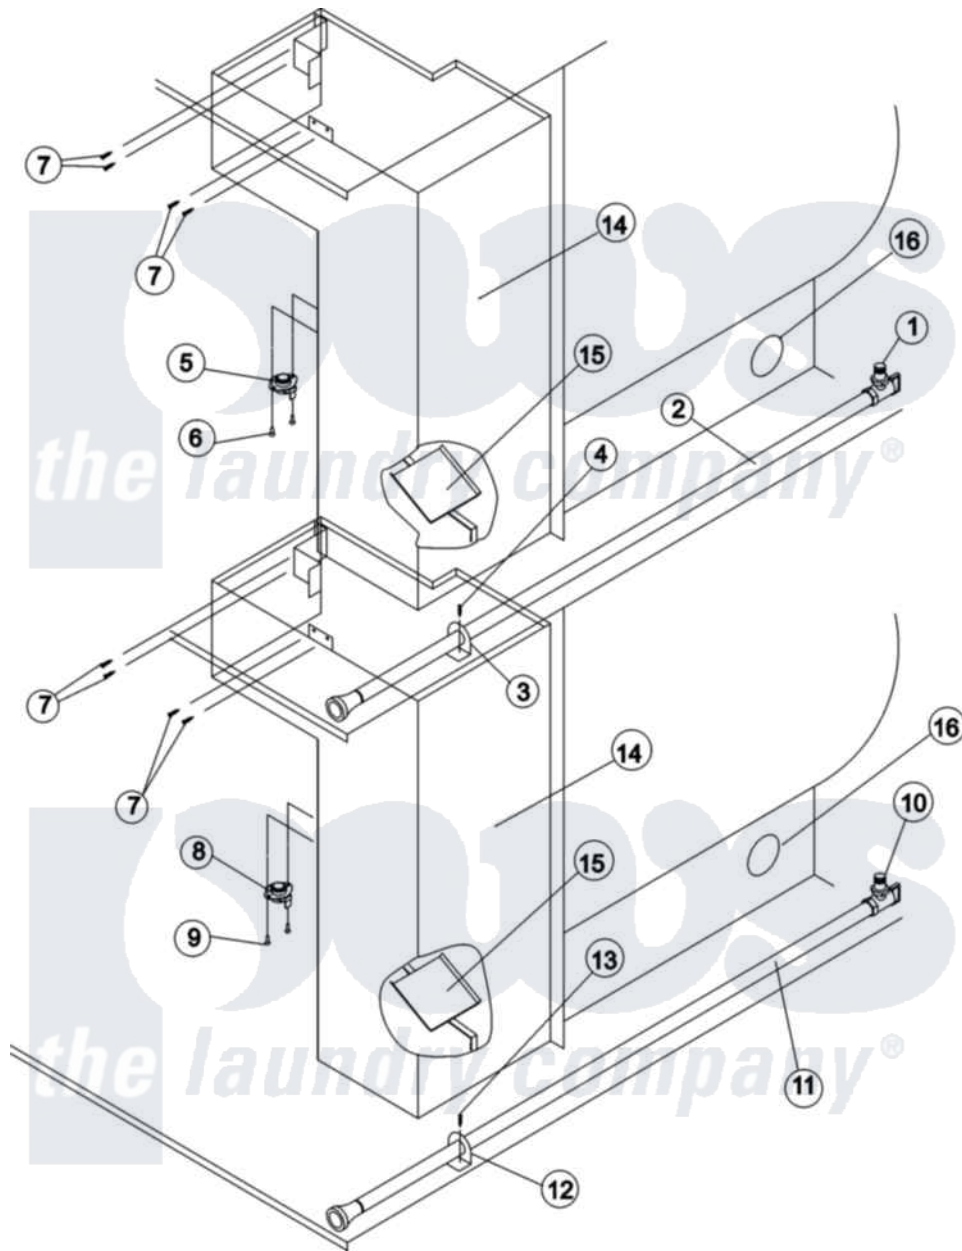

Maytag MLG31PCBWS 14 - BURNER BOX/PIPING ASSEMBLIES

Maytag [Residential Maytag MLG31PCBWS Dryer Parts](#) Parts Diagram 14 - BURNER BOX/PIPING ASSEMBLIES
 Click on the part number to view part

Item	Original Part Number	Replaced By	Status	Part Description
001	A881367	W10148314		1 2 Un
002	A142805	142805		1 2 X 34-1
"	A142809	W10146757		1 2 X 29 1
003	A318700	W10146865		SM Burner
004	A150300	5307527001		Switch
005	A130403		Not Available	HI-LIMIT (330 DEG. ONLY)
006	A150300	5307527001		Switch
007	A150309	W10146761		10-16 X 1
008	A130403		Not Available	HI-LIMIT (330 DEG. ONLY)
009	A150300	5307527001		Switch
010	A881367	W10148314		1 2 Un
011	A142805	142805		1 2 X 34-1
012	A318700	W10146865		SM Burner
013	A150300	5307527001		Switch
014	A850742			Burner Box W/O Flame Spreader
015	A318048	318048		Ad-320 330