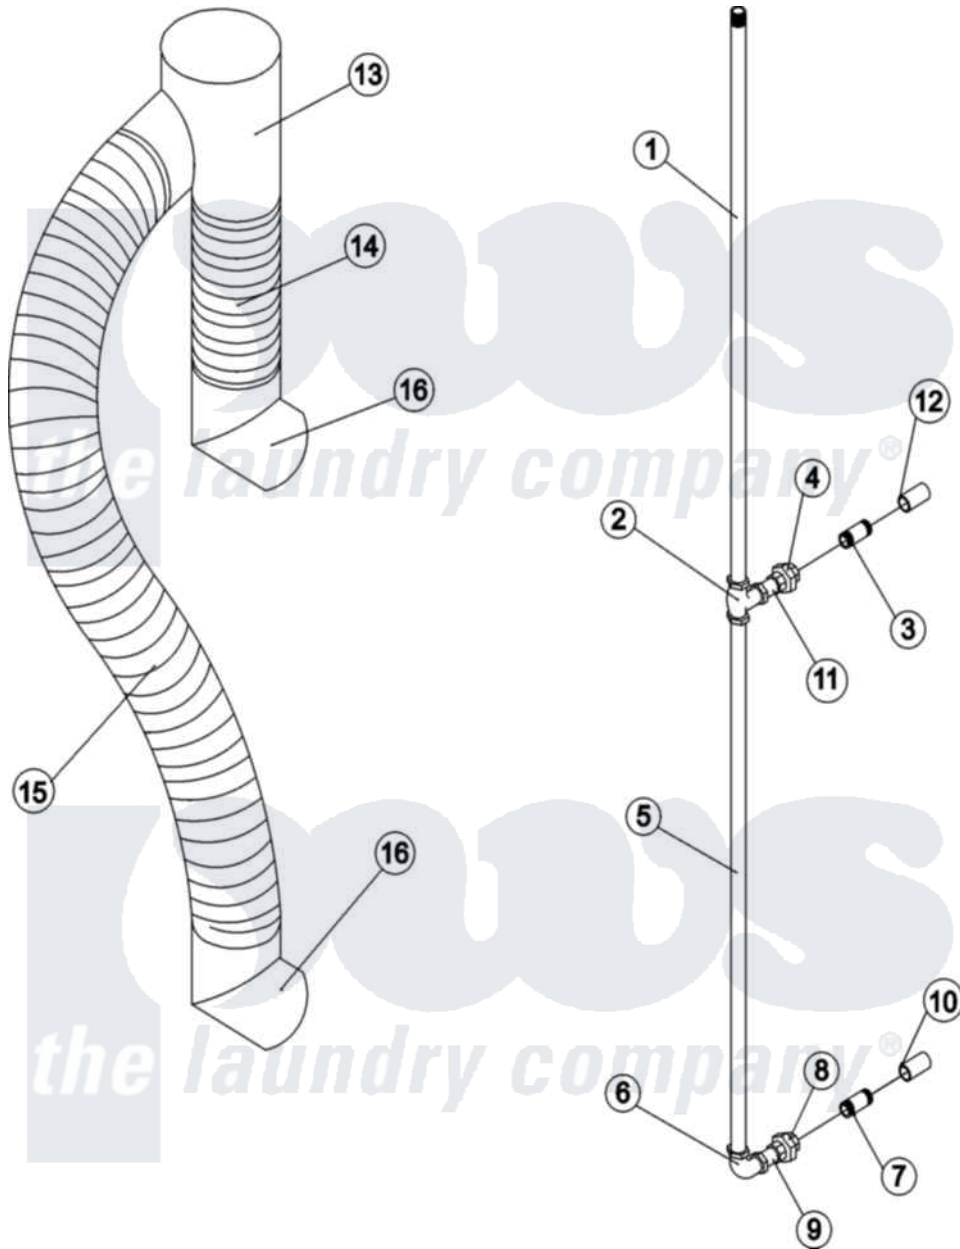

Maytag MLG31PCBWS 17 - OPTIONAL PIPING & DUCTING KITS

Maytag [Residential Maytag MLG31PCBWS Dryer Parts](#) Parts Diagram 17 - OPTIONAL PIPING & DUCTING KITS

Click on the part number to view part

Item	Original Part Number	Replaced By	Status	Part Description
001	A142821	142821		3/4 X 3/8 B
"	A880128	880128		330 Gas
002	A142505	142505		3/4 X 1/2
003	A142814	142814		1/2 X 2 1
004	A142600	142600		1/2 Black
005	A142824	142824		1/2 X 3/7 1
006	A142500			1/2-90 DEG
007	A142814	142814		1/2 X 2 1
008	A142600	142600		1/2 Black
009	A142700		Not Available	1/2" CLOSE NIPPLE
010	A143001	143001		1/2 Black
011	A142700		Not Available	1/2" CLOSE NIPPLE
012	A143001	143001		1/2 Black
013	A143600	4155670		Basecnstr
"	A882035	W10148569		Ad-330 10
014	A143519	143519		6 X 4ft.

015	A143509	143509	6 X 8' FI
016	A143536	143536	6 Diameter 45
017	A117505	117505	Aluminum H
018	A150300	5307527001	Switch