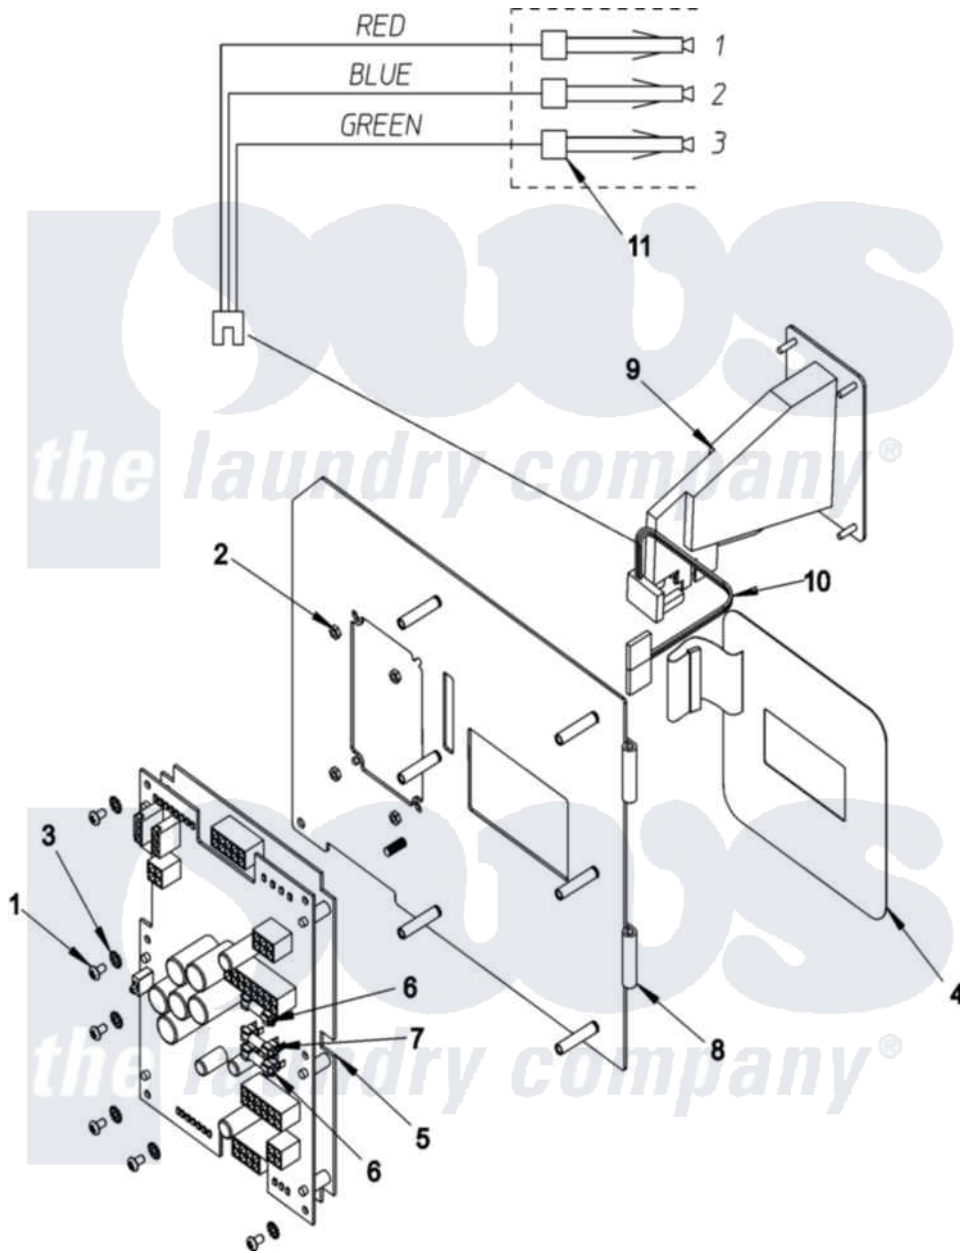

Maytag MLG31PCBWW 03 - DMC CONTROL PANEL ASSEMBLY

Maytag [Residential Maytag MLG31PCBWW Dryer Parts](#) Parts Diagram 03 - DMC CONTROL PANEL ASSEMBLY

[Click on the part number to view part](#)

Item	Original Part Number	Replaced By	Status	Part Description
001	A150005			6-32 X 1 4
002	A152102	152102		M3 Metric
003	A153010	153010		6 Internal
004	A112583	112583		Ph7.4.2 CO
005	A137260	137260		Ph7.4.2 Dm
006	A136111	136111		5a 5x20mm
007	A136115	136115		.75a 5x20m
008	A853169	853169		Ad320-330
009	A852317	W10147815		.25 US Coi
010	A883774	883774		Hanke Opti
011	A122633	122633		3 Pin Conn
"	A122691	W10149169		26-22 AWG