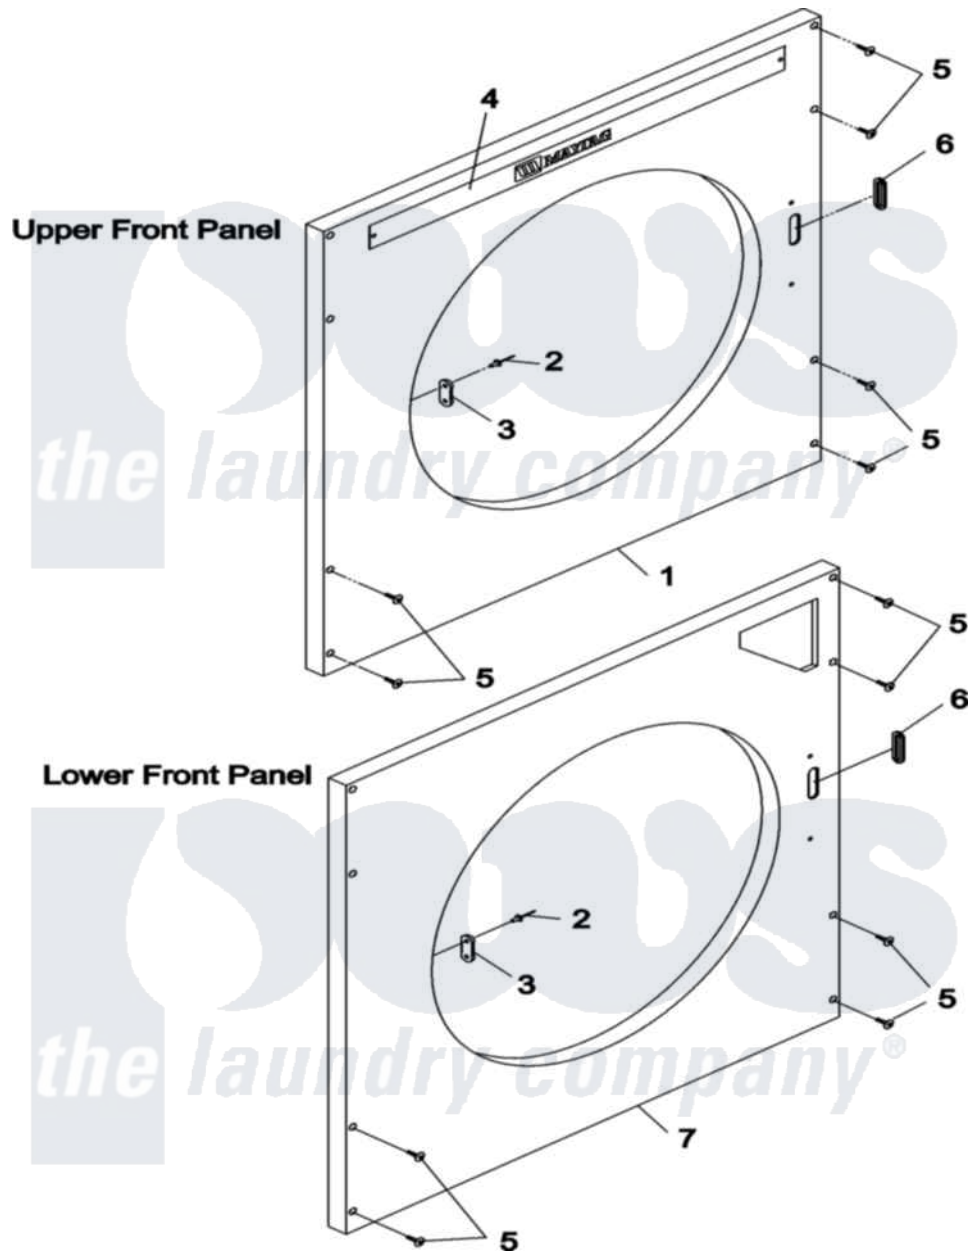

# Maytag MLG31PCBWW 06 - UPPER/LOWER FRONT PANEL

Maytag Residential Maytag MLG31PCBWW Dryer Parts Parts Diagram 06 - UPPER/LOWER FRONT PANEL  
 Click on the part number to view part

Item	Original Part Number	Replaced By	Status	Part Description
001	A883370	<a href="#">W10148932</a>		Maytag 330
"	A883373	<a href="#">W10148935</a>		Maytag 330
"	A883374	<a href="#">W10148936</a>		Maytag 330
002	A154215	<a href="#">154215</a>		5 32 X 1 4
003	A881987		Not Available	FRICION DOOR LATCH KIT
004	A801095	<a href="#">801095</a>		Ad-330-435
005	A150313	<a href="#">150313</a>		10-16 X 1
"	A400505	<a href="#">150318</a>		25IP Stick
006	A121405	<a href="#">121405</a>		Rubber Gro
007	A883371	<a href="#">W10148933</a>		Maytag 330
"	A883372	<a href="#">W10148934</a>		Maytag 330
"	A883488	<a href="#">883488</a>		330 S S Bt