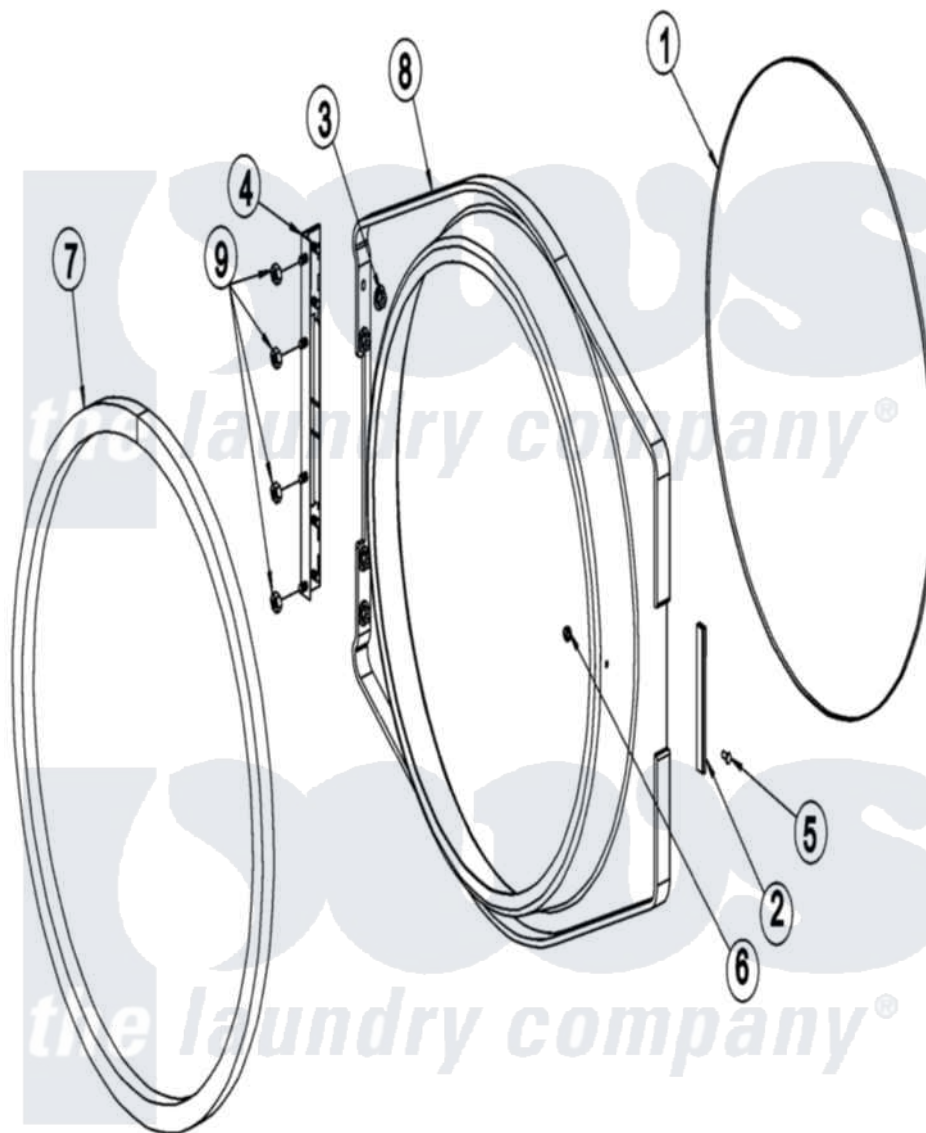

# Maytag MLG31PCBWW 07 - MAIN DOOR ASSEMBLY

Maytag Residential Maytag MLG31PCBWW Dryer Parts Parts Diagram 07 - MAIN DOOR ASSEMBLY  
 Click on the part number to view part

Item	Original Part Number	Replaced By	Status	Part Description
001	A102210	<a href="#">102210</a>		20 7 16 D
002	A102328	<a href="#">102328</a>		37 64 Wide
003	A152014	<a href="#">152014</a>		1 4-20 Ser
004	A801524		Not Available	BLACK DOOR HINGE
005	A150120	<a href="#">150120</a>		10-32 x 7 16
006	A151010	<a href="#">151010</a>		10-32 Hi-C
007	A102349		Not Available	GASKET, DOOR (69 1/2'')
008	A882991	<a href="#">W10148763</a>		Formed Bla
009	A152014	<a href="#">152014</a>		1 4-20 Ser