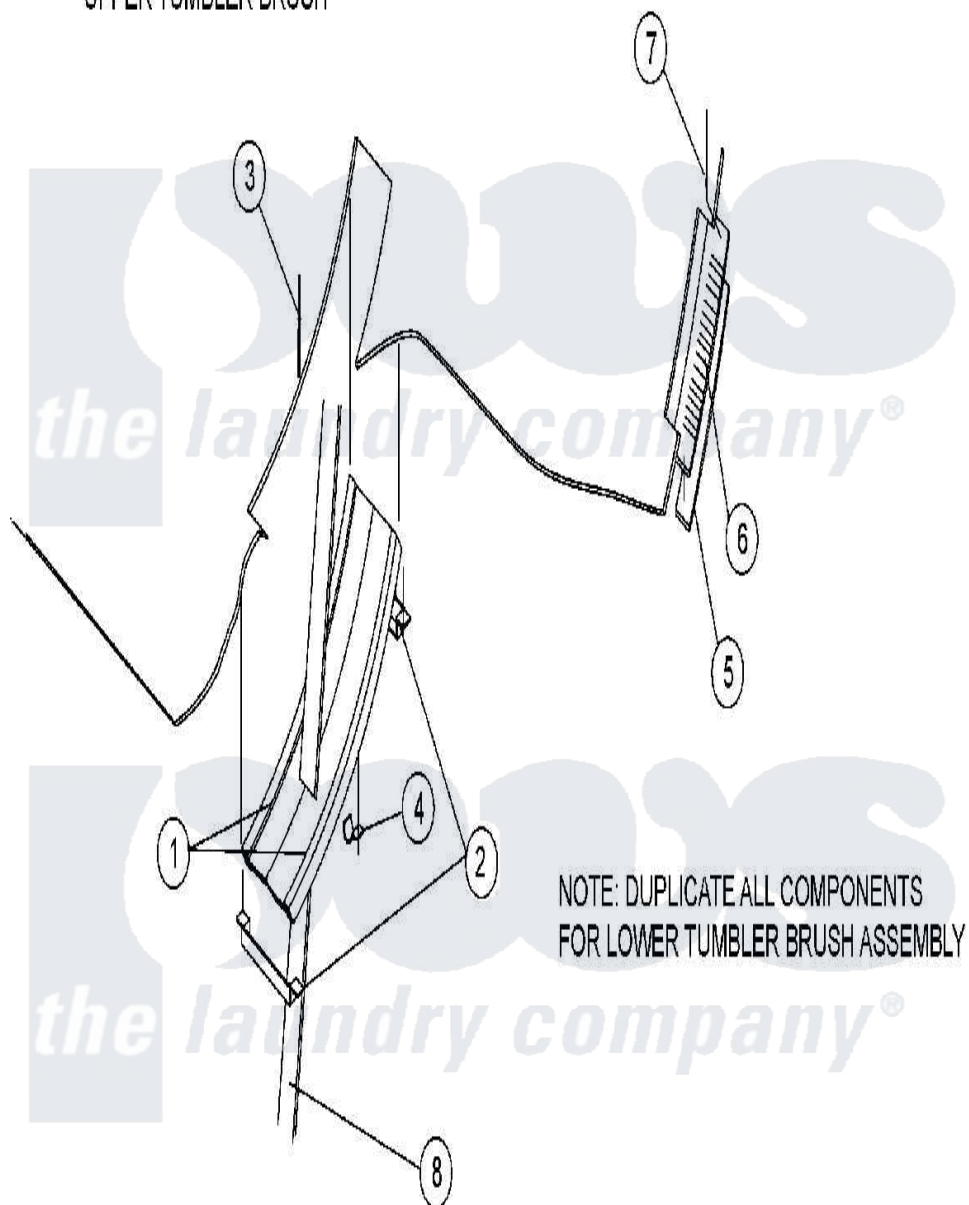

Maytag MLG31PCBWW 10 - TUMBLER BRUSH ASSEMBLY

UPPER TUMBLER BRUSH

Maytag [Residential Maytag MLG31PCBWW Dryer Parts](#) Parts Diagram 10 - TUMBLER BRUSH ASSEMBLY

[Click on the part number to view part](#)

Item	Original Part Number	Replaced By	Status	Part Description
001	A170198	170198		630 330 DR
002	A317656	WB56M3		Support Drawer
003	A154210	154210		5 32 X 3 1
004	A120117	120117		3 8 Emt H
005	A317651	31-7651		Prehire Tec
006	A102325	102325		8 1 2 x 1 1
007	A154210	154210		5 32 X 3 1
008	A100173	W10146593		12 Rib 95