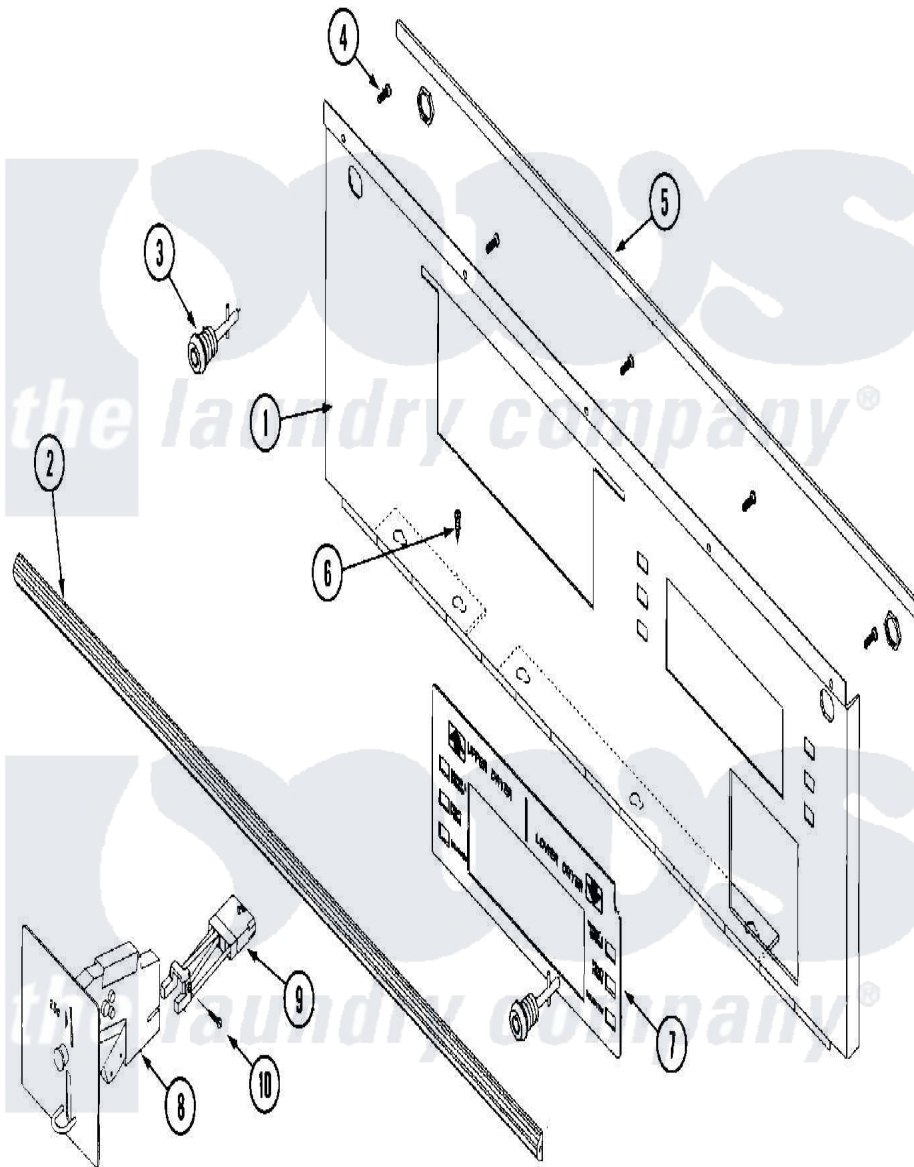

Maytag MLG32PDWA 01 - CONTROL DOOR ASSEMBLY

Maytag Residential Maytag MLG32PDWA Dryer Parts Parts Diagram 01 - CONTROL DOOR ASSEMBLY
 Click on the part number to view part

Item	Original Part Number	Replaced By	Status	Part Description
000	W10124350		Not Available	ORDER PARTS FROM AMERICAN DRYER CORP AT 508-678-9000
001	A311576			Control Door, Lower
"	A816127	W10147147		435-Hinged
"	A881977	W10148541		White ADG-
"	A881978	W10148542		Beige ADG-
"	A882181	W10148627		Bisque ADG
002	A180224	180224		435 Control L
003	A160040	160040		Dp Control
004	A150201	150201		10-32 X 1
005	A117605	117605		1 4thk X 3
006	A150301	150301		8-18 X 7
007	A114075			LABEL, DISPLAY (MAYTAG)
"	A114524	114524		435ii 436
"	A114525	114542		Maytag Key
008	A881935	W10148529		435 Hanke

009	A125157	Not Available	SWITCH, OPTIC (HANKE)
"	A125171	125171	Hanke .25
010	A150002	150002	6-32 X 1
011	A311581	W10146816	Ad-436d BO
012	A114522	114522	Maytag 435
"	A114523	114540	Maytag Log
013	A801093	801093	436d Top C