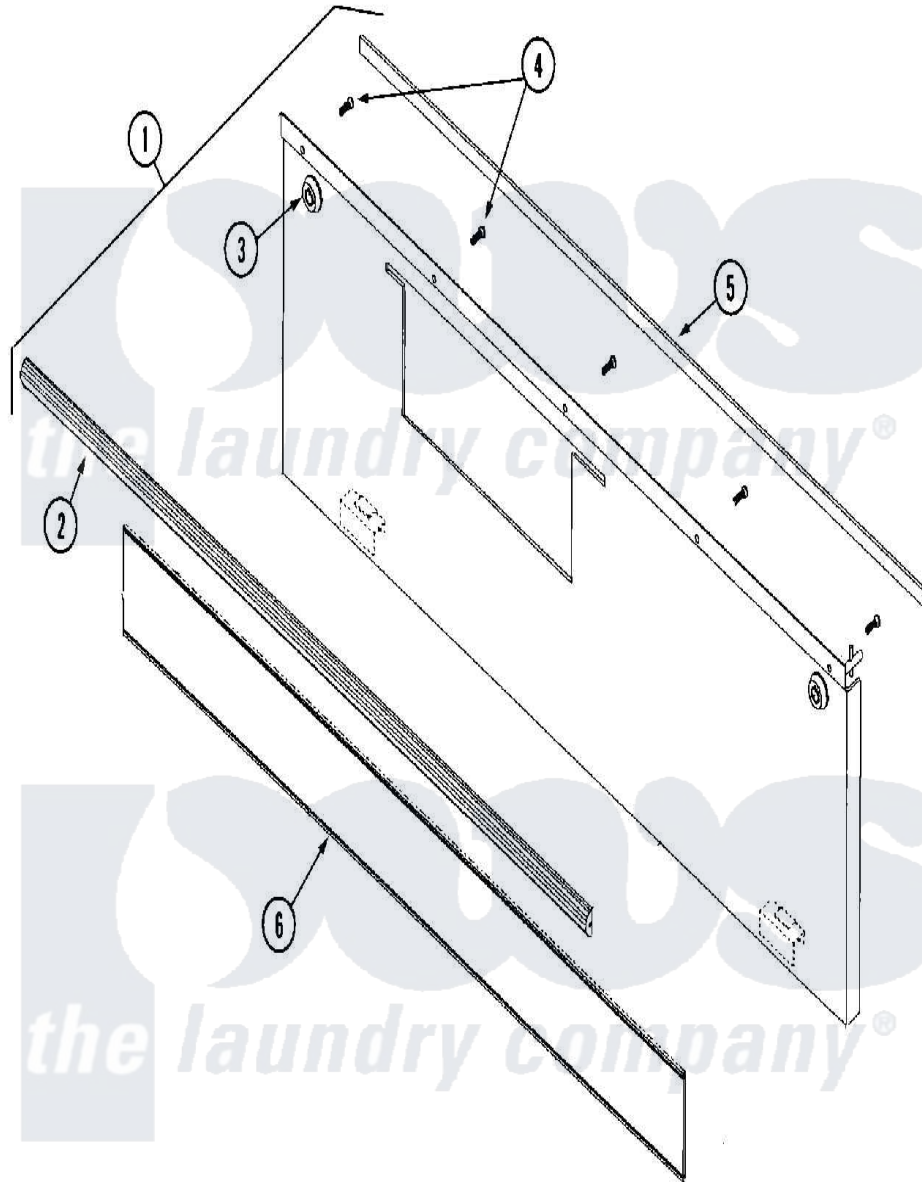

# Maytag MLG32PDAWA 06 - LINT DOOR ASSEMBLY

Maytag [Residential Maytag MLG32PDAWA Dryer Parts](#) Parts Diagram 06 - LINT DOOR ASSEMBLY  
 Click on the part number to view part

Item	Original Part Number	Replaced By	Status	Part Description
000	W10124350		Not Available	ORDER PARTS FROM AMERICAN DRYER CORP AT 508-678-9000
001	A816135	<a href="#">816135</a>		435 Low Po
"	A850781	<a href="#">850781</a>		320-330-43
"	A881979	<a href="#">W10148543</a>		White ADG-
"	A881983	<a href="#">W10148547</a>		White Ad-4
"	A881984	<a href="#">881984</a>		Beige Ad-4
"	A882198	<a href="#">882198</a>		435B Bisqu
002	A180224	<a href="#">180224</a>		435 Control L
003	A160040	<a href="#">160040</a>		Dp Control
"	A160140	<a href="#">160140</a>		Key Only F
004	A150201	<a href="#">150201</a>		10-32 X 1
005	A117602		Not Available	TAPE, NOISE SUPPRESSOR
"	A117603	<a href="#">117603</a>		1 8 X 9 1
"	A117604	<a href="#">117604</a>		1 8 Thk X
006	A117516	<a href="#">117516</a>		1 32 X 1 2

"	A121513	<a href="#">W10146709</a>	Microplast
"	A180229	<a href="#">180229</a>	435 Kick T
"	<a href="#">A322844</a>		Trim, Kick