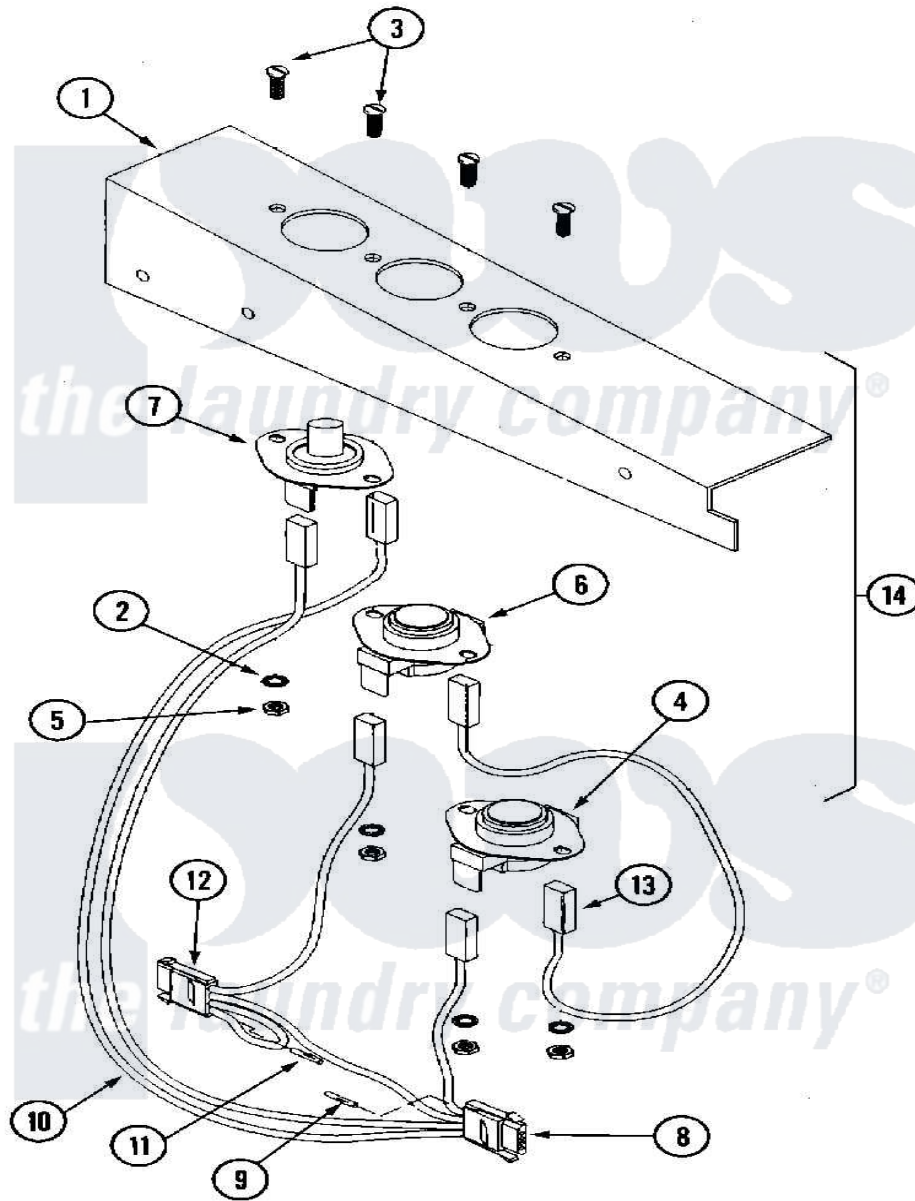

**Maytag MLG32PDAWA 08 - TEMP. SENSOR BRKT. ASSEMBLY  
(MLG32PDAWx)**

Maytag [Residential Maytag MLG32PDAWA Dryer Parts](#) Parts Diagram 08 - TEMP. SENSOR BRKT. ASSEMBLY  
(MLG32PDAWx)

[Click on the part number to view part](#)

Item	Original Part Number	Replaced By	Status	Part Description
000	W10124350		Not Available	ORDER PARTS FROM AMERICAN DRYER CORP AT 508-678-9000
001	A311505	<a href="#">W10146809</a>		Ad-435 Sen
002	A153010	<a href="#">153010</a>		6 Internal
003	A150005			6-32 X 1 4
004	A130111	<a href="#">W10146728</a>		L130 Tod3
"	A883227	<a href="#">W10148855</a>		435 436 Re
005	A152000			6-32 HEX N
006	A130116	<a href="#">W10149308</a>		Maytag L14
007	A130115		Not Available	THERMISTOR
008	A122604	<a href="#">W10146714</a>		4 Pin Cmnl
009	A122700	<a href="#">122700</a>		MNL Pin S
010	A821987	<a href="#">821987</a>		ADG-435 To
"	A821988	<a href="#">821988</a>		ADG-435 BO

011	A122700	<a href="#">122700</a>	MNL Pin S
012	A122604	<a href="#">W10146714</a>	4 Pin Cmnl
013	A122636	<a href="#">122636</a>	250 Ultra-
014	A881970	<a href="#">W10148538</a>	ADG-435 SE
"	A882107	<a href="#">W10148611</a>	ADG-435 SE