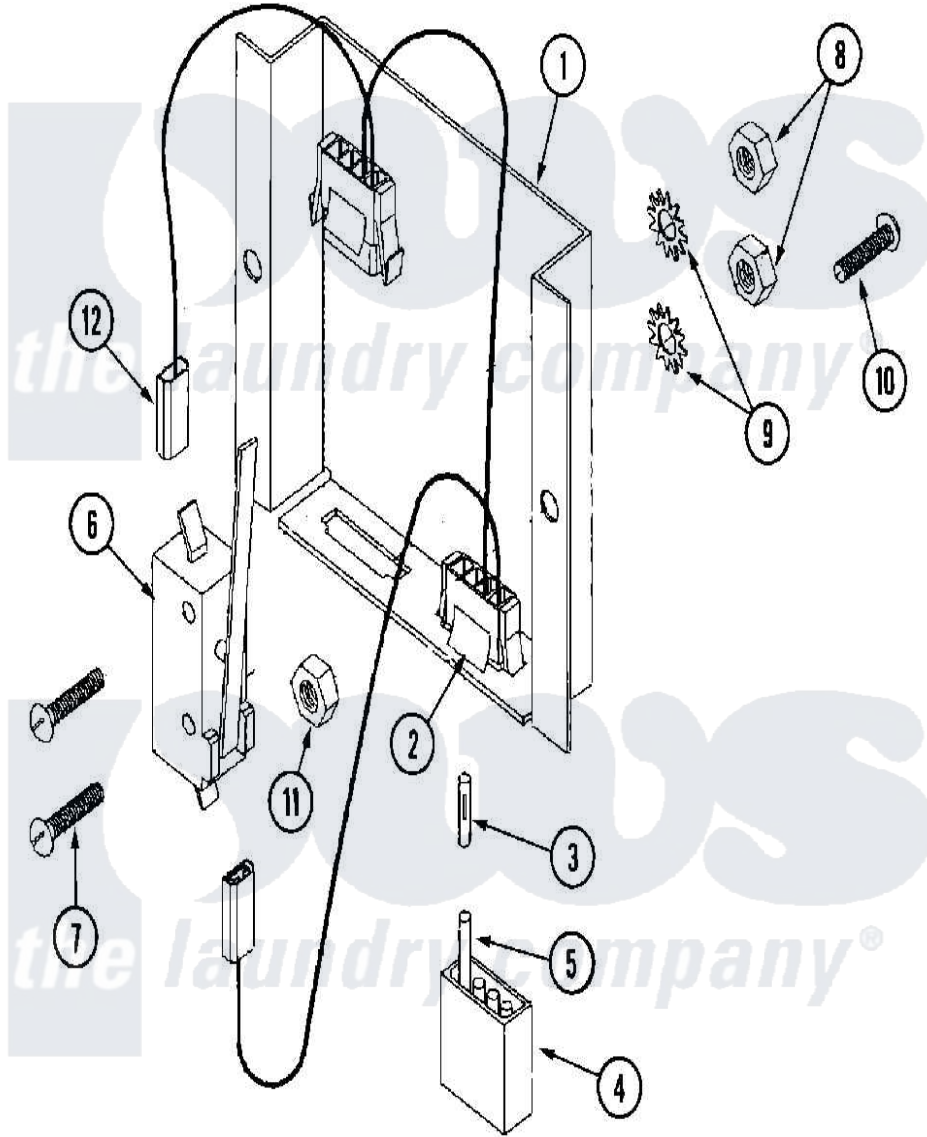

**Maytag MLG32PDAWA 09 - LINT DRAWER SWITCH ASSEMBLY
(MLG32PDAWx)**

Maytag [Residential Maytag MLG32PDAWA Dryer Parts](#) Parts Diagram 09 - LINT DRAWER SWITCH ASSEMBLY
(MLG32PDAWx)

[Click on the part number to view part](#)

Item	Original Part Number	Replaced By	Status	Part Description
000	W10124350		Not Available	ORDER PARTS FROM AMERICAN DRYER CORP AT 508-678-9000
001	A304039	W10149332		320 Lint S
002	A122605	122605		4 Pin Cmnl
003	A122701	122701		MNL Socket
004	A122604	W10146714		4 Pin Cmnl
005	A122700	122700		MNL Pin S
006	A136992	W10146740		Lint Drawer
007	A150002	150002		6-32 X 1
008	A152000			6-32 HEX N
009	A153010	153010		6 Internal
010	A150001	150001		6-32 X 1 2
011	A152013	152013		6-32 Hex N
012	A121028	121028		1 4 X.032