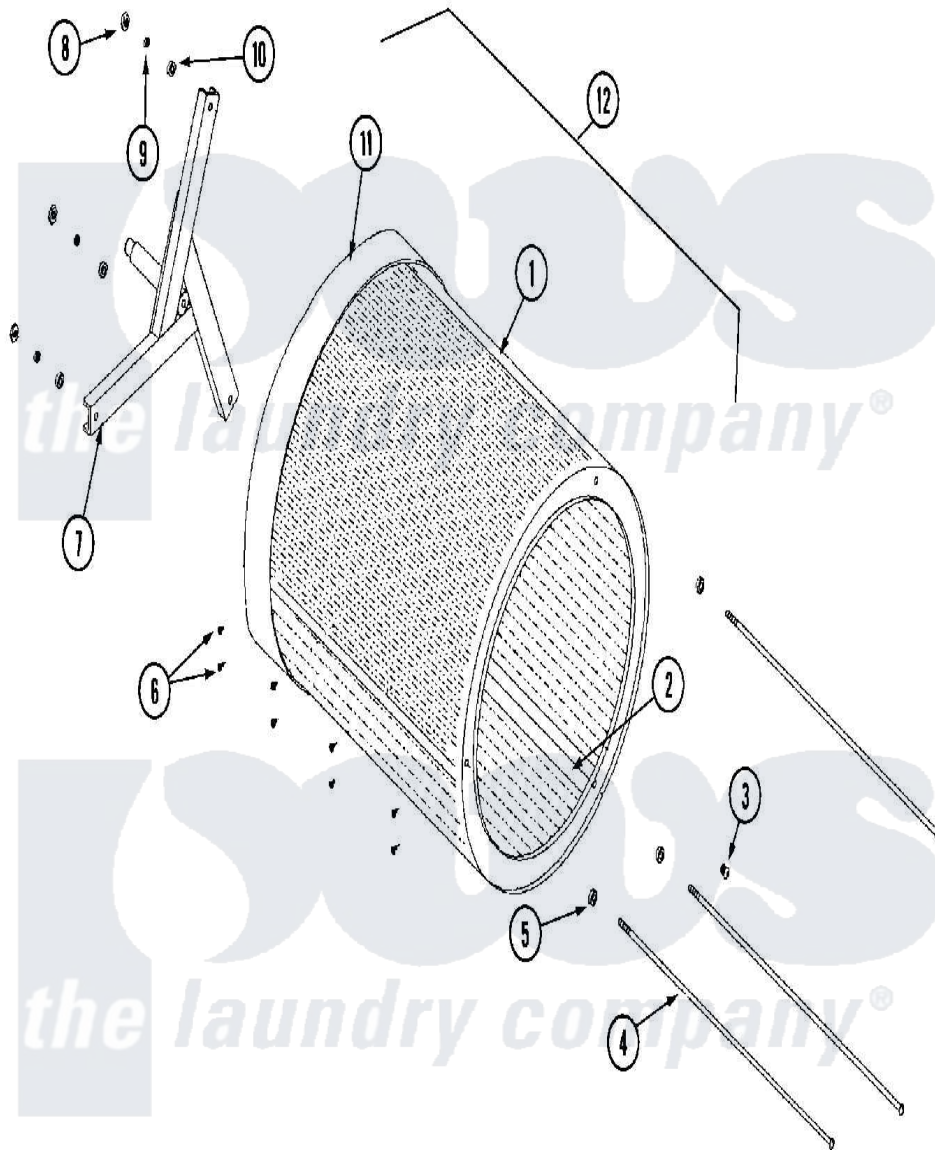

# Maytag MLG32PDAWA 10 - TUMBLER AND SUPPORT ASSEMBLY

Maytag Residential Maytag MLG32PDAWA Dryer Parts Parts Diagram 10 - TUMBLER AND SUPPORT ASSEMBLY  
 Click on the part number to view part

Item	Original Part Number	Replaced By	Status	Part Description
000	W10124350		Not Available	ORDER PARTS FROM AMERICAN DRYER CORP AT 508-678-9000
001	A800722	<a href="#">800722</a>		330 430 Tb
"	A882192	<a href="#">W10148632</a>		435B Tumbler
002	A301315	<a href="#">W10146782</a>		285 330 23
"	A301316	<a href="#">301316</a>		330 285 23
003	A150518	<a href="#">150518</a>		5 16-18 X
004	A100915	<a href="#">100915</a>		3 8-16 X 3
"	A882050	<a href="#">W10148581</a>		31 Tierod
005	A153001	<a href="#">153001</a>		5 16 Flat
"	A153004	<a href="#">153004</a>		3 8 X 1
006	A150309	<a href="#">W10146761</a>		10-16 X 1
007	A850064	<a href="#">850064</a>		Ad-430 Tumbler
008	A152004	<a href="#">8182933</a>		Nut, Hex
"	A152005	<a href="#">152005</a>		3 8-16 Hex
009	A153002	<a href="#">8182939</a>		Washer, Lock

"	A153005	<a href="#">153005</a>	3 8 Split
010	A153001	<a href="#">153001</a>	5 16 Flat
"	A153004	<a href="#">153004</a>	3 8 X 1
011	A116003	<a href="#">116003</a>	Felt Seal
"	A401010	<a href="#">401010</a>	3M 847 CO
012	A800797	<a href="#">800797</a>	435 Tumbler
"	A882180	<a href="#">W10148626</a>	435B Tumbler