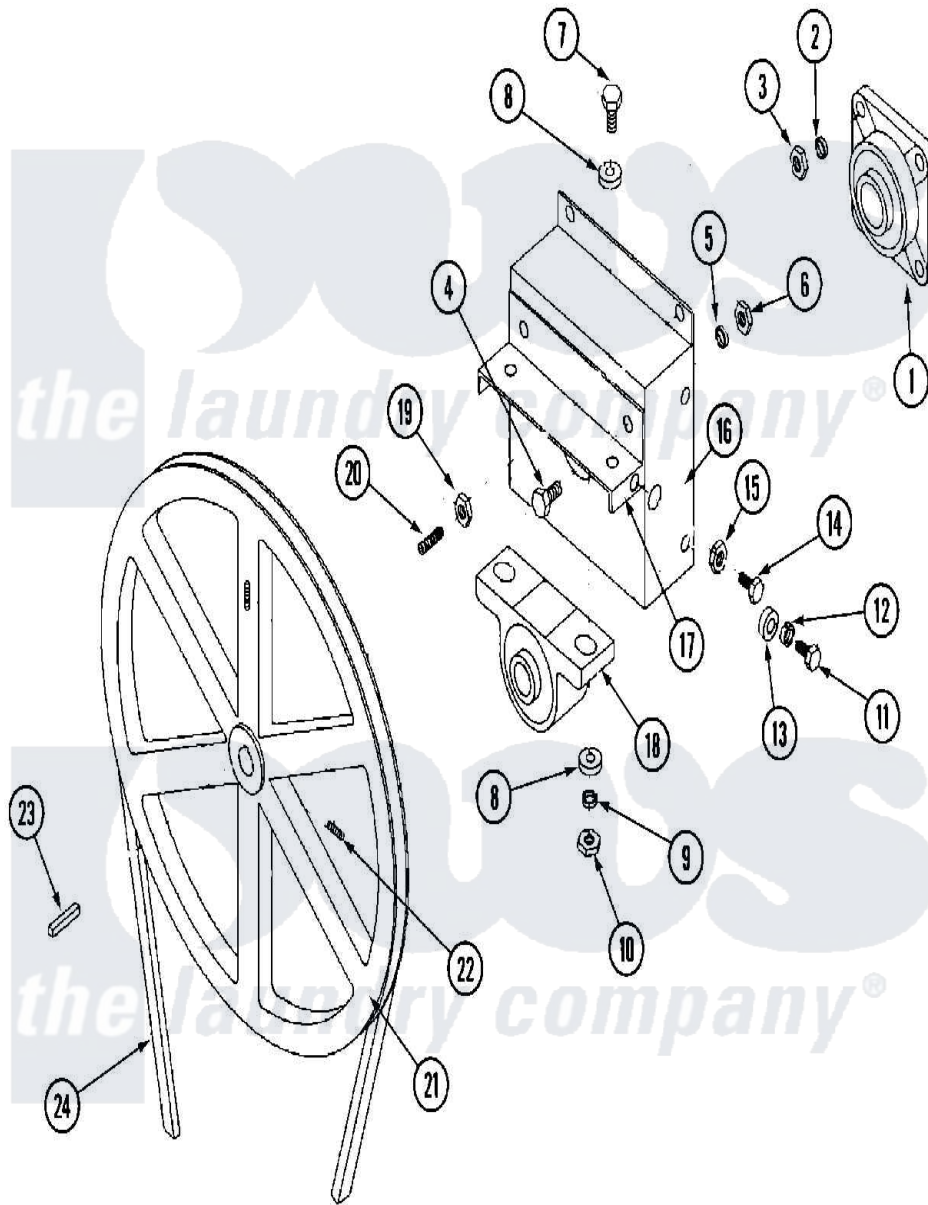

**Maytag MLG32PDAWA 11 - TUMBLER BEARING ASSEMBLY
(MLG32PDAWx)**

Maytag [Residential Maytag MLG32PDAWA Dryer Parts](#) Parts Diagram 11 - TUMBLER BEARING ASSEMBLY
(MLG32PDAWx)

[Click on the part number to view part](#)

Item	Original Part Number	Replaced By	Status	Part Description
000	W10124350		Not Available	ORDER PARTS FROM AMERICAN DRYER CORP AT 508-678-9000
001	A880203	880203		1 3/8 Fla
002	A153005	153005		3/8 Split
003	A152005	152005		3/8-16 Hex
004	A150508	150508		3/8-16 X 3
005	A153005	153005		3/8 Split
006	A152005	152005		3/8-16 Hex
007	A150600	150600		3/8-16 X 1
008	A153004	153004		3/8 X 1
009	A153005	153005		3/8 Split
010	A152005	152005		3/8-16 Hex
011	A150501	150501		5/16-18 X
012	A153002	8182939		Washer, Lock

013	A153001	153001		5 16 Flat
014	A150621	150621		5 16-18 X
015	A152004	8182933		Nut, Hex
016	A801101	W10147075		1-3 8 Bea
"	A801103	801103		Bearing BO
"	A801105	W10147077		1 Pc. 1 3
017	A801104	801104		Pillow Blo
018	A880202	W10147978		1 3 8 Pil
019	A152004	8182933		Nut, Hex
020	A150610	150610		5 16-18 X
021	A101100		Not Available	PULLEY, 18`` (NON-REVERSING)
022	A154301	154301		5 16-18 X
023	A100713	100713		1 4 X 1 4
024	A100100	W10146547		5I-660 V-B