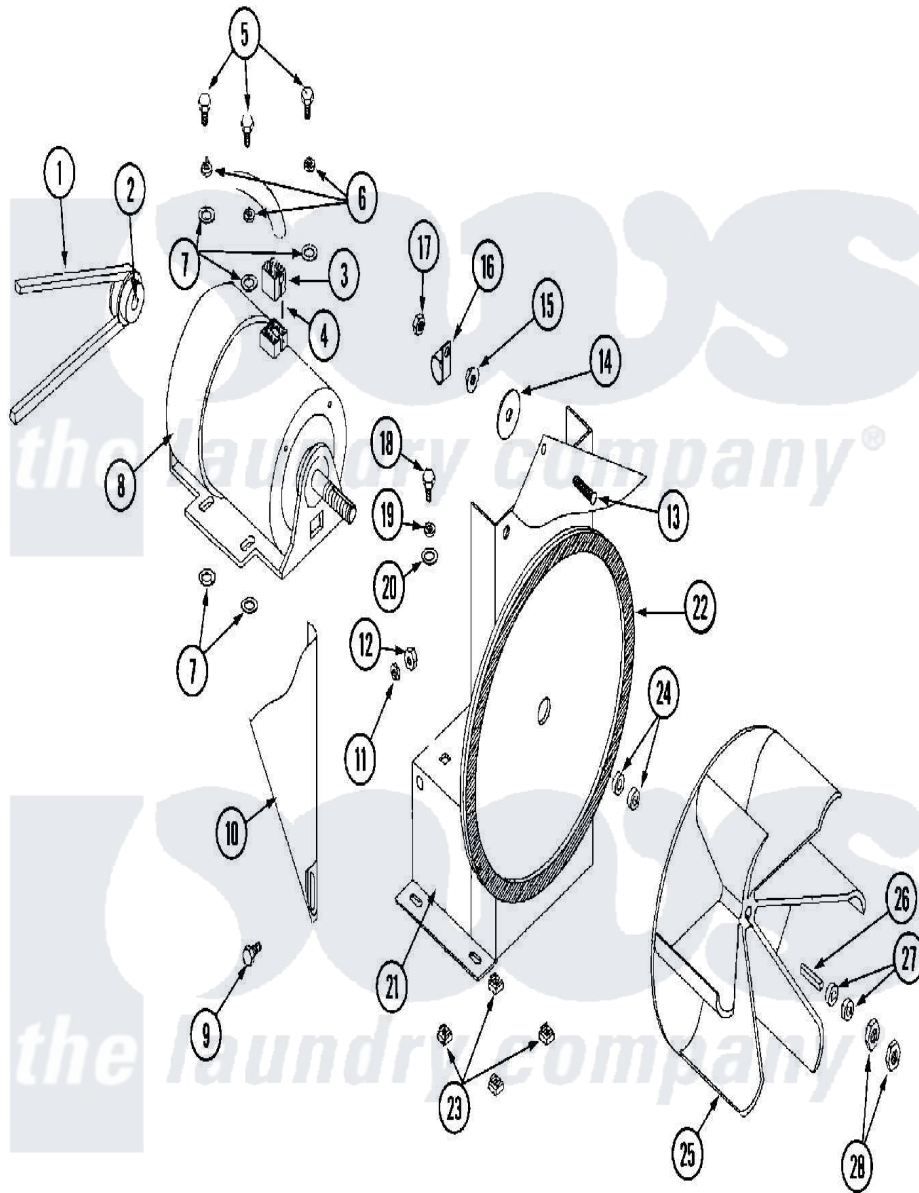

Maytag MLG32PDAWA 14 - MOTOR AND MOUNT ASSEMBLY

Maytag [Residential Maytag MLG32PDAWA Dryer Parts](#) Parts Diagram 14 - MOTOR AND MOUNT ASSEMBLY
 Click on the part number to view part

Item	Original Part Number	Replaced By	Status	Part Description
000	W10124350		Not Available	ORDER PARTS FROM AMERICAN DRYER CORP AT 508-678-9000
001	A100144	W10146577		41420 V be
002	A101131	W10146633		2.25 OD X
003	A137030	137030		8 Pin Cmnl
004	A122701	122701		MNL Socket
"	A122801	W10146716		Mate-N-Loc
005	A150501	150501		5 16-18 X
006	A153002	8182939		Washer, Lock
007	A153001	153001		5 16 Flat
008	A100065			MOTOR W/PLUG (1/2 HP 100-230V. 60HZ, 10
"	A181949	W10146775		1 2HP 100-
009	A150111	150111		1 4-20 X 1
010	A311403	311403		Tumbler be
"	A311551	311551		Clip For Door Harness

011	A153007	153007		1 4 Split
012	A152002	152002		1 4-20 Hex
013	A153525	153525		1 4-20 X 1
014	A153003	153003		3 8 X 1 1
"	A153005	153005		3 8 Split
015	A152014	152014		1 4-20 Ser
016	A121490	121490		1 2 White
017	A152002	152002		1 4-20 Hex
018	A150501	150501		5 16-18 X
019	A153002	8182939		Washer, Lock
020	A153001	153001		5 16 Flat
021	A850019	W10147655		215 430 MO
"	A882191		Not Available	SUPPORT, MOTOR MOUNTING
022	A117600		Not Available	TAPE, NOISE SUPPRESSOR (SOLD IN FEET)
023	A154000			5 16-18 TI
024	A153050	153050		1 2 X 1 1
025	A100604	W10146628		12 1 2 Im
026	A100702	100702		1 8 X 1 8
027	A153050	153050		1 2 X 1 1
028	A152006	W10146766		1 2-20 LH