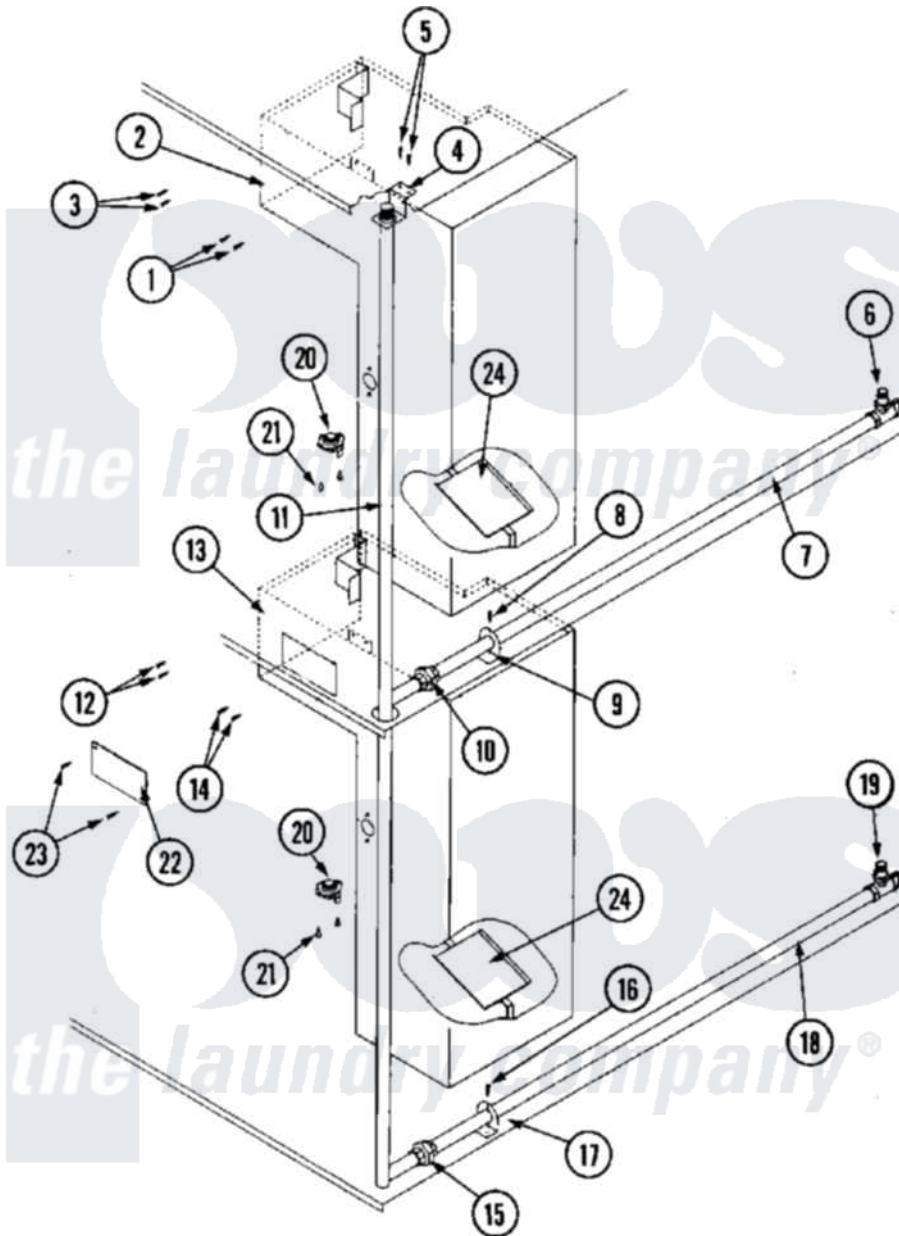

Maytag MLG32PDAWA 15 - BURNER BOX/PIPING ASSEMBLY

Maytag Residential Maytag MLG32PDAWA Dryer Parts Parts Diagram 15 - BURNER BOX/PIPING ASSEMBLY
 Click on the part number to view part

Item	Original Part Number	Replaced By	Status	Part Description
000	W10124350		Not Available	ORDER PARTS FROM AMERICAN DRYER CORP AT 508-678-9000
001	A150301	150301		8-18 X 7
002	A880121	W10147954		430 Burner
"	A882231	W10148650		435 B Burn
003	A150301	150301		8-18 X 7
004	A318702	318702		230 530 To
005	A150300	5307527001		Switch
006	A881367	W10148314		1 2 Un
007	A142823	142823		1 2 X 40 B
008	A150300	5307527001		Switch
009	A318700	W10146865		SM Burner
010	A142600	142600		1 2 Black
011	A141237	141237		430 Inlet
012	A150301	150301		8-18 X 7
013	A880121	W10147954		430 Burner

"	A882231	W10148650	435 B Burn
014	A150301	150301	8-18 X 7
015	A142600	142600	1 2 Black
016	A150300	5307527001	Switch
017	A318700	W10146865	SM Burner
018	A142823	142823	1 2 X 40 B
019	A881367	W10148314	1 2 Un
020	A130403	Not Available	HI-LIMIT (330 DEG. ONLY)
021	A150300	5307527001	Switch
022	A318065	318065	320 330 43
023	A150300	5307527001	Switch
024	A318099	318099	Ad-435 Spr
"	A850912	850912	320 330 43
025	A130107	W10146727	L160 Tod3