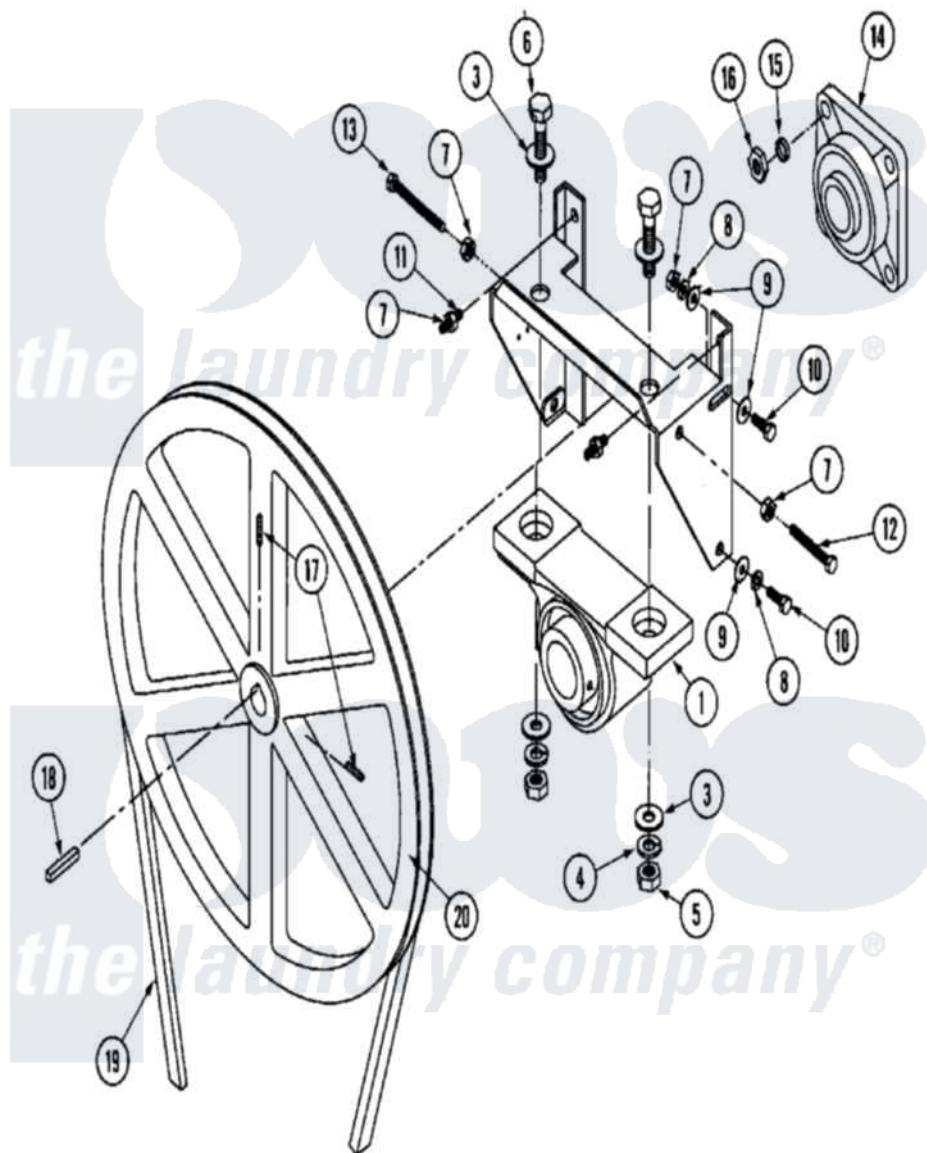

Maytag MLG32PDAWA 25 - TUMBLER BEARING ASSEMBLY (MLG32PDBWx)

Maytag [Residential Maytag MLG32PDAWA Dryer Parts](#) Parts Diagram 25 - TUMBLER BEARING ASSEMBLY
(MLG32PDBWx)

[Click on the part number to view part](#)

Item	Original Part Number	Replaced By	Status	Part Description
000	W10124350		Not Available	ORDER PARTS FROM AMERICAN DRYER CORP AT 508-678-9000
001	A882250	W10148660		435B Tumbler
"	A882251	W10148661		435B Tumbler
002	A880202	W10147978		1 3/8 Pil
003	A153004	153004		3/8 X 1
004	A153005	153005		3/8 Split
005	A152005	152005		3/8-16 Hex
006	A150600	150600		3/8-16 X 1
007	A152004	8182933		Nut, Hex
008	A153002	8182939		Washer, Lock
009	A153001	153001		5/16 Flat
010	A150621	150621		5/16-18 X
011	A150610	150610		5/16-18 X

012	A150509	150509	5 16-18 X
013	A150613	150613	5 16-18 X
014	A880203	880203	1 3 8 Fla
015	A153005	153005	3 8 Split
016	A152005	152005	3 8-16 Hex
017	A154301	154301	5 16-18 X
018	A100713	100713	1 4 X 1 4
019	A100100	W10146547	5I-660 V-B
020	A101100	Not Available	PULLEY, 18" (NON-REVERSING)