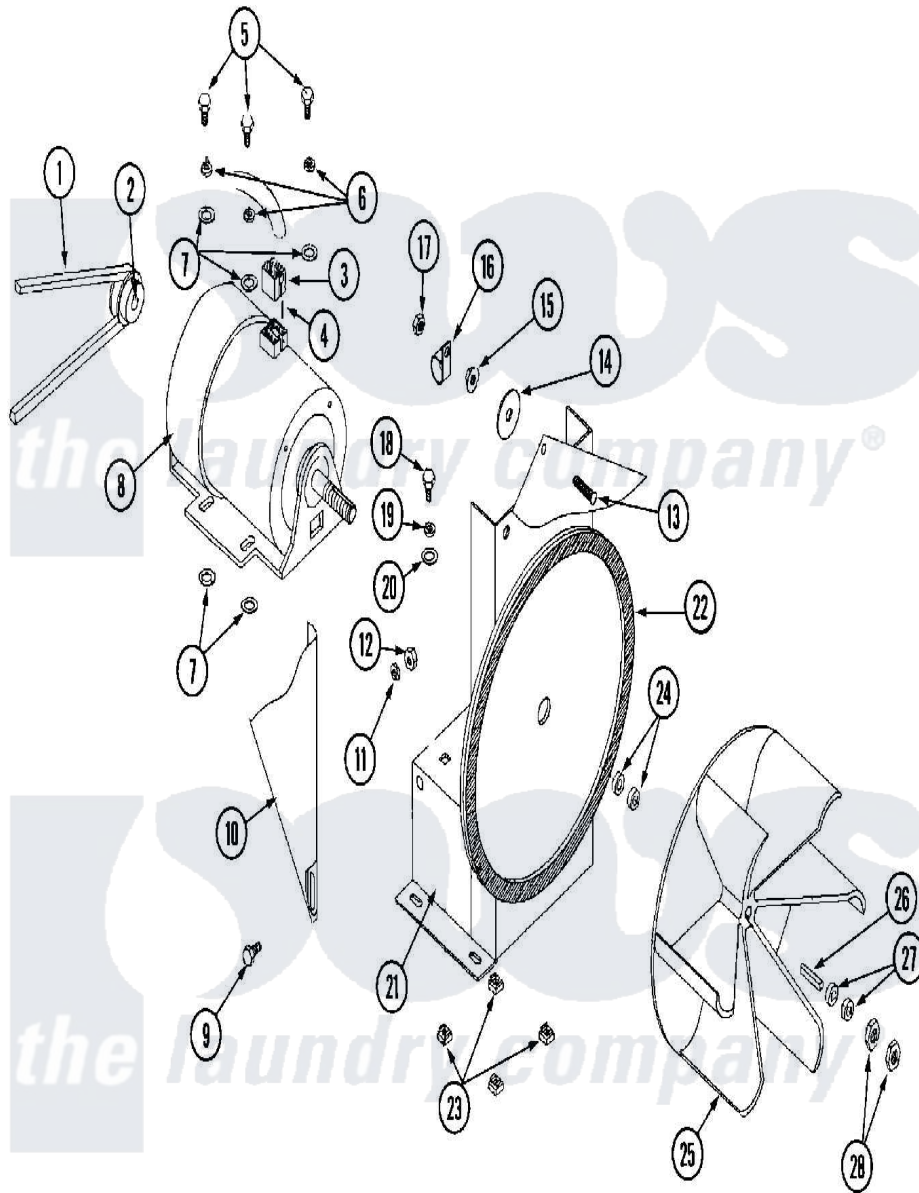

Maytag MLG32PDAWW 14 - MOTOR AND MOUNT ASSEMBLY

Maytag [Residential Maytag MLG32PDAWW Dryer Parts](#) Parts Diagram 14 - MOTOR AND MOUNT ASSEMBLY
 Click on the part number to view part

Item	Original Part Number	Replaced By	Status	Part Description
000	W10124350		Not Available	ORDER PARTS FROM AMERICAN DRYER CORP AT 508-678-9000
001	A100144	W10146577		41420 V be
002	A101131	W10146633		2.25 OD X
003	A137030	137030		8 Pin Cmnl
004	A122701	122701		MNL Socket
"	A122801	W10146716		Mate-N-Loc
005	A150501	150501		5 16-18 X
006	A153002	8182939		Washer, Lock
007	A153001	153001		5 16 Flat
008	A100065			MOTOR W/PLUG (1/2 HP 100-230V. 60HZ, 10
"	A181949	W10146775		1 2HP 100-
009	A150111	150111		1 4-20 X 1
010	A311403	311403		Tumbler be
"	A311551	311551		Clip For Door Harness

011	A153007	153007		1 4 Split
012	A152002	152002		1 4-20 Hex
013	A153525	153525		1 4-20 X 1
014	A153003	153003		3 8 X 1 1
"	A153005	153005		3 8 Split
015	A152014	152014		1 4-20 Ser
016	A121490	121490		1 2 White
017	A152002	152002		1 4-20 Hex
018	A150501	150501		5 16-18 X
019	A153002	8182939		Washer, Lock
020	A153001	153001		5 16 Flat
021	A850019	W10147655		215 430 MO
"	A882191		Not Available	SUPPORT, MOTOR MOUNTING
022	A117600		Not Available	TAPE, NOISE SUPPRESSOR (SOLD IN FEET)
023	A154000			5 16-18 TI
024	A153050	153050		1 2 X 1 1
025	A100604	W10146628		12 1 2 Im
026	A100702	100702		1 8 X 1 8
027	A153050	153050		1 2 X 1 1
028	A152006	W10146766		1 2-20 LH