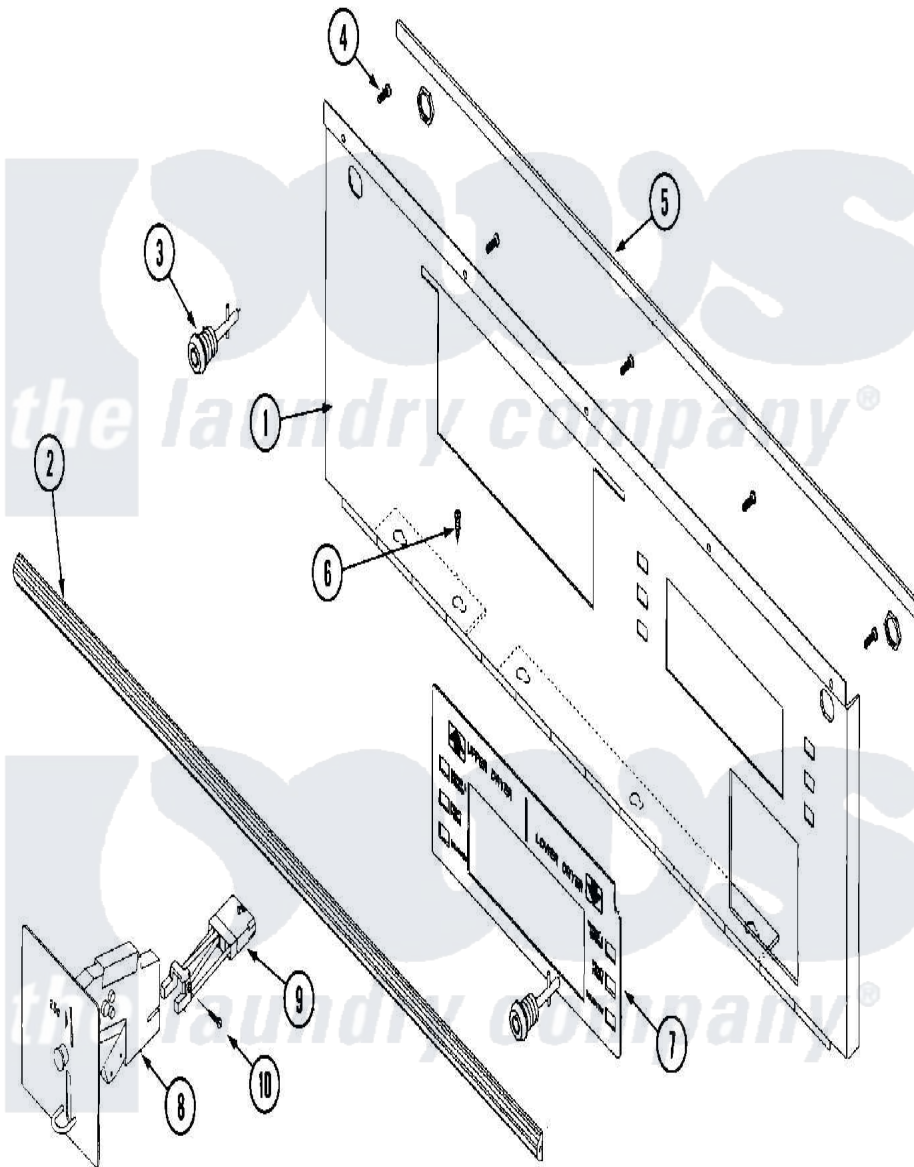

Maytag MLG32PDBWA 01 - CONTROL DOOR ASSEMBLY

Maytag Residential Maytag MLG32PDBWA Dryer Parts Parts Diagram 01 - CONTROL DOOR ASSEMBLY
 Click on the part number to view part

Item	Original Part Number	Replaced By	Status	Part Description
000	W10124350		Not Available	ORDER PARTS FROM AMERICAN DRYER CORP AT 508-678-9000
001	A311576			Control Door, Lower
"	A816127	W10147147		435-Hinged
"	A881977	W10148541		White ADG-
"	A881978	W10148542		Beige ADG-
"	A882181	W10148627		Bisque ADG
002	A180224	180224		435 Control L
003	A160040	160040		Dp Control
004	A150201	150201		10-32 X 1
005	A117605	117605		1 4thk X 3
006	A150301	150301		8-18 X 7
007	A114075			LABEL, DISPLAY (MAYTAG)
"	A114524	114524		435ii 436
"	A114525	114542		Maytag Key
008	A881935	W10148529		435 Hanke

009	A125157	Not Available	SWITCH, OPTIC (HANKE)
"	A125171	125171	Hanke .25
010	A150002	150002	6-32 X 1
011	A311581	W10146816	Ad-436d BO
012	A114522	114522	Maytag 435
"	A114523	114540	Maytag Log
013	A801093	801093	436d Top C