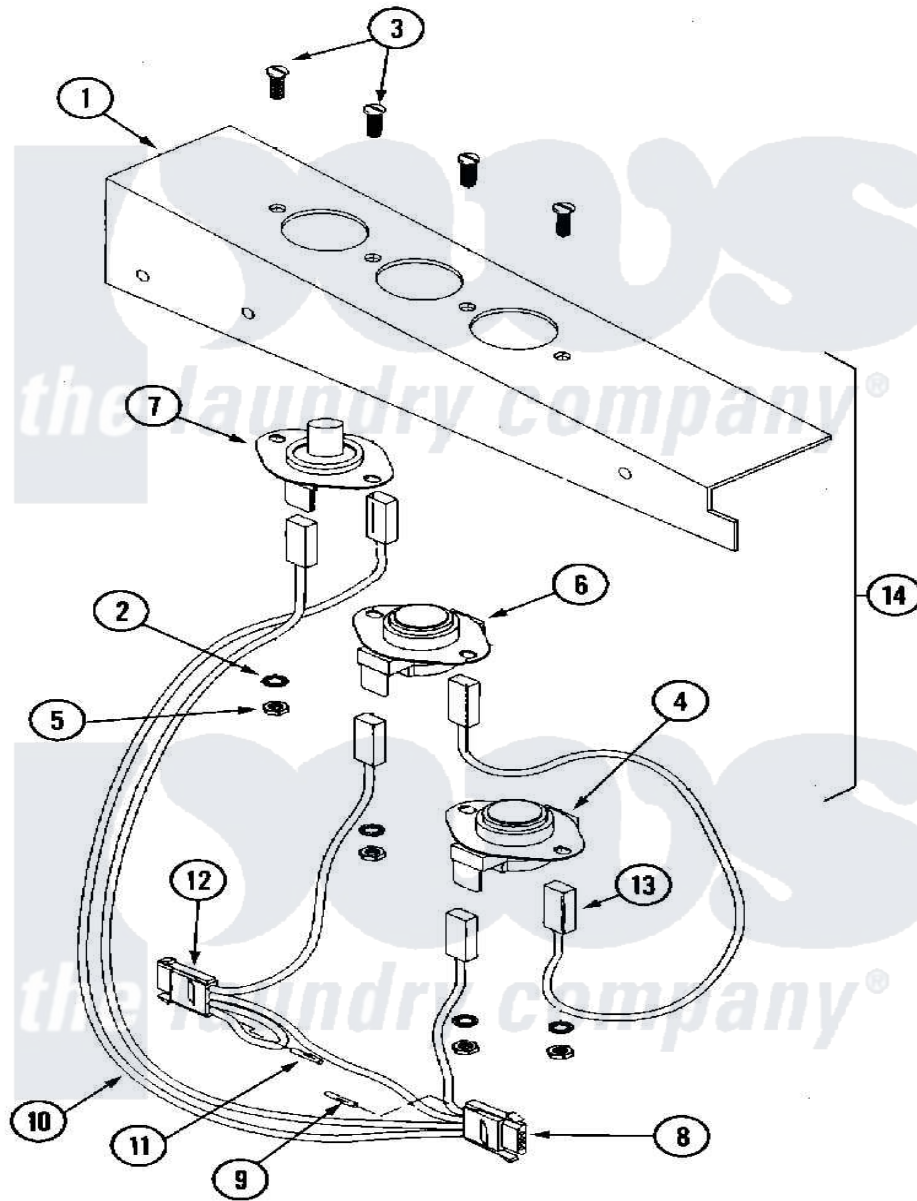

**Maytag MLG32PDBWA 08 - TEMP. SENSOR BRKT. ASSEMBLY  
(MLG32PDAWx)**

Maytag [Residential Maytag MLG32PDBWA Dryer Parts](#) Parts Diagram 08 - TEMP. SENSOR BRKT. ASSEMBLY (MLG32PDAWx)

[Click on the part number to view part](#)

Item	Original Part Number	Replaced By	Status	Part Description
000	W10124350		Not Available	ORDER PARTS FROM AMERICAN DRYER CORP AT 508-678-9000
001	A311505	<a href="#">W10146809</a>		Ad-435 Sen
002	A153010	<a href="#">153010</a>		6 Internal
003	A150005			6-32 X 1 4
004	A130111	<a href="#">W10146728</a>		L130 Tod3
"	A883227	<a href="#">W10148855</a>		435 436 Re
005	A152000			6-32 HEX N
006	A130116	<a href="#">W10149308</a>		Maytag L14
007	A130115		Not Available	THERMISTOR
008	A122604	<a href="#">W10146714</a>		4 Pin Cmnl
009	A122700	<a href="#">122700</a>		MNL Pin S
010	A821987	<a href="#">821987</a>		ADG-435 To
"	A821988	<a href="#">821988</a>		ADG-435 BO

011	A122700	<a href="#">122700</a>	MNL Pin S
012	A122604	<a href="#">W10146714</a>	4 Pin Cmnl
013	A122636	<a href="#">122636</a>	250 Ultra-
014	A881970	<a href="#">W10148538</a>	ADG-435 SE
"	A882107	<a href="#">W10148611</a>	ADG-435 SE