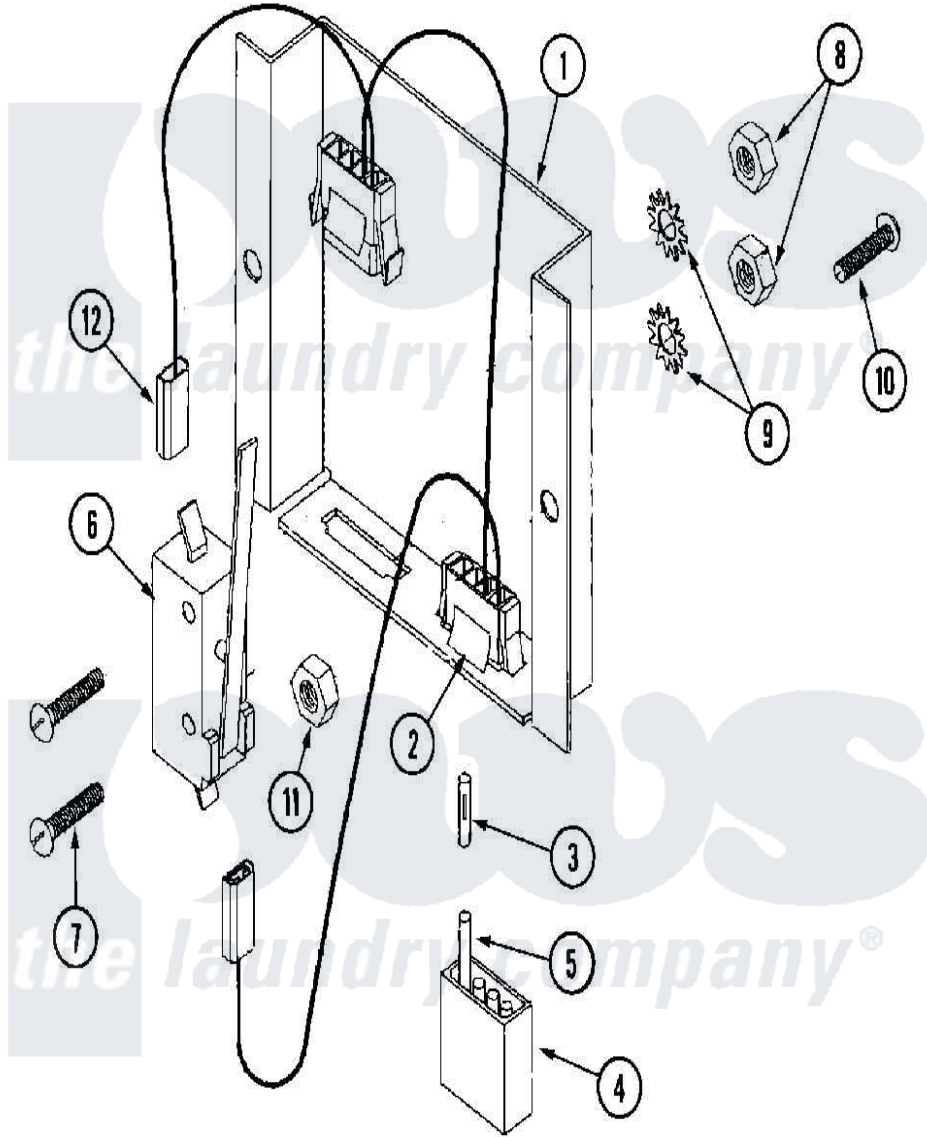

**Maytag MLG32PDBWA 09 - LINT DRAWER SWITCH ASSEMBLY  
(MLG32PDAWx)**

Maytag [Residential Maytag MLG32PDBWA Dryer Parts](#) Parts Diagram 09 - LINT DRAWER SWITCH ASSEMBLY  
(MLG32PDAWx)

[Click on the part number to view part](#)

Item	Original Part Number	Replaced By	Status	Part Description
000	W10124350		Not Available	ORDER PARTS FROM AMERICAN DRYER CORP AT 508-678-9000
001	A304039	<a href="#">W10149332</a>		320 Lint S
002	A122605	<a href="#">122605</a>		4 Pin Cmnl
003	A122701	<a href="#">122701</a>		MNL Socket
004	A122604	<a href="#">W10146714</a>		4 Pin Cmnl
005	A122700	<a href="#">122700</a>		MNL Pin S
006	A136992	<a href="#">W10146740</a>		Lint Drawer
007	A150002	<a href="#">150002</a>		6-32 X 1
008	A152000			6-32 HEX N
009	A153010	<a href="#">153010</a>		6 Internal
010	A150001	<a href="#">150001</a>		6-32 X 1 2
011	A152013	<a href="#">152013</a>		6-32 Hex N
012	A121028	<a href="#">121028</a>		1 4 X.032